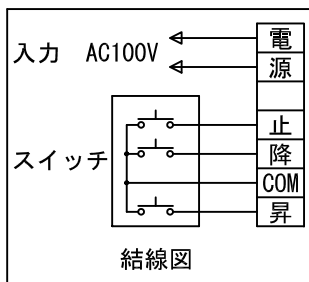

外観図 S=1/30

* 上部マスク寸法は内部リミットスイッチにて調整可能(0~400)

鍵フルカラー埋め込みスイッチ

ボックス取付時 S=1/6

壁面取付時 S=1/6

* 製品の仕様及びデザインは改善等のために予告なく変更する場合があります。

生地	シャインビーズ SB, シェイドグレイ SG (防災品)	付属品	鍵フルカラーモダンプレート (ミルキーホワイト) 取付金具、タッピングビス
モーター	ローラー内蔵型 消費電流 1.05A 消費電力 105VA	別売品	ワイヤレスリモコン
ケース	材質: アルミ製 塗装色: オフホワイト	別途工事	電気配線配管工事 (1次、2次側共) スイッチボックス、スクリーンボックス
電源	AC100V 50/60Hz		
制御	DC5V		
質量	12.8kg		

株式会社 ケイアイシー

尺度	A4 1/30 1/6	品名	100インチ電動巻上スクリーン(ケース入り 16:10サイズ)		
単位	mm	Rev.	2016/04/27	型番	ES-WX100SB/SG
				No.	