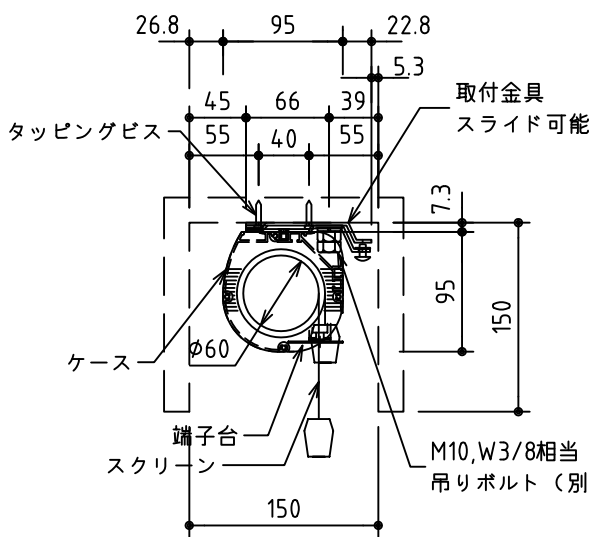

外観図 S=1/30

* 上部マスク寸法は内部リミットスイッチにて調整可能(0~400)

鍵フルカラー埋め込みスイッチ

ボックス取付時 S=1/6

壁面取付時 S=1/6

* 製品の仕様及びデザインは改善等のために予告なく変更する場合があります。

生地	シャインビーズ SB, シェイドグレイ SG (防災品)	付属品	鍵フルカラーモダンプレート (ミルキーホワイト) 取付金具、タッピングビス
モーター	ローラー内蔵型 消費電流 1.05A 消費電力 105VA	別売品	ワイヤレスリモコン
ケース	材質: アルミ製 塗装色: オフホワイト	別途工事	電気配線配管工事 (1次、2次側共) スイッチボックス、スクリーンボックス
電源	AC100V 50/60Hz		
制御	DC5V		
質量	12.8kg		

株式会社 ケイアイシー

尺度	A4 1/30 1/6	品名	100インチ電動巻上スクリーン(ケース入り 16:10サイズ)		
単位	mm	Rev.	2016/04/27	型番	ES-WX100SB/SG
				No.	