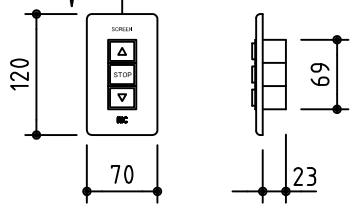

外観図 S=1/30

* 上部マスク寸法は内部リミットスイッチにて調整可能(0~400)

鍵フルカラー埋め込みスイッチ

ボックス取付時 S=1/6

壁面取付時 S=1/6

* 製品の仕様及びデザインは改善等のために予告なく変更する場合があります。

生地	シャインビーズ SB, シェイドグレイ SG (防災品)	付属品	鍵フルカラーモダンプレート (ミルキーホワイト) 取付金具、タッピングビス
モーター	ローラー内蔵型 消費電流 1.05A 消費電力 105VA	別売品	ワイヤレスリモコン
ケース	材質: アルミ製 塗装色: オフホワイト	別途工事	電気配線配管工事 (1次、2次側共) スイッチボックス、スクリーンボックス
電源	AC100V 50/60Hz		
制御	DC5V		
質量	12.8kg		

株式会社 ケイアイシー

尺度	A4 1/30 1/6	品名	100インチ電動巻上スクリーン(ケース入り 16:10サイズ)		
単位	mm	Rev.	2016/04/27	型番	ES-WX100SB/SG
				No.	