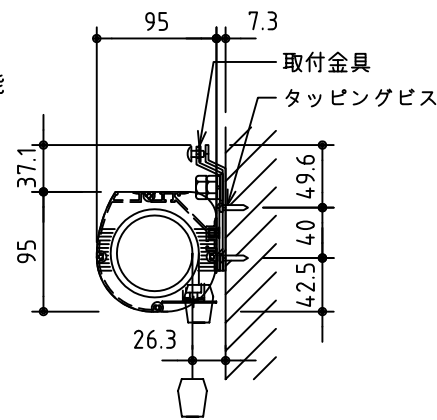

外観図 S=1/30

* 上部マスク寸法は内部リミットスイッチにて調整可能(0~400)

鍵フルカラー埋め込みスイッチ

ボックス取付時 S=1/6

壁面取付時 S=1/6

* 製品の仕様及びデザインは改善等のために予告なく変更する場合があります。

生地	シャインビーズ SB, シェイドグレイ SG (防災品)	付属品	鍵フルカラーモダンプレート (ミルキーホワイト) 取付金具、タッピングビス
モーター	ローラー内蔵型 消費電流 1.05A 消費電力 105VA	別売品	ワイヤレスリモコン
ケース	材質: アルミ製 塗装色: オフホワイト	別途工事	電気配線配管工事 (1次、2次側共) スイッチボックス、スクリーンボックス
電源	AC100V 50/60Hz		
制御	DC5V		
質量	12.8kg		

株式会社 ケイアイシー

尺度	A4 1/30 1/6	品名	100インチ電動巻上スクリーン(ケース入り 16:10サイズ)		
単位	mm	Rev.	2016/04/27	型番	ES-WX100SB/SG
				No.	