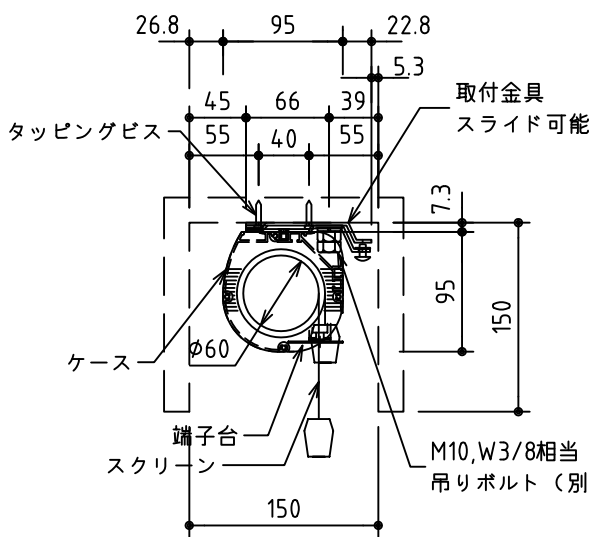

外観図 S=1/30

* 上部マスク寸法は内部リミットスイッチにて調整可能(0~400)

鍵フルカラー埋め込みスイッチ

ボックス取付時 S=1/6

壁面取付時 S=1/6

* 製品の仕様及びデザインは改善等のために予告なく変更する場合があります。

生地	ホワイト W(防災品)	付属品	鍵フルカラーモダンプレート(ミルキーホワイト) 取付金具、タッピングビス
モーター	ローラー内蔵型 消費電流 1.05A 消費電力 105VA	別売品	ワイヤレスリモコン
ケース	材質:アルミ製 塗装色:オフホワイト	別途工事	電気配線配管工事(1次、2次側共) スイッチボックス、スクリーンボックス
電源	AC100V 50/60Hz		
制御	DC5V		
質量	12.5kg		

株式会社 ケイアイシー

尺度	A4 1/30 1/6	品名	100インチ電動巻上スクリーン(ケース入り 16:10サイズ)		
単位	mm	Rev.	2016/04/27	型番	ES-WX100W
				No.	