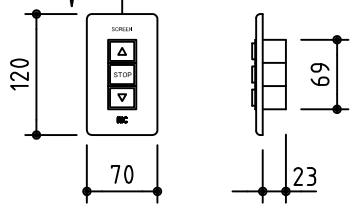

外観図 S=1/30

* 上部マスク寸法は内部リミットスイッチにて調整可能(0~400)

鍵フルカラー埋め込みスイッチ

ボックス取付時 S=1/6

壁面取付時 S=1/6

* 製品の仕様及びデザインは改善等のために予告なく変更する場合があります。

生地	ホワイト W(防災品)	付属品	鍵フルカラーモダンプレート(ミルキーホワイト) 取付金具、タッピングビス
モーター	ローラー内蔵型 消費電流 1.05A 消費電力 105VA	別売品	ワイヤレスリモコン
ケース	材質:アルミ製 塗装色:オフホワイト	別途工事	電気配線配管工事(1次、2次側共) スイッチボックス、スクリーンボックス
電源	AC100V 50/60Hz		
制御	DC5V		
質量	12.5kg		

株式会社 ケイアイシー

尺度	A4 1/30 1/6	品名	100インチ電動巻上スクリーン(ケース入り 16:10サイズ)		
単位	mm	Rev.	2016/04/27	型番	ES-WX100W
				No.	