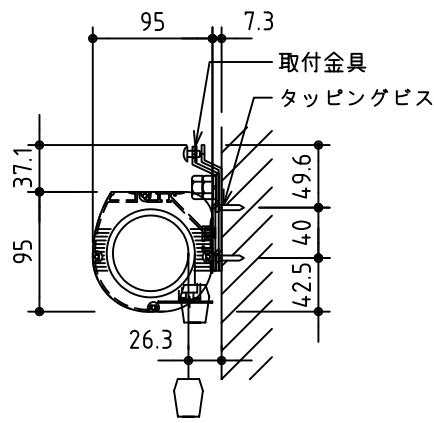

外観図 S=1/30

* 上部マスク寸法は内部リミットスイッチにて調整可能(0~400)

鍵フルカラー埋め込みスイッチ

ボックス取付時 S=1/6

壁面取付時 S=1/6

* 製品の仕様及びデザインは改善等のために予告なく変更する場合があります。

生地	ホワイト W(防災品)	付属品	鍵フルカラーモダンプレート(ミルキーホワイト) 取付金具、タッピングビス
モーター	ローラー内蔵型 消費電流 1.05A 消費電力 105VA	別売品	ワイヤレスリモコン
ケース	材質:アルミ製 塗装色:オフホワイト	別途工事	電気配線配管工事(1次、2次側共) スイッチボックス、スクリーンボックス
電源	AC100V 50/60Hz		
制御	DC5V		
質量	12.5kg		

株式会社 ケイアイシー

尺度	A4 1/30 1/6	品名	100インチ電動巻上スクリーン(ケース入り 16:10サイズ)		
単位	mm	Rev.	2016/04/27	型番	ES-WX100W
				No.	