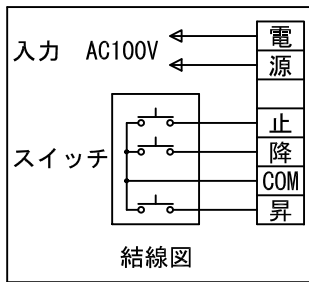

外観図 S=1/30

* 上部マスク寸法は内部リミットスイッチにて調整可能(0~400)

鍵フルカラー埋め込みスイッチ

ボックス取付時 S=1/6

壁面取付時 S=1/6

* 製品の仕様及びデザインは改善等のために予告なく変更する場合があります。

生地	ホワイト W(防災品)	付属品	鍵フルカラーモダンプレート(ミルキーホワイト) 取付金具、タッピングビス
モーター	ローラー内蔵型 消費電流 1.05A 消費電力 105VA	別売品	ワイヤレスリモコン
ケース	材質:アルミ製 塗装色:オフホワイト	別途工事	電気配線配管工事(1次、2次側共) スイッチボックス、スクリーンボックス
電源	AC100V 50/60Hz		
制御	DC5V		
質量	12.5kg		

株式会社 ケイアイシー

尺度	A4 1/30 1/6	品名	100インチ電動巻上スクリーン(ケース入り 16:10サイズ)		
単位	mm	Rev.	2016/04/27	型番	ES-WX100W
				No.	