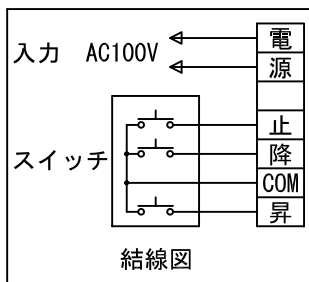

外觀図 S=1/30

*上部マスク寸法は内部リミットスイッチにて調整可能(0~400)

鍵フルカラー埋め込みスイッチ

ボックス取付時 S=1/6

壁面取付時 S=1/6

*製品の仕様及びデザインは改善等のために予告なく変更する場合があります。

生地	ホワイト W (防災品)	付属品	鍵フルカラーモダンプレート (ミルキーホワイト) 取付金具、タッピングビス
モーター	ローラー内蔵型 消費電流 1.05A 消費電力 105VA	別売品	ワイヤレスリモコン
ケース	材質: アルミ製 塗装色: オフホワイト	別途工事	電気配線配管工事 (1次、2次側共) スイッチボックス、スクリーンボックス
電源	AC100V 50/60Hz		
制御	DC5V		
質量	12.1kg		

株式会社 ケイアイシー

尺度	A4 1/30 1/6	品名	95インチ電動巻上スクリーン(ケース入り 16:9サイズ)		
単位	mm	Rev.	2016/04/27	型番	ES-HD95W
				No.	