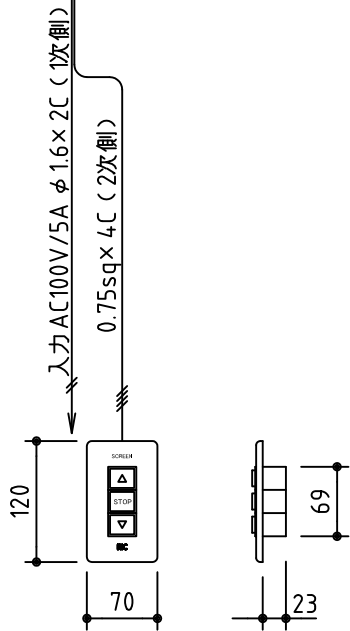

外觀図 S=1/30

*上部マスク寸法は内部リミットスイッチにて調整可能(0~400)

鍵フルカラー埋め込みスイッチ

ボックス取付時 S=1/6

壁面取付時 S=1/6

*製品の仕様及びデザインは改善等のために予告なく変更する場合があります。

生地	ホワイト W (防災品)	付属品	鍵フルカラーモダンプレート (ミルキーホワイト) 取付金具、タッピングビス
モーター	ローラー内蔵型 消費電流 1.05A 消費電力 105VA	別売品	ワイヤレスリモコン
ケース	材質: アルミ製 塗装色: オフホワイト	別途工事	電気配線配管工事 (1次、2次側共) スイッチボックス、スクリーンボックス
電源	AC100V 50/60Hz		
制御	DC5V		
質量	12.1kg		

株式会社 ケイアイシー

尺度	A4 1/30 1/6	品名	95インチ電動巻上スクリーン(ケース入り 16:9サイズ)		
単位	mm	Rev.	2016/04/27	型番	ES-HD95W
				No.	