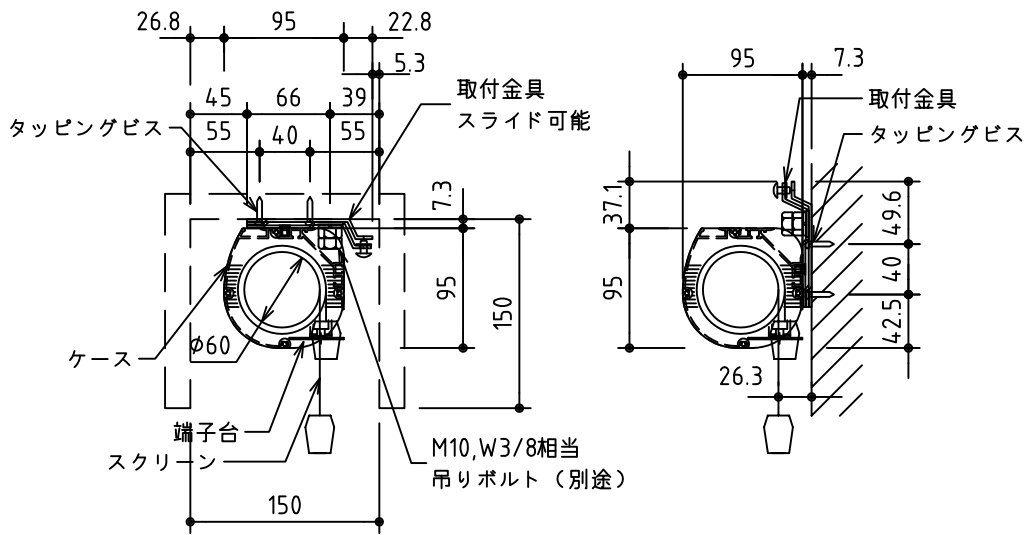

外觀図 S=1/30

*上部マスク寸法は内部リミットスイッチにて調整可能(0~400)

鍵フルカラー埋め込みスイッチ

ボックス取付時 S=1/6

壁面取付時 S=1/6

*製品の仕様及びデザインは改善等のために予告なく変更する場合があります。

生地	ホワイト W (防災品)	付属品	鍵フルカラーモダンプレート (ミルキーホワイト) 取付金具、タッピングビス
モーター	ローラー内蔵型 消費電流 1.05A 消費電力 105VA	別売品	ワイヤレスリモコン
ケース	材質: アルミ製 塗装色: オフホワイト	別途工事	電気配線配管工事 (1次、2次側共) スイッチボックス、スクリーンボックス
電源	AC100V 50/60Hz		
制御	DC5V		
質量	12.1kg		

株式会社 ケイアイシー

尺度	A4 1/30 1/6	品名	95インチ電動巻上スクリーン(ケース入り 16:9サイズ)		
単位	mm	Rev.	2016/04/27	型番	ES-HD95W
				No.	