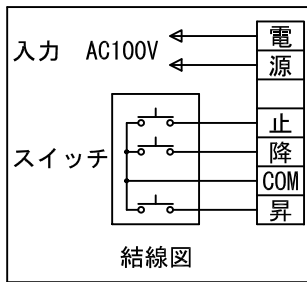

鍵フルカラー埋め込みスイッチ

*製品の仕様及びデザインは改善等のために予告なく変更する場合があります。

生地	ホワイト W (防災品)	付属品	鍵フルカラーモダンプレート (ミルキーホワイト) 取付金具、タッピングビス
モーター	ローラー内蔵型 消費電流 1.05A 消費電力 105VA	別売品	ワイヤレスリモコン
ケース	材質: アルミ製 塗装色: オフホワイト	別途工事	電気配線配管工事 (1次、2次側共) スイッチボックス、スクリーンボックス
電源	AC100V 50/60Hz		
制御	DC5V		
質量	11.6kg		

株式会社 ケイアイシー

尺度	A4 1/30 1/6	品名	90インチ電動巻上スクリーン(ケース入り 16:9サイズ)		
単位	mm	Rev.	2016/04/27	型番	ES-HD90W
				No.	