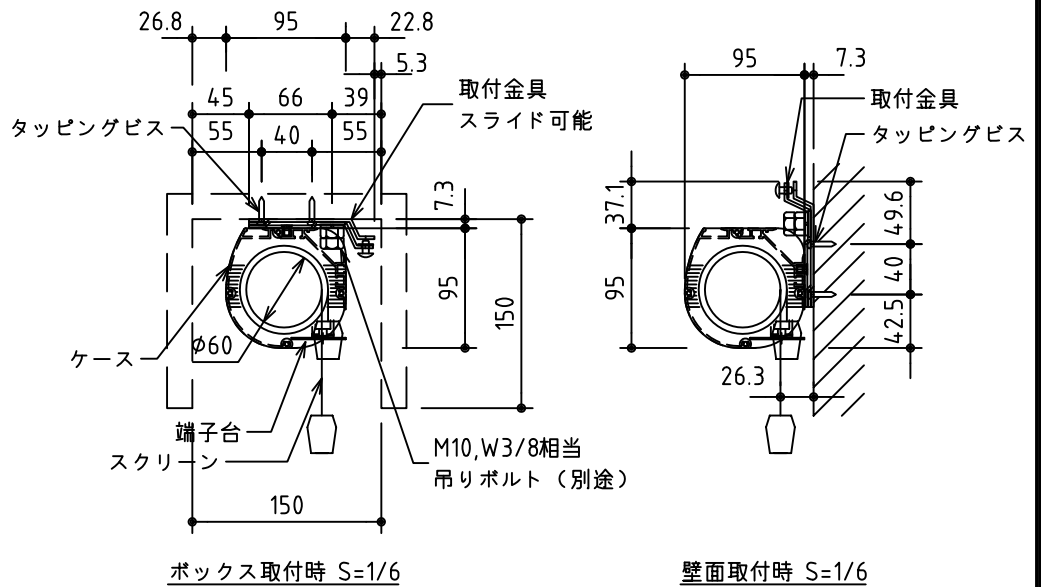

鍵フルカラー埋め込みスイッチ

*製品の仕様及びデザインは改善等のために予告なく変更する場合があります。

生地	ホワイト W (防災品)	付属品	鍵フルカラーモダンプレート (ミルキーホワイト) 取付金具、タッピングビス
モーター	ローラー内蔵型 消費電流 1.05A 消費電力 105VA	別売品	ワイヤレスリモコン
ケース	材質: アルミ製 塗装色: オフホワイト	別途工事	電気配線配管工事 (1次、2次側共) スイッチボックス、スクリーンボックス
電源	AC100V 50/60Hz		
制御	DC5V		
質量	11.6kg		

株式会社 ケイアイシー

尺度	A4 1/30 1/6	品名	90インチ電動巻上スクリーン(ケース入り 16:9サイズ)		
単位	mm	Rev.	2016/04/27	型番	ES-HD90W
				No.	