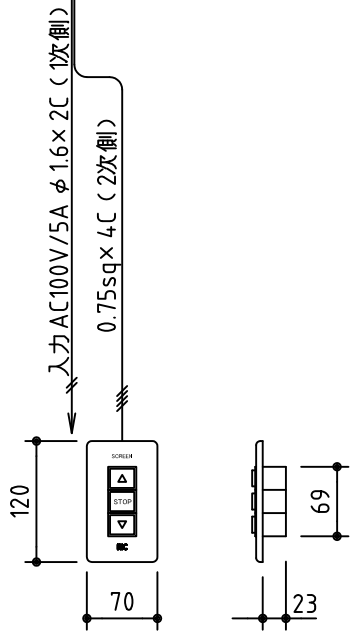

外観図 S=1/30

*上部マスク寸法は内部リミットスイッチにて調整可能(0~400)

1鍵フルカラー埋め込みスイッチ

ボックス取付時 S=1/6

壁面取付時 S=1/6

*製品の仕様及びデザインは改善等のために予告なく変更する場合があります。

生地	シャインビーズ SB, シェイドグレイ SG (防災品)	付属品	1鍵フルカラーモダンプレート (ミルキーホワイト) 取付金具、タッピングビス
モーター	ローラー内蔵型 消費電流 1.05A 消費電力 105VA	別売品	ワイヤレスリモコン
ケース	材質: アルミ製 塗装色: オフホワイト	別途工事	電気配線配管工事 (1次、2次側共) スイッチボックス、スクリーンボックス
電源	AC100V 50/60Hz		
制御	DC5V		
質量	10.9kg		

尺度	A4 1/30 1/6	品名	80インチ電動巻上スクリーン(ケース入り 16:9サイズ)		
単位	mm	Rev.	2016/04/27	型番	ES-HD80SB/SG
				No.	