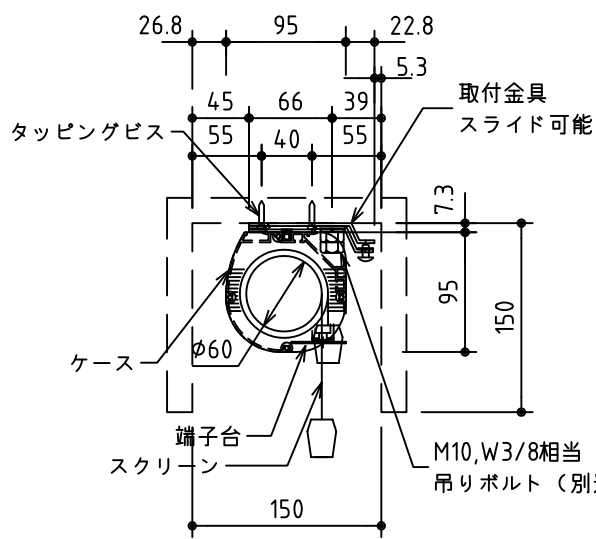

外観図 S=1/30

*上部マスク寸法は内部リミットスイッチにて調整可能(0~400)

1鍵フルカラー埋め込みスイッチ

ボックス取付時 S=1/6

壁面取付時 S=1/6

*製品の仕様及びデザインは改善等のために予告なく変更する場合があります。

生地	シャインビーズ SB, シェイドグレイ SG (防災品)	付属品	1鍵フルカラーモダンプレート (ミルキーホワイト) 取付金具、タッピングビス
モーター	ローラー内蔵型 消費電流 1.05A 消費電力 105VA	別売品	ワイヤレスリモコン
ケース	材質: アルミ製 塗装色: オフホワイト	別途工事	電気配線配管工事 (1次、2次側共) スイッチボックス、スクリーンボックス
電源	AC100V 50/60Hz		
制御	DC5V		
質量	10.9kg		

尺度	A4 1/30 1/6	品名	80インチ電動巻上スクリーン(ケース入り 16:9サイズ)		
単位	mm	Rev.	2016/04/27	型番	ES-HD80SB/SG
				No.	