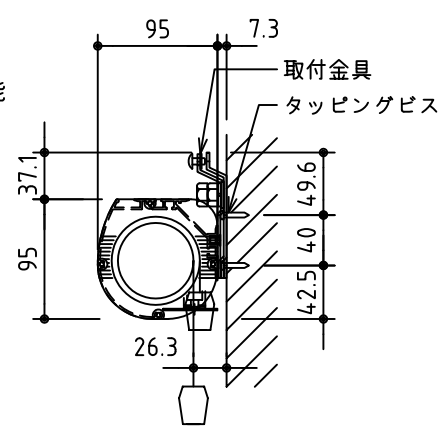

外観図 S=1/30

*上部マスク寸法は内部リミットスイッチにて調整可能(0~400)

1鍵フルカラー埋め込みスイッチ

ボックス取付時 S=1/6

壁面取付時 S=1/6

*製品の仕様及びデザインは改善等のために予告なく変更する場合があります。

生地	シャインビーズ SB, シェイドグレイ SG (防災品)	付属品	1鍵フルカラーモダンプレート (ミルキーホワイト) 取付金具、タッピングビス
モーター	ローラー内蔵型 消費電流 1.05A 消費電力 105VA	別売品	ワイヤレスリモコン
ケース	材質: アルミ製 塗装色: オフホワイト	別途工事	電気配線配管工事 (1次、2次側共) スイッチボックス、スクリーンボックス
電源	AC100V 50/60Hz		
制御	DC5V		
質量	10.9kg		

尺度	A4 1/30 1/6	品名	80インチ電動巻上スクリーン(ケース入り 16:9サイズ)		
単位	mm	Rev.	2016/04/27	型番	ES-HD80SB/SG
				No.	