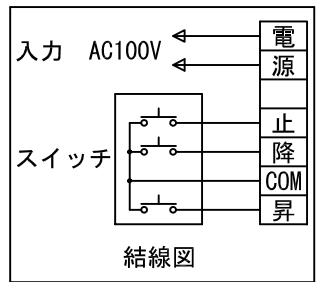

外観図 S=1/30

*上部マスク寸法は内部リミットスイッチにて調整可能(0~400)

1鍵フルカラー埋め込みスイッチ

ボックス取付時 S=1/6

壁面取付時 S=1/6

*製品の仕様及びデザインは改善等のために予告なく変更する場合があります。

生地	シャインビーズ SB, シェイドグレイ SG (防災品)	付属品	1鍵フルカラーモダンプレート (ミルキーホワイト) 取付金具、タッピングビス
モーター	ローラー内蔵型 消費電流 1.05A 消費電力 105VA	別売品	ワイヤレスリモコン
ケース	材質: アルミ製 塗装色: オフホワイト	別途工事	電気配線配管工事 (1次、2次側共) スイッチボックス、スクリーンボックス
電源	AC100V 50/60Hz		
制御	DC5V		
質量	10.9kg		

尺度	A4 1/30 1/6	品名	80インチ電動巻上スクリーン(ケース入り 16:9サイズ)		
単位	mm	Rev.	2016/04/27	型番	ES-HD80SB/SG
				No.	