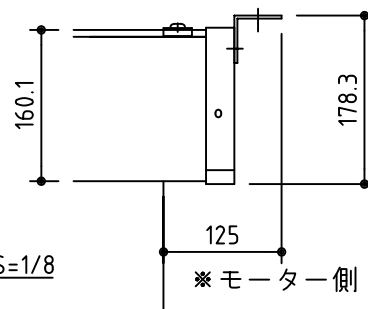

外觀図 S=1/40

* 上部マスク寸法は内部リミットスイッチにて調整可能(0~400)

1連フルカラー埋込型スイッチ

取付穴ピッチ=4847

取付詳細図 S=1/8

* モーター側 185

* 製品の仕様及びデザインは改善等のため予告なく変更する場合があります。

| | | | |
|------|------------------------------|------|---|
| 生地 | ホワイト W (防炎品) | 付属品 | 1連フルカラー埋込型スイッチ |
| モーター | ローラー内蔵型 消費電流1.70A 消費電力 170VA | 別売品 | ワイヤレスリモコン |
| ケース | 材質: アルミ製 オフホワイト | 別途工事 | 電気配線配管工事(1次、2次側共)、スイッチボックス スクリーンボックス |
| 電源 | AC100V 50/60Hz | | |
| 制御 | DC5V | | |
| 質量 | 50.6Kg | | |

株式会社 ケイアイシー

尺度 A4 1/40 1/8
単位 mm

品名 200インチ電動巻上スクリーン(ケース入り 16:9サイズ)

Rev. 2014/10/24

型番 ES-HD200W

No.