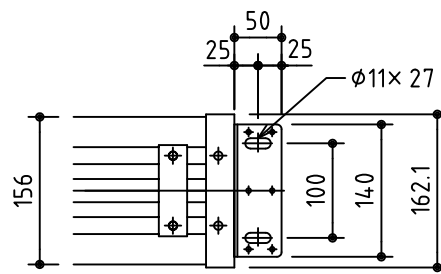

外觀図 S=1/40

* 上部マスク寸法は内部リミットスイッチにて調整可能(0~400)

1連フルカラー埋込型スイッチ

取付穴ピッチ=4847

取付詳細図 S=1/8

* モーター側 185

* 製品の仕様及びデザインは改善等のため予告なく変更する場合があります。

| | | | |
|------|------------------------------|------|---|
| 生地 | ホワイト W (防炎品) | 付属品 | 1連フルカラー埋込型スイッチ |
| モーター | ローラー内蔵型 消費電流1.70A 消費電力 170VA | 別売品 | ワイヤレスリモコン |
| ケース | 材質: アルミ製 オフホワイト | 別途工事 | 電気配線配管工事(1次、2次側共)、スイッチボックス スクリーンボックス |
| 電源 | AC100V 50/60Hz | | |
| 制御 | DC5V | | |
| 質量 | 50.6Kg | | |

株式会社 ケイアイシー

尺度 A4 1/40 1/8
単位 mm

品名 200インチ電動巻上スクリーン(ケース入り 16:9サイズ)

Rev. 2014/10/24

型番 ES-HD200W

No.