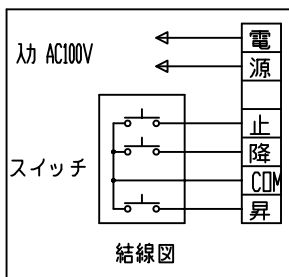

外觀図 S=1/40

* 上部マスク寸法は内部リミットスイッチにて調整可能(0~400)

1連フルカラー埋込型スイッチ

取付穴ピッチ=4847

取付詳細図 S=1/8

* モーター側 185

* 製品の仕様及びデザインは改善等のため予告なく変更する場合があります。

| | | | |
|------|------------------------------|------|---|
| 生地 | ホワイト W (防炎品) | 付属品 | 1連フルカラー埋込型スイッチ |
| モーター | ローラー内蔵型 消費電流1.70A 消費電力 170VA | 別売品 | ワイヤレスリモコン |
| ケース | 材質: アルミ製 オフホワイト | 別途工事 | 電気配線配管工事(1次、2次側共)、スイッチボックス スクリーンボックス |
| 電源 | AC100V 50/60Hz | | |
| 制御 | DC5V | | |
| 質量 | 50.6Kg | | |

株式会社 ケイアイシー

尺度 A4 1/40 1/8
単位 mm

品名 200インチ電動巻上スクリーン(ケース入り 16:9サイズ)

Rev. 2014/10/24

型番 ES-HD200W

No.