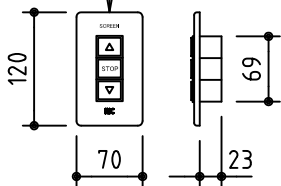

外觀図 S=1/40

* 上部マスク寸法は内部リミットスイッチにて調整可能(0~400)

1連フルカラー埋込型スイッチ

取付穴ピッチ=4847

取付詳細図 S=1/8

* モーター側 185

* 製品の仕様及びデザインは改善等のため予告なく変更する場合があります。

| | | | |
|------|------------------------------|------|---|
| 生地 | ホワイト W (防炎品) | 付属品 | 1連フルカラー埋込型スイッチ |
| モーター | ローラー内蔵型 消費電流1.70A 消費電力 170VA | 別売品 | ワイヤレスリモコン |
| ケース | 材質: アルミ製 オフホワイト | 別途工事 | 電気配線配管工事(1次、2次側共)、スイッチボックス スクリーンボックス |
| 電源 | AC100V 50/60Hz | | |
| 制御 | DC5V | | |
| 質量 | 50.6Kg | | |

株式会社 ケイアイシー

尺度 A4 1/40 1/8
単位 mm

品名 200インチ電動巻上スクリーン(ケース入り 16:9サイズ)

Rev. 2014/10/24

型番 ES-HD200W

No.