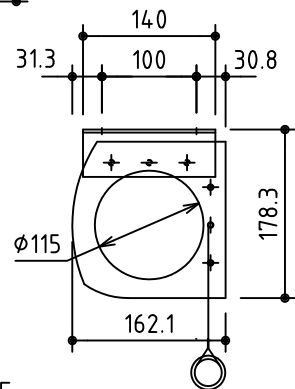

外觀図 S=1/40

* 上部マスク寸法は内部リミットスイッチにて調整可能(0~400)

1連フルカラー埋込型スイッチ

取付穴ピッチ=4847

取付詳細図 S=1/8

* モーター側 185

* 製品の仕様及びデザインは改善等のため予告なく変更する場合があります。

| | | | |
|------|------------------------------|------|---|
| 生地 | ホワイト W (防炎品) | 付属品 | 1連フルカラー埋込型スイッチ |
| モーター | ローラー内蔵型 消費電流1.70A 消費電力 170VA | 別売品 | ワイヤレスリモコン |
| ケース | 材質: アルミ製 オフホワイト | 別途工事 | 電気配線配管工事(1次、2次側共)、スイッチボックス スクリーンボックス |
| 電源 | AC100V 50/60Hz | | |
| 制御 | DC5V | | |
| 質量 | 50.6Kg | | |

株式会社 ケイアイシー

尺度 A4 1/40 1/8
単位 mm

品名 200インチ電動巻上スクリーン(ケース入り 16:9サイズ)

Rev. 2014/10/24

型番 ES-HD200W

No.