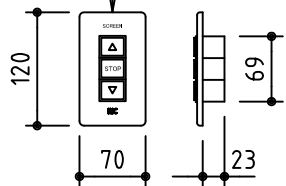

外観図 S=1/40

* 上部マスク寸法は内部リミットスイッチにて調整可能(0~400)

1 連フルカラー埋込型スイッチ

取付穴ピッチ=4676

取付詳細図 S=1/8

* モーター側 185

* 製品の仕様及びデザインは改善等のため予告なく変更する場合があります。

生地	ホワイト W (防災品)	付属品	1 連フルカラー埋込型スイッチ
モーター	ローラー内蔵型 消費電流1.70A 消費電力 170VA	別売品	ワイヤレスリモコン
ケース	材質: アルミ製 オフホワイト	別途工事	電気配線配管工事(1次、2次側共)、スイッチボックス スクリーンボックス
電源	AC100V 50/60Hz		
制御	DC5V		
質量	46.6Kg		

株式会社 ケイアイシー

尺度 A4 1/40 1/8
単位 mm

品名 195インチ電動巻上スクリーン(ケース入り 16:9サイズ)

Rev. 2014/10/24

型番 ES-HD195W

No.