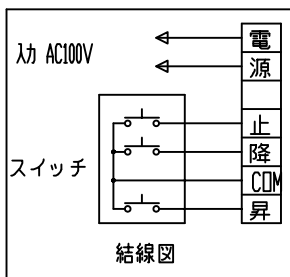

外観図 S=1/40

* 上部マスク寸法は内部リミットスイッチにて調整可能(0~400)

1 連フルカラー埋込型スイッチ

取付穴ピッチ=4676

取付詳細図 S=1/8

* モーター側 185

* 製品の仕様及びデザインは改善等のため予告なく変更する場合があります。

生地	ホワイト W (防災品)	付属品	1 連フルカラー埋込型スイッチ
モーター	ローラー内蔵型 消費電流1.70A 消費電力 170VA	別売品	ワイヤレスリモコン
ケース	材質: アルミ製 オフホワイト	別途工事	電気配線配管工事(1次、2次側共)、スイッチボックス スクリーンボックス
電源	AC100V 50/60Hz		
制御	DC5V		
質量	46.6Kg		

株式会社 ケイアイシー

尺度 A4 1/40 1/8
単位 mm

品名 195インチ電動巻上スクリーン(ケース入り 16:9サイズ)

Rev. 2014/10/24

型番 ES-HD195W

No.