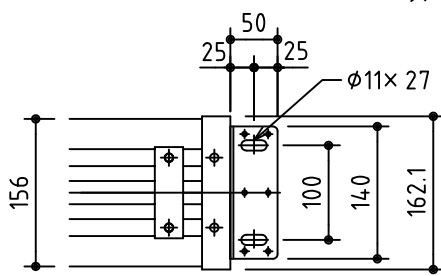

外観図 S=1/40

* 上部マスク寸法は内部リミットスイッチにて調整可能(0~400)

1 連フルカラー埋込型スイッチ

取付穴ピッチ=4676

取付詳細図 S=1/8

* モーター側 185

* 製品の仕様及びデザインは改善等のため予告なく変更する場合があります。

生地	ホワイト W (防災品)	付属品	1 連フルカラー埋込型スイッチ
モーター	ローラー内蔵型 消費電流1.70A 消費電力 170VA	別売品	ワイヤレスリモコン
ケース	材質: アルミ製 オフホワイト	別途工事	電気配線配管工事(1次、2次側共)、スイッチボックス スクリーンボックス
電源	AC100V 50/60Hz		
制御	DC5V		
質量	46.6Kg		

株式会社 ケイアイシー

尺度 A4 1/40 1/8
単位 mm

品名 195インチ電動巻上スクリーン(ケース入り 16:9サイズ)

Rev. 2014/10/24

型番 ES-HD195W

No.