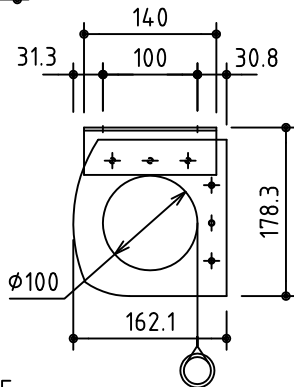

外観図 S=1/40

* 上部マスク寸法は内部リミットスイッチにて調整可能(0~400)

1 連フルカラー埋込型スイッチ

取付穴ピッチ=4676

取付詳細図 S=1/8

* モーター側 185

* 製品の仕様及びデザインは改善等のため予告なく変更する場合があります。

生地	ホワイト W (防災品)	付属品	1 連フルカラー埋込型スイッチ
モーター	ローラー内蔵型 消費電流1.70A 消費電力 170VA	別売品	ワイヤレスリモコン
ケース	材質: アルミ製 オフホワイト	別途工事	電気配線配管工事(1次、2次側共)、スイッチボックス スクリーンボックス
電源	AC100V 50/60Hz		
制御	DC5V		
質量	46.6Kg		

株式会社 ケイアイシー

尺度 A4 1/40 1/8
単位 mm

品名 195インチ電動巻上スクリーン(ケース入り 16:9サイズ)

Rev. 2014/10/24

型番 ES-HD195W

No.