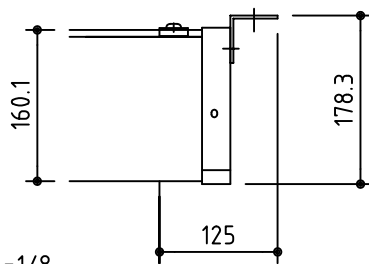

外観図 S=1/40

* 上部マスク寸法は内部リミットスイッチにて調整可能(0~400)

1 連フルカラー埋込型スイッチ

取付穴ピッチ=4676

取付詳細図 S=1/8

* モーター側 185

* 製品の仕様及びデザインは改善等のため予告なく変更する場合があります。

生地	ホワイト W (防災品)	付属品	1 連フルカラー埋込型スイッチ
モーター	ローラー内蔵型 消費電流1.70A 消費電力 170VA	別売品	ワイヤレスリモコン
ケース	材質: アルミ製 オフホワイト	別途工事	電気配線配管工事(1次、2次側共)、スイッチボックス スクリーンボックス
電源	AC100V 50/60Hz		
制御	DC5V		
質量	46.6Kg		

株式会社 ケイアイシー

尺度 A4 1/40 1/8
単位 mm

品名 195インチ電動巻上スクリーン(ケース入り 16:9サイズ)

Rev. 2014/10/24

型番 ES-HD195W

No.