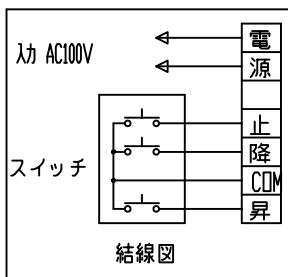

外觀図 S=1/40

* 上部マスク寸法は内部リミットスイッチにて調整可能(0~400)

入力AC100V/5A φ1.6×2C (1次側)
0.75sq×4C (2次側)

1連フルカラー埋込型スイッチ

取付穴ピッチ=4566

取付詳細図 S=1/8

* モーター側 185

* 製品の仕様及びデザインは改善等のため予告なく変更する場合があります。

生地	ホワイト W (防災品)	付属品	1連フルカラー埋込型スイッチ
モーター	ローラー内蔵型 消費電流1.70A 消費電力 170VA	別売品	ワイヤレスリモコン
ケース	材質: アルミ製 オフホワイト	別途工事	電気配線配管工事(1次、2次側共)、スイッチボックス スクリーンボックス
電源	AC100V 50/60Hz		
制御	DC5V		
質量	45.5Kg		

株式会社 ケイアイシー

尺度 A4 1/40 1/8
単位 mm

品名 190インチ電動巻上スクリーン(ケース入り 16:9サイズ)

Rev. 2014/10/24

型番 ES-HD190W

No.