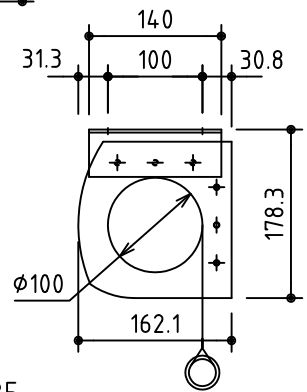

外觀図 S=1/40

* 上部マスク寸法は内部リミットスイッチにて調整可能(0~400)

入力AC100V/5A φ1.6×2C (1次側)
0.75sq×4C (2次側)

1連フルカラー埋込型スイッチ

取付穴ピッチ=4566

取付詳細図 S=1/8

* モーター側 185

* 製品の仕様及びデザインは改善等のため予告なく変更する場合があります。

生地	ホワイト W (防災品)	付属品	1連フルカラー埋込型スイッチ
モーター	ローラー内蔵型 消費電流1.70A 消費電力 170VA	別売品	ワイヤレスリモコン
ケース	材質: アルミ製 オフホワイト	別途工事	電気配線配管工事(1次、2次側共)、スイッチボックス スクリーンボックス
電源	AC100V 50/60Hz		
制御	DC5V		
質量	45.5Kg		

株式会社 ケイアイシー

尺度 A4 1/40 1/8
単位 mm

品名 190インチ電動巻上スクリーン(ケース入り 16:9サイズ)

Rev. 2014/10/24

型番 ES-HD190W

No.