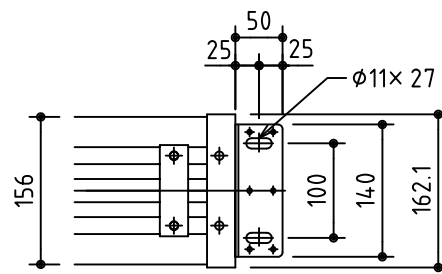

外觀図 S=1/40

* 上部マスク寸法は内部リミットスイッチにて調整可能(0~400)

入力AC100V/5A φ1.6×2C (1次側)
0.75sq×4C (2次側)

1連フルカラー埋込型スイッチ

取付穴ピッチ=4566

取付詳細図 S=1/8

* モーター側 185

* 製品の仕様及びデザインは改善等のため予告なく変更する場合があります。

生地	ホワイト W (防災品)	付属品	1連フルカラー埋込型スイッチ
モーター	ローラー内蔵型 消費電流1.70A 消費電力 170VA	別売品	ワイヤレスリモコン
ケース	材質: アルミ製 オフホワイト	別途工事	電気配線配管工事(1次、2次側共)、スイッチボックス スクリーンボックス
電源	AC100V 50/60Hz		
制御	DC5V		
質量	45.5Kg		

株式会社 ケイアイシー

尺度 A4 1/40 1/8
単位 mm

品名 190インチ電動巻上スクリーン(ケース入り 16:9サイズ)

Rev. 2014/10/24

型番 ES-HD190W

No.