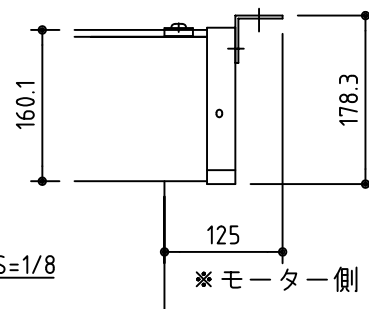

外觀図 S=1/40

* 上部マスク寸法は内部リミットスイッチにて調整可能(0~400)

入力AC100V/5A φ1.6×2C (1次側)
0.75sq×4C (2次側)

1連フルカラー埋込型スイッチ

取付穴ピッチ=4566

取付詳細図 S=1/8

* モーター側 185

* 製品の仕様及びデザインは改善等のため予告なく変更する場合があります。

生地	ホワイト W (防災品)	付属品	1連フルカラー埋込型スイッチ
モーター	ローラー内蔵型 消費電流1.70A 消費電力 170VA	別売品	ワイヤレスリモコン
ケース	材質: アルミ製 オフホワイト	別途工事	電気配線配管工事(1次、2次側共)、スイッチボックス スクリーンボックス
電源	AC100V 50/60Hz		
制御	DC5V		
質量	45.5Kg		

株式会社 ケイアイシー

尺度 A4 1/40 1/8
単位 mm

品名 190インチ電動巻上スクリーン(ケース入り 16:9サイズ)

Rev. 2014/10/24

型番 ES-HD190W

No.