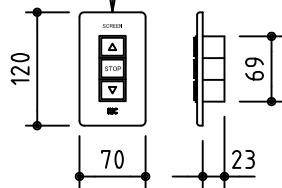

外觀図 S=1/40

* 上部マスク寸法は内部リミットスイッチにて調整可能(0~400)

入力AC100V/5A φ1.6×2C (1次側)
0.75sq×4C (2次側)

1連フルカラー埋込型スイッチ

取付穴ピッチ=4566

取付詳細図 S=1/8

* モーター側 185

* 製品の仕様及びデザインは改善等のため予告なく変更する場合があります。

生地	ホワイト W (防災品)	付属品	1連フルカラー埋込型スイッチ
モーター	ローラー内蔵型 消費電流1.70A 消費電力 170VA	別売品	ワイヤレスリモコン
ケース	材質: アルミ製 オフホワイト	別途工事	電気配線配管工事(1次、2次側共)、スイッチボックス スクリーンボックス
電源	AC100V 50/60Hz		
制御	DC5V		
質量	45.5Kg		

株式会社 ケイアイシー

尺度 A4 1/40 1/8
単位 mm

品名 190インチ電動巻上スクリーン(ケース入り 16:9サイズ)

Rev. 2014/10/24

型番 ES-HD190W

No.