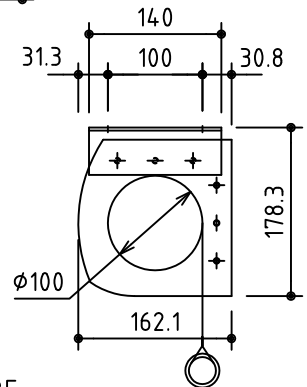

外觀図 S=1/40

*上部マスク寸法は内部リミットスイッチにて調整可能(0~400)

1連フルカラー埋込型スイッチ

取付穴ピッチ=4455

取付詳細図 S=1/8

*モーター側 185

*製品の仕様及びデザインは改善等のため予告なく変更する場合があります。

生地	ホワイト W (防災品)	付属品	1連フルカラー埋込型スイッチ
モーター	ローラー内蔵型 消費電流1.70A 消費電力 170VA	別売品	ワイヤレスリモコン
ケース	材質: アルミ製 オフホワイト	別途工事	電気配線配管工事(1次、2次側共)、スイッチボックス スクリーンボックス
電源	AC100V 50/60Hz		
制御	DC5V		
質量	44.3Kg		

株式会社 ケイアイシー

尺度 A4 1/40 1/8
単位 mm

品名 185インチ電動巻上スクリーン(ケース入り 16:9サイズ)

Rev. 2014/10/24

型番 ES-HD185W

No.