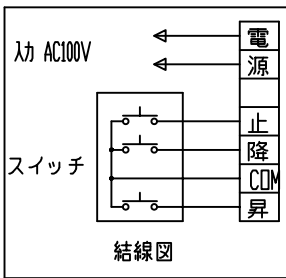

外觀図 S=1/40

*上部マスク寸法は内部リミットスイッチにて調整可能(0~400)

1連フルカラー埋込型スイッチ

取付穴ピッチ=4455

取付詳細図 S=1/8

*モーター側 185

*製品の仕様及びデザインは改善等のため予告なく変更する場合があります。

生地	ホワイト W (防災品)	付属品	1連フルカラー埋込型スイッチ
モーター	ローラー内蔵型 消費電流1.70A 消費電力 170VA	別売品	ワイヤレスリモコン
ケース	材質: アルミ製 オフホワイト	別途工事	電気配線配管工事(1次、2次側共)、スイッチボックス スクリーンボックス
電源	AC100V 50/60Hz		
制御	DC5V		
質量	44.3Kg		

株式会社 ケイアイシー

尺度 A4 1/40 1/8
単位 mm

品名 185インチ電動巻上スクリーン(ケース入り 16:9サイズ)

Rev. 2014/10/24

型番 ES-HD185W

No.