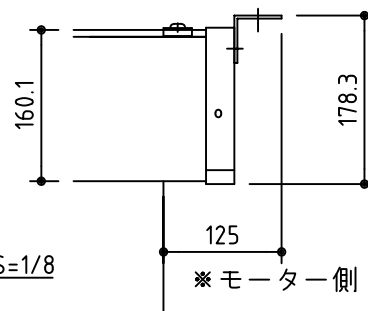

外觀図 S=1/40

*上部マスク寸法は内部リミットスイッチにて調整可能(0~400)

1連フルカラー埋込型スイッチ

取付穴ピッチ=4455

取付詳細図 S=1/8

*モーター側 185

*製品の仕様及びデザインは改善等のため予告なく変更する場合があります。

生地	ホワイト W (防災品)	付属品	1連フルカラー埋込型スイッチ
モーター	ローラー内蔵型 消費電流1.70A 消費電力 170VA	別売品	ワイヤレスリモコン
ケース	材質: アルミ製 オフホワイト	別途工事	電気配線配管工事(1次、2次側共)、スイッチボックス スクリーンボックス
電源	AC100V 50/60Hz		
制御	DC5V		
質量	44.3Kg		

株式会社 ケイアイシー

尺度 A4 1/40 1/8
単位 mm

品名 185インチ電動巻上スクリーン(ケース入り 16:9サイズ)

Rev. 2014/10/24

型番 ES-HD185W

No.