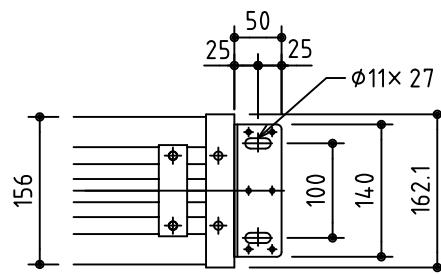

外觀図 S=1/40

*上部マスク寸法は内部リミットスイッチにて調整可能(0~400)

1連フルカラー埋込型スイッチ

取付穴ピッチ=4455

取付詳細図 S=1/8

*モーター側 185

*製品の仕様及びデザインは改善等のため予告なく変更する場合があります。

生地	ホワイト W (防災品)	付属品	1連フルカラー埋込型スイッチ
モーター	ローラー内蔵型 消費電流1.70A 消費電力 170VA	別売品	ワイヤレスリモコン
ケース	材質: アルミ製 オフホワイト	別途工事	電気配線配管工事(1次、2次側共)、スイッチボックス スクリーンボックス
電源	AC100V 50/60Hz		
制御	DC5V		
質量	44.3Kg		

株式会社 ケイアイシー

尺度 A4 1/40 1/8
単位 mm

品名 185インチ電動巻上スクリーン(ケース入り 16:9サイズ)

Rev. 2014/10/24

型番 ES-HD185W

No.