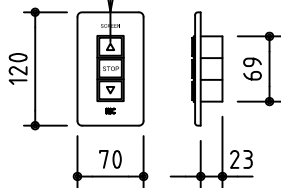

外觀図 S=1/40

*上部マスク寸法は内部リミットスイッチにて調整可能(0~400)

1連フルカラー埋込型スイッチ

取付穴ピッチ=4455

取付詳細図 S=1/8

*モーター側 185

*製品の仕様及びデザインは改善等のため予告なく変更する場合があります。

生地	ホワイト W (防災品)	付属品	1連フルカラー埋込型スイッチ
モーター	ローラー内蔵型 消費電流1.70A 消費電力 170VA	別売品	ワイヤレスリモコン
ケース	材質: アルミ製 オフホワイト	別途工事	電気配線配管工事(1次、2次側共)、スイッチボックス スクリーンボックス
電源	AC100V 50/60Hz		
制御	DC5V		
質量	44.3Kg		

株式会社 ケイアイシー

尺度 A4 1/40 1/8
単位 mm

品名 185インチ電動巻上スクリーン(ケース入り 16:9サイズ)

Rev. 2014/10/24

型番 ES-HD185W

No.