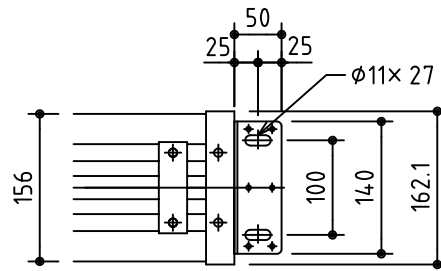

外観図 S=1/40

*上部マスク寸法は内部リミットスイッチにて調整可能(0~400)

1連フルカラー埋込型スイッチ

取付穴ピッチ=4344

*モーター側 185

取付詳細図 S=1/8

*製品の仕様及びデザインは改善等のため予告なく変更する場合があります。

生地	ホワイト W (防災品)	付属品	1連フルカラー埋込型スイッチ
モーター	ローラー内蔵型 消費電流1.70A 消費電力 170VA	別売品	ワイヤレスリモコン
ケース	材質：アルミ製 オフホワイト	別途工事	電気配線配管工事(1次、2次側共)、スイッチボックス スクリーンボックス
電源	AC100V 50/60Hz		
制御	DC5V		
質量	43.1Kg		

株式会社 ケイアイシー

尺度 A4 1/40 1/8
単位 mm

品名 180インチ電動巻上スクリーン(ケース入り 16:9サイズ)

Rev. 2014/10/24

型番 ES-HD180W

No.