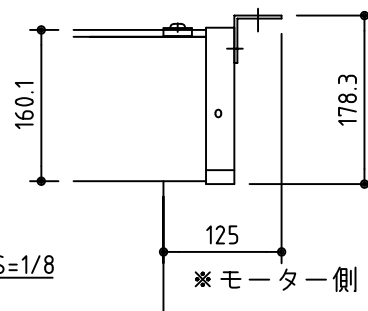

外観図 S=1/40

*上部マスク寸法は内部リミットスイッチにて調整可能(0~400)

1連フルカラー埋込型スイッチ

取付穴ピッチ=4344

*モーター側 185

取付詳細図 S=1/8

*製品の仕様及びデザインは改善等のため予告なく変更する場合があります。

生地	ホワイト W (防災品)	付属品	1連フルカラー埋込型スイッチ
モーター	ローラー内蔵型 消費電流1.70A 消費電力 170VA	別売品	ワイヤレスリモコン
ケース	材質：アルミ製 オフホワイト	別途工事	電気配線配管工事(1次、2次側共)、スイッチボックス スクリーンボックス
電源	AC100V 50/60Hz		
制御	DC5V		
質量	43.1Kg		

株式会社 ケイアイシー

尺度 A4 1/40 1/8
単位 mm

品名 180インチ電動巻上スクリーン(ケース入り 16:9サイズ)

Rev. 2014/10/24

型番 ES-HD180W

No.