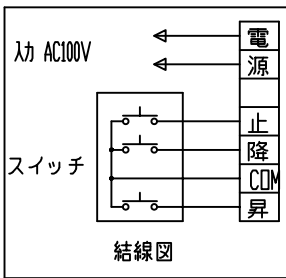

外観図 S=1/40

*上部マスク寸法は内部リミットスイッチにて調整可能(0~400)

1連フルカラー埋込型スイッチ

取付穴ピッチ=4344

*モーター側 185

取付詳細図 S=1/8

*製品の仕様及びデザインは改善等のため予告なく変更する場合があります。

生地	ホワイト W (防災品)	付属品	1連フルカラー埋込型スイッチ
モーター	ローラー内蔵型 消費電流1.70A 消費電力 170VA	別売品	ワイヤレスリモコン
ケース	材質：アルミ製 オフホワイト	別途工事	電気配線配管工事(1次、2次側共)、スイッチボックス スクリーンボックス
電源	AC100V 50/60Hz		
制御	DC5V		
質量	43.1Kg		

株式会社 ケイアイシー

尺度 A4 1/40 1/8
単位 mm

品名 180インチ電動巻上スクリーン(ケース入り 16:9サイズ)

Rev. 2014/10/24

型番 ES-HD180W

No.