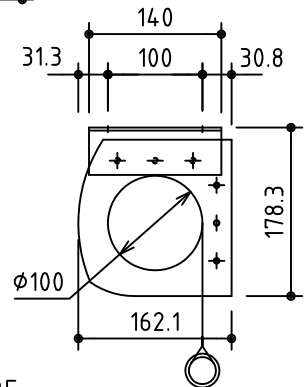

外観図 S=1/40

*上部マスク寸法は内部リミットスイッチにて調整可能(0~400)

1連フルカラー埋込型スイッチ

取付穴ピッチ=4344

*モーター側 185

取付詳細図 S=1/8

*製品の仕様及びデザインは改善等のため予告なく変更する場合があります。

生地	ホワイト W (防災品)	付属品	1連フルカラー埋込型スイッチ
モーター	ローラー内蔵型 消費電流1.70A 消費電力 170VA	別売品	ワイヤレスリモコン
ケース	材質：アルミ製 オフホワイト	別途工事	電気配線配管工事(1次、2次側共)、スイッチボックス スクリーンボックス
電源	AC100V 50/60Hz		
制御	DC5V		
質量	43.1Kg		

株式会社 ケイアイシー

尺度 A4 1/40 1/8
単位 mm

品名 180インチ電動巻上スクリーン(ケース入り 16:9サイズ)

Rev. 2014/10/24

型番 ES-HD180W

No.