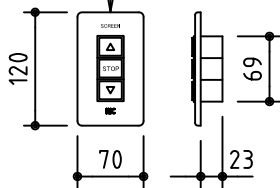

外観図 S=1/40

*上部マスク寸法は内部リミットスイッチにて調整可能(0~400)

1連フルカラー埋込型スイッチ

取付穴ピッチ=4344

*モーター側 185

取付詳細図 S=1/8

*製品の仕様及びデザインは改善等のため予告なく変更する場合があります。

生地	ホワイト W (防災品)	付属品	1連フルカラー埋込型スイッチ
モーター	ローラー内蔵型 消費電流1.70A 消費電力 170VA	別売品	ワイヤレスリモコン
ケース	材質：アルミ製 オフホワイト	別途工事	電気配線配管工事(1次、2次側共)、スイッチボックス スクリーンボックス
電源	AC100V 50/60Hz		
制御	DC5V		
質量	43.1Kg		

株式会社 ケイアイシー

尺度 A4 1/40 1/8
単位 mm

品名 180インチ電動巻上スクリーン(ケース入り 16:9サイズ)

Rev. 2014/10/24

型番 ES-HD180W

No.