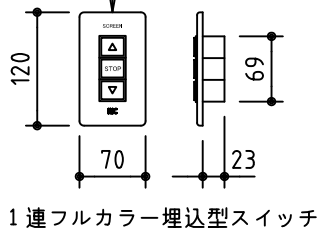

外観図 S=1/40

* 上部マスク寸法は内部リミットスイッチにて調整可能(0~400)

取付穴ピッチ=4123

取付詳細図 S=1/8

* 製品の仕様及びデザインは改善等のため予告なく変更する場合があります。

生地	ホワイト W (防炎品)	付属品	1連フルカラー埋込型スイッチ
モーター	ローラー内蔵型 消費電流1.70A 消費電力 170VA	別売品	ワイヤレスリモコン
ケース	材質：アルミ製 オフホワイト	別途工事	電気配線配管工事(1次、2次側共)、スイッチボックス スクリーンボックス
電源	AC100V 50/60Hz		
制御	DC5V		
質量	41.2Kg		

株式会社 ケイアイシー

尺度 A4 1/40 1/8
単位 mm

品名 170インチ電動巻上スクリーン(ケース入り 16:9サイズ)

Rev. 2014/10/24

型番 ES-HD170W

No.