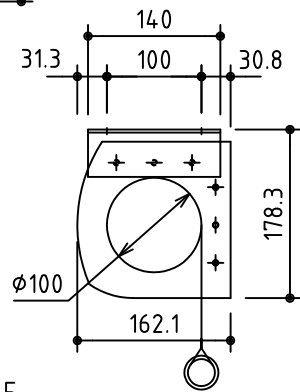

外観図 S=1/40

* 上部マスク寸法は内部リミットスイッチにて調整可能(0~400)

取付穴ピッチ=4123

取付詳細図 S=1/8

* 製品の仕様及びデザインは改善等のため予告なく変更する場合があります。

生地	ホワイト W (防炎品)	付属品	1連フルカラー埋込型スイッチ
モーター	ローラー内蔵型 消費電流1.70A 消費電力 170VA	別売品	ワイヤレスリモコン
ケース	材質：アルミ製 オフホワイト	別途工事	電気配線配管工事(1次、2次側共)、スイッチボックス スクリーンボックス
電源	AC100V 50/60Hz		
制御	DC5V		
質量	41.2Kg		

株式会社 ケイアイシー

尺度 A4 1/40 1/8
単位 mm

品名 170インチ電動巻上スクリーン(ケース入り 16:9サイズ)

Rev. 2014/10/24

型番 ES-HD170W

No.