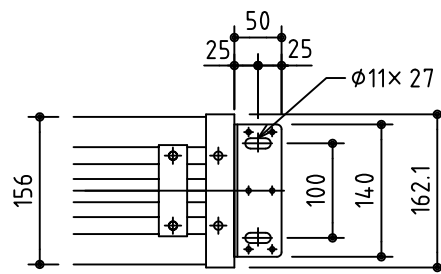

外観図 S=1/40

* 上部マスク寸法は内部リミットスイッチにて調整可能(0~400)

取付穴ピッチ=4123

取付詳細図 S=1/8

* 製品の仕様及びデザインは改善等のため予告なく変更する場合があります。

生地	ホワイト W (防炎品)	付属品	1連フルカラー埋込型スイッチ
モーター	ローラー内蔵型 消費電流1.70A 消費電力 170VA	別売品	ワイヤレスリモコン
ケース	材質：アルミ製 オフホワイト	別途工事	電気配線配管工事(1次、2次側共)、スイッチボックス スクリーンボックス
電源	AC100V 50/60Hz		
制御	DC5V		
質量	41.2Kg		

株式会社 ケイアイシー

尺度 A4 1/40 1/8
単位 mm

品名 170インチ電動巻上スクリーン(ケース入り 16:9サイズ)

Rev. 2014/10/24

型番 ES-HD170W

No.