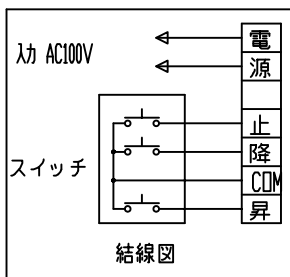

外観図 S=1/40

* 上部マスク寸法は内部リミットスイッチにて調整可能(0~400)

取付穴ピッチ=4123

取付詳細図 S=1/8

* 製品の仕様及びデザインは改善等のため予告なく変更する場合があります。

生地	ホワイト W (防炎品)	付属品	1連フルカラー埋込型スイッチ
モーター	ローラー内蔵型 消費電流1.70A 消費電力 170VA	別売品	ワイヤレスリモコン
ケース	材質：アルミ製 オフホワイト	別途工事	電気配線配管工事(1次、2次側共)、スイッチボックス スクリーンボックス
電源	AC100V 50/60Hz		
制御	DC5V		
質量	41.2Kg		

株式会社 ケイアイシー

尺度 A4 1/40 1/8
単位 mm

品名 170インチ電動巻上スクリーン(ケース入り 16:9サイズ)

Rev. 2014/10/24

型番 ES-HD170W

No.