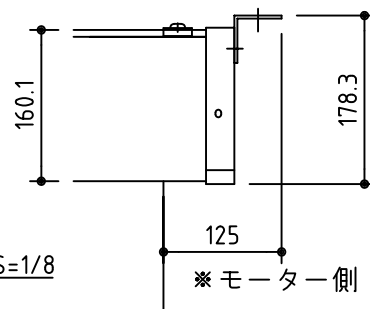

外観図 S=1/40

* 上部マスク寸法は内部リミットスイッチにて調整可能(0~400)

取付穴ピッチ=4123

取付詳細図 S=1/8

* 製品の仕様及びデザインは改善等のため予告なく変更する場合があります。

生地	ホワイト W (防炎品)	付属品	1連フルカラー埋込型スイッチ
モーター	ローラー内蔵型 消費電流1.70A 消費電力 170VA	別売品	ワイヤレスリモコン
ケース	材質：アルミ製 オフホワイト	別途工事	電気配線配管工事(1次、2次側共)、スイッチボックス スクリーンボックス
電源	AC100V 50/60Hz		
制御	DC5V		
質量	41.2Kg		

株式会社 ケイアイシー

尺度 A4 1/40 1/8
単位 mm

品名 170インチ電動巻上スクリーン(ケース入り 16:9サイズ)

Rev. 2014/10/24

型番 ES-HD170W

No.