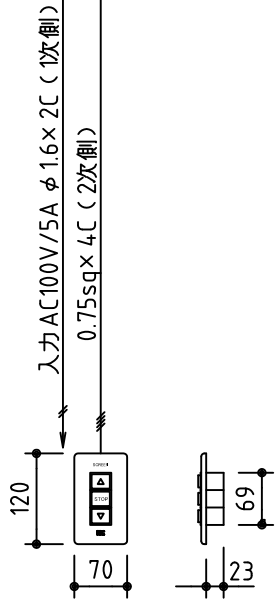

外觀図 S=1/40

\*上部マスク寸法は内部リミットスイッチにて調整可能(0~400)

1鍵フルカラー埋め込みスイッチ

ボックス取付時 S=1/5

壁面取付時 S=1/5

\*製品の仕様及びデザインは改善等のために予告なく変更する場合があります。

生地	ホワイト W (防災品)	付属品	1鍵フルカラーモダンプレート (ミルキーホワイト) 取付金具、タッピングビス
モーター	ローラー内蔵型 消費電流 1.05A 消費電力 105VA	別売品	ワイヤレスリモコン
ケース	材質: アルミ製 塗装色: オフホワイト	別途工事	電気配線配管工事 (1次、2次側共) スイッチボックス、スクリーンボックス
電源	AC100V 50/60Hz		
制御	DC5V		
質量	22.2Kg		

株式会社 ケイアイシー

尺度 A4 1/40 1/5  
単位 mm

品名 165インチ電動巻上スクリーン(ケース入り 16:9サイズ)  
Rev. 2015/01/20 型番 ES-HD165W No.