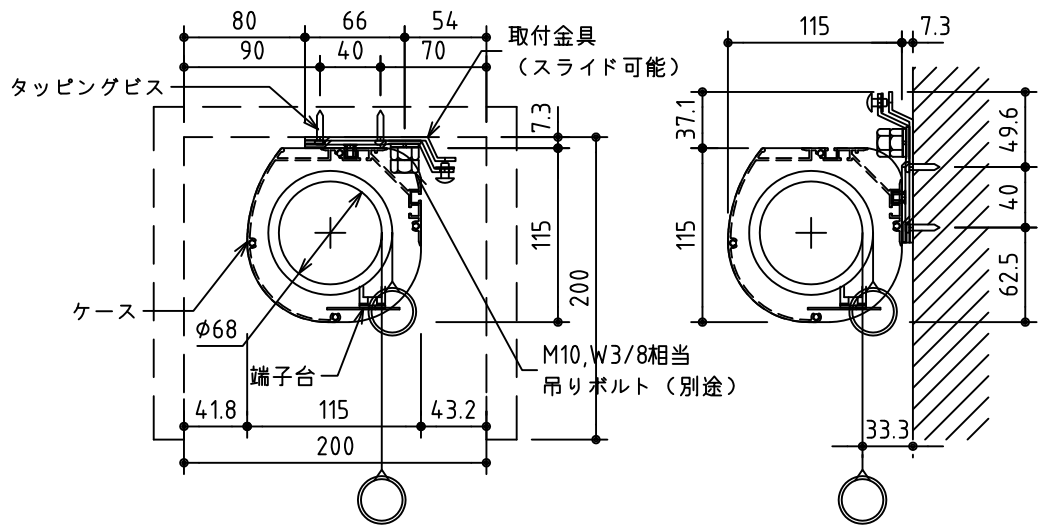

外觀図 S=1/40

\*上部マスク寸法は内部リミットスイッチにて調整可能(0~400)

1鍵フルカラー埋め込みスイッチ

ボックス取付時 S=1/5

壁面取付時 S=1/5

\*製品の仕様及びデザインは改善等のために予告なく変更する場合があります。

生地	ホワイト W (防災品)	付属品	1鍵フルカラーモダンプレート (ミルキーホワイト) 取付金具、タッピングビス
モーター	ローラー内蔵型 消費電流 1.05A 消費電力 105VA	別売品	ワイヤレスリモコン
ケース	材質: アルミ製 塗装色: オフホワイト	別途工事	電気配線配管工事 (1次、2次側共) スイッチボックス、スクリーンボックス
電源	AC100V 50/60Hz		
制御	DC5V		
質量	22.2Kg		

株式会社 ケイアイシー

尺度 A4 1/40 1/5  
単位 mm

品名 165インチ電動巻上スクリーン(ケース入り 16:9サイズ)  
Rev. 2015/01/20 型番 ES-HD165W No.