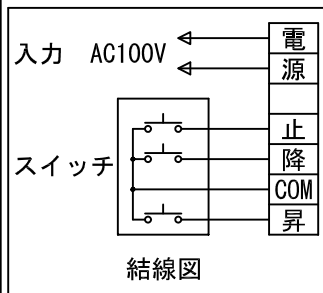

外觀図 S=1/40

\*上部マスク寸法は内部リミットスイッチにて調整可能(0~400)

1鍵フルカラー埋め込みスイッチ

ボックス取付時 S=1/5

壁面取付時 S=1/5

\*製品の仕様及びデザインは改善等のために予告なく変更する場合があります。

生地	ホワイト W (防災品)	付属品	1鍵フルカラーモダンプレート (ミルキーホワイト) 取付金具、タッピングビス
モーター	ローラー内蔵型 消費電流 1.05A 消費電力 105VA	別売品	ワイヤレスリモコン
ケース	材質: アルミ製 塗装色: オフホワイト	別途工事	電気配線配管工事 (1次、2次側共) スイッチボックス、スクリーンボックス
電源	AC100V 50/60Hz		
制御	DC5V		
質量	22.2Kg		

株式会社 ケイアイシー

尺度 A4 1/40 1/5  
単位 mm

品名 165インチ電動巻上スクリーン(ケース入り 16:9サイズ)  
Rev. 2015/01/20 型番 ES-HD165W No.