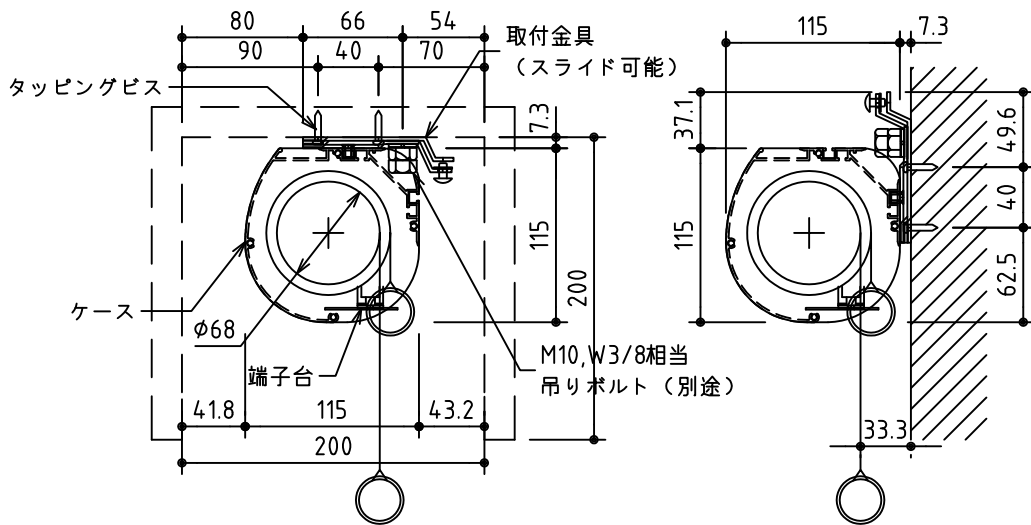

外観図 S=1/40

*上部マスク寸法は内部リミットスイッチにて調整可能(0~400)

1鍵フルカラー埋め込みスイッチ

ボックス取付時 S=1/5

壁面取付時 S=1/5

*製品の仕様及びデザインは改善等のために予告なく変更する場合があります。

生地	ホワイト W (防災品)	付属品	1鍵フルカラーモダンプレート (ミルキーホワイト) 取付金具、タッピングビス
モーター	ローラー内蔵型 消費電流 1.05A 消費電力 105VA	別売品	ワイヤレスリモコン
ケース	材質: アルミ製 塗装色: オフホワイト	別途工事	電気配線配管工事 (1次、2次側共) スイッチボックス、スクリーンボックス
電源	AC100V 50/60Hz		
制御	DC5V		
質量	21.6Kg		

株式会社 ケイアイシー

尺度
A4 1/40 1/5
単位
mm

品名
160インチ電動巻上スクリーン(ケース入り 16:9サイズ)

Rev. 2015/01/20

型番 ES-HD160W

No.