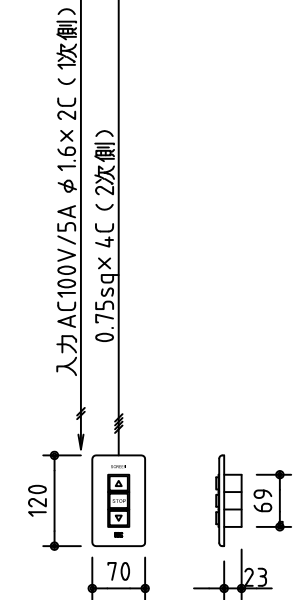

外観図 S=1/40

*上部マスク寸法は内部リミットスイッチにて調整可能(0~400)

1鍵フルカラー埋め込みスイッチ

ボックス取付時 S=1/5

壁面取付時 S=1/5

*製品の仕様及びデザインは改善等のために予告なく変更する場合があります。

生地	ホワイト W (防災品)	付属品	1鍵フルカラーモダンプレート (ミルキーホワイト) 取付金具、タッピングビス
モーター	ローラー内蔵型 消費電流 1.05A 消費電力 105VA	別売品	ワイヤレスリモコン
ケース	材質: アルミ製 塗装色: オフホワイト	別途工事	電気配線配管工事 (1次、2次側共) スイッチボックス、スクリーンボックス
電源	AC100V 50/60Hz		
制御	DC5V		
質量	21.6Kg		

株式会社 ケイアイシー

尺度
A4 1/40 1/5
単位
mm

品名
160インチ電動巻上スクリーン(ケース入り 16:9サイズ)

Rev. 2015/01/20

型番 ES-HD160W

No.