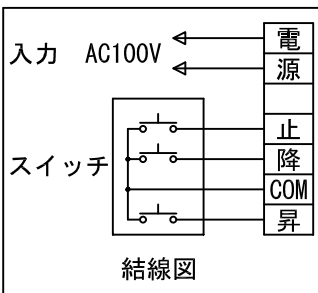

外観図 S=1/40

*上部マスク寸法は内部リミットスイッチにて調整可能(0~400)

1鍵フルカラー埋め込みスイッチ

ボックス取付時 S=1/5

壁面取付時 S=1/5

*製品の仕様及びデザインは改善等のために予告なく変更する場合があります。

生地	ホワイト W (防災品)	付属品	1鍵フルカラーモダンプレート (ミルキーホワイト) 取付金具、タッピングビス
モーター	ローラー内蔵型 消費電流 1.05A 消費電力 105VA	別売品	ワイヤレスリモコン
ケース	材質: アルミ製 塗装色: オフホワイト	別途工事	電気配線配管工事 (1次、2次側共) スイッチボックス、スクリーンボックス
電源	AC100V 50/60Hz		
制御	DC5V		
質量	21.6Kg		

株式会社 ケイアイシー

尺度
A4 1/40 1/5
単位
mm

品名
160インチ電動巻上スクリーン(ケース入り 16:9サイズ)

Rev. 2015/01/20

型番 ES-HD160W

No.