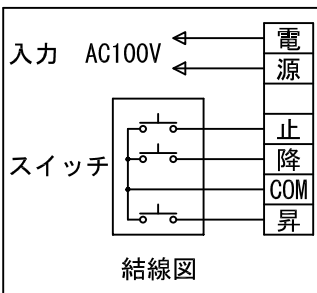

外觀図 S=1/40

*上部マスク寸法は内部リミットスイッチにて調整可能(0~400)

1鍵フルカラー埋め込みスイッチ

ボックス取付時 S=1/5

壁面取付時 S=1/5

*製品の仕様及びデザインは改善等のために予告なく変更する場合があります。

生地	ホワイト W (防災品)	付属品	1鍵フルカラーモダンプレート (ミルキーホワイト) 取付金具、タッピングビス
モーター	ローラー内蔵型 消費電流 1.05A 消費電力 105VA	別売品	ワイヤレスリモコン
ケース	材質: アルミ製 塗装色: オフホワイト	別途工事	電気配線配管工事 (1次、2次側共) スイッチボックス、スクリーンボックス
電源	AC100V 50/60Hz		
制御	DC5V		
質量	20.9Kg		

株式会社 ケイアイシー

尺度 A4 1/40 1/5
単位 mm

品名 155インチ電動巻上スクリーン(ケース入り 16:9サイズ)
Rev. 2015/01/20 型番 ES-HD155W No.