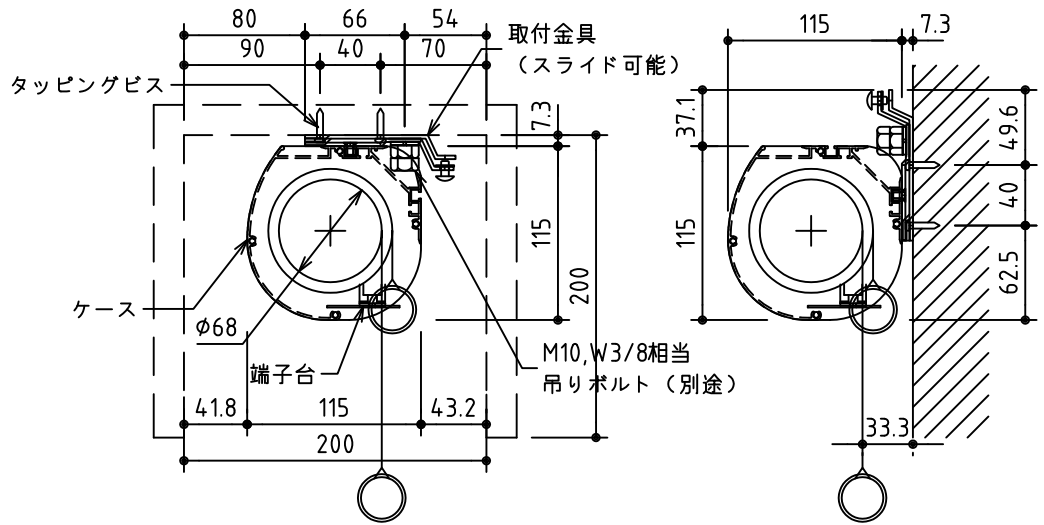

外觀図 S=1/40

*上部マスク寸法は内部リミットスイッチにて調整可能(0~400)

1鍵フルカラー埋め込みスイッチ

ボックス取付時 S=1/5

壁面取付時 S=1/5

*製品の仕様及びデザインは改善等のために予告なく変更する場合があります。

生地	ホワイト W (防災品)	付属品	1鍵フルカラーモダンプレート (ミルキーホワイト) 取付金具、タッピングビス
モーター	ローラー内蔵型 消費電流 1.05A 消費電力 105VA	別売品	ワイヤレスリモコン
ケース	材質: アルミ製 塗装色: オフホワイト	別途工事	電気配線配管工事 (1次、2次側共) スイッチボックス、スクリーンボックス
電源	AC100V 50/60Hz		
制御	DC5V		
質量	20.9Kg		

株式会社 ケイアイシー

尺度 A4 1/40 1/5
単位 mm

品名 155インチ電動巻上スクリーン(ケース入り 16:9サイズ)
Rev. 2015/01/20 型番 ES-HD155W No.