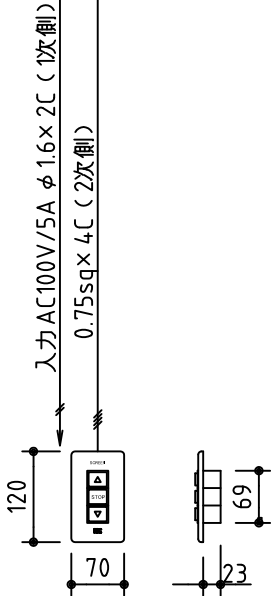

外觀図 S=1/40

*上部マスク寸法は内部リミットスイッチにて調整可能(0~400)

1鍵フルカラー埋め込みスイッチ

ボックス取付時 S=1/5

壁面取付時 S=1/5

*製品の仕様及びデザインは改善等のために予告なく変更する場合があります。

生地	ホワイト W (防災品)	付属品	1鍵フルカラーモダンプレート (ミルキーホワイト) 取付金具、タッピングビス
モーター	ローラー内蔵型 消費電流 1.05A 消費電力 105VA	別売品	ワイヤレスリモコン
ケース	材質: アルミ製 塗装色: オフホワイト	別途工事	電気配線配管工事 (1次、2次側共) スイッチボックス、スクリーンボックス
電源	AC100V 50/60Hz		
制御	DC5V		
質量	20.9Kg		

株式会社 ケイアイシー

尺度 A4 1/40 1/5
単位 mm

品名 155インチ電動巻上スクリーン(ケース入り 16:9サイズ)
Rev. 2015/01/20 型番 ES-HD155W No.