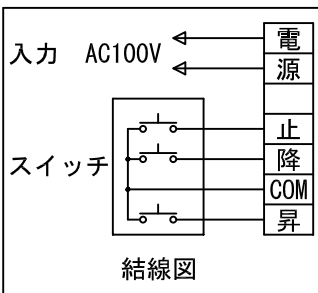

外觀図 S=1/40

*上部マスク寸法は内部リミットスイッチにて調整可能(0~400)

1鍵フルカラー埋め込みスイッチ

ボックス取付時 S=1/5

壁面取付時 S=1/5

*製品の仕様及びデザインは改善等のために予告なく変更する場合があります。

生地	シャインピーズ SB, シェイドグレイ SG (防災品)	付属品	1鍵フルカラーモダンプレート (ミルキーホワイト) 取付金具、タッピングビス
モーター	ローラー内蔵型 消費電流 1.05A 消費電力 105VA	別売品	ワイヤレスリモコン
ケース	材質: アルミ製 塗装色: オフホワイト	別途工事	電気配線配管工事 (1次、2次側共) スイッチボックス、スクリーンボックス
電源	AC100V 50/60Hz		
制御	DC5V		
質量	19.7Kg		

株式会社 ケイアイシー

尺度 A4 1/40 1/5
単位 mm

品名 150インチ電動巻上スクリーン(ケース入り 16:9サイズ)
Rev. 2015/01/20 型番 ES-HD150SB/SG No.