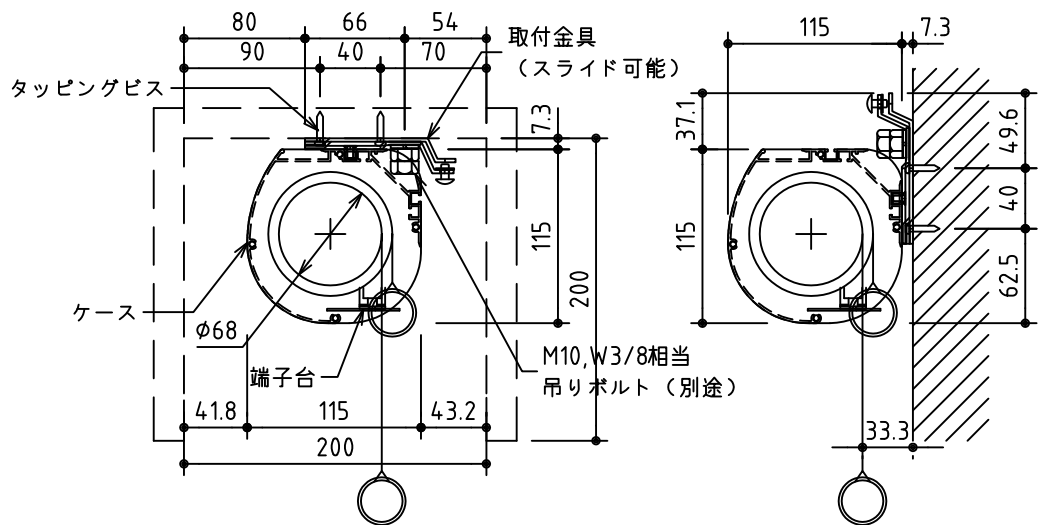

外觀図 S=1/40

*上部マスク寸法は内部リミットスイッチにて調整可能(0~400)

1鍵フルカラー埋め込みスイッチ

ボックス取付時 S=1/5

壁面取付時 S=1/5

*製品の仕様及びデザインは改善等のために予告なく変更する場合があります。

生地	シャインピーズ SB, シェイドグレイ SG (防災品)	付属品	1鍵フルカラーモダンプレート (ミルキーホワイト) 取付金具、タッピングビス
モーター	ローラー内蔵型 消費電流 1.05A 消費電力 105VA	別売品	ワイヤレスリモコン
ケース	材質: アルミ製 塗装色: オフホワイト	別途工事	電気配線配管工事 (1次、2次側共) スイッチボックス、スクリーンボックス
電源	AC100V 50/60Hz		
制御	DC5V		
質量	19.7Kg		

株式会社 ケイアイシー

尺度 A4 1/40 1/5
単位 mm

品名 150インチ電動巻上スクリーン(ケース入り 16:9サイズ)
Rev. 2015/01/20 型番 ES-HD150SB/SG No.