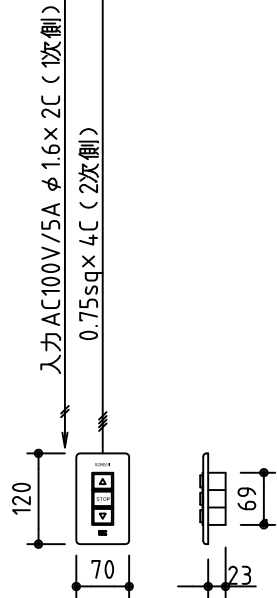

外觀図 S=1/40

*上部マスク寸法は内部リミットスイッチにて調整可能(0~400)

1鍵フルカラー埋め込みスイッチ

ボックス取付時 S=1/5

壁面取付時 S=1/5

*製品の仕様及びデザインは改善等のために予告なく変更する場合があります。

生地	シャインピーズ SB, シェイドグレイ SG (防災品)	付属品	1鍵フルカラーモダンプレート (ミルキーホワイト) 取付金具、タッピングビス
モーター	ローラー内蔵型 消費電流 1.05A 消費電力 105VA	別売品	ワイヤレスリモコン
ケース	材質: アルミ製 塗装色: オフホワイト	別途工事	電気配線配管工事 (1次、2次側共) スイッチボックス、スクリーンボックス
電源	AC100V 50/60Hz		
制御	DC5V		
質量	19.7Kg		

株式会社 ケイアイシー

尺度 A4 1/40 1/5
単位 mm

品名 150インチ電動巻上スクリーン(ケース入り 16:9サイズ)
Rev. 2015/01/20 型番 ES-HD150SB/SG No.