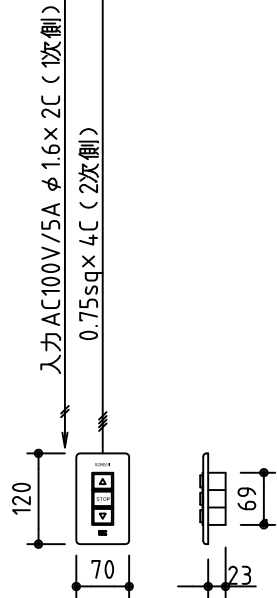

外觀図 S=1/40

*上部マスク寸法は内部リミットスイッチにて調整可能(0~400)

1鍵フルカラー埋め込みスイッチ

ボックス取付時 S=1/5

壁面取付時 S=1/5

結線図

*製品の仕様及びデザインは改善等のために予告なく変更する場合があります。

生地	ホワイト W (防災品)	付属品	1鍵フルカラーモダンプレート (ミルキーホワイト) 取付金具、タッピングビス
モーター	ローラー内蔵型 消費電流 1.05A 消費電力 105VA	別売品	ワイヤレスリモコン
ケース	材質: アルミ製 塗装色: オフホワイト	別途工事	電気配線配管工事 (1次、2次側共) スイッチボックス、スクリーンボックス
電源	AC100V 50/60Hz		
制御	DC5V		
質量	20.2Kg		

株式会社 ケイアイシー

尺度 A4 1/40 1/5
単位 mm

品名 150インチ電動巻上スクリーン(ケース入り 16:9サイズ)
Rev. 2015/01/20 型番 ES-HD150W No.