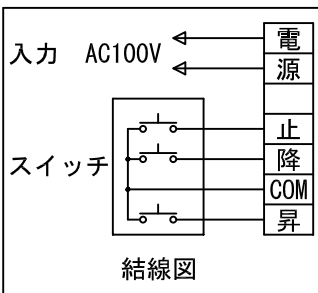

外觀図 S=1/40

*上部マスク寸法は内部リミットスイッチにて調整可能(0~400)

1鍵フルカラー埋め込みスイッチ

ボックス取付時 S=1/5

壁面取付時 S=1/5

結線図

*製品の仕様及びデザインは改善等のために予告なく変更する場合があります。

生地	ホワイト W (防災品)	付属品	1鍵フルカラーモダンプレート (ミルキーホワイト) 取付金具、タッピングビス
モーター	ローラー内蔵型 消費電流 1.05A 消費電力 105VA	別売品	ワイヤレスリモコン
ケース	材質: アルミ製 塗装色: オフホワイト	別途工事	電気配線配管工事 (1次、2次側共) スイッチボックス、スクリーンボックス
電源	AC100V 50/60Hz		
制御	DC5V		
質量	20.2Kg		

株式会社 ケイアイシー

尺度 A4 1/40 1/5
単位 mm

品名 150インチ電動巻上スクリーン(ケース入り 16:9サイズ)
Rev. 2015/01/20 型番 ES-HD150W No.