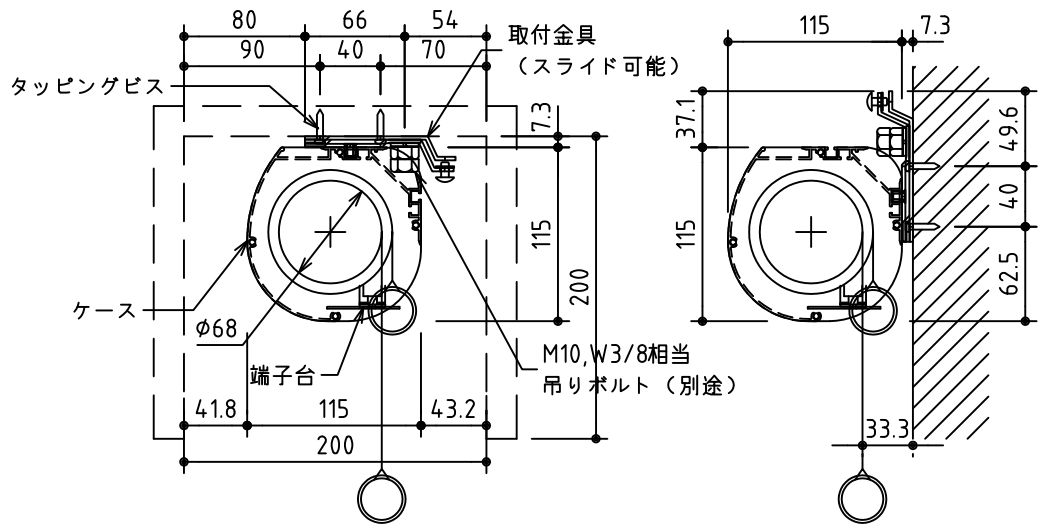

外觀図 S=1/40

*上部マスク寸法は内部リミットスイッチにて調整可能(0~400)

1鍵フルカラー埋め込みスイッチ

ボックス取付時 S=1/5

壁面取付時 S=1/5

結線図

*製品の仕様及びデザインは改善等のために予告なく変更する場合があります。

生地	ホワイト W (防災品)	付属品	1鍵フルカラーモダンプレート (ミルキーホワイト) 取付金具、タッピングビス
モーター	ローラー内蔵型 消費電流 1.05A 消費電力 105VA	別売品	ワイヤレスリモコン
ケース	材質: アルミ製 塗装色: オフホワイト	別途工事	電気配線配管工事 (1次、2次側共) スイッチボックス、スクリーンボックス
電源	AC100V 50/60Hz		
制御	DC5V		
質量	20.2Kg		

株式会社 ケイアイシー

尺度 A4 1/40 1/5
単位 mm

品名 150インチ電動巻上スクリーン(ケース入り 16:9サイズ)
Rev. 2015/01/20 型番 ES-HD150W No.