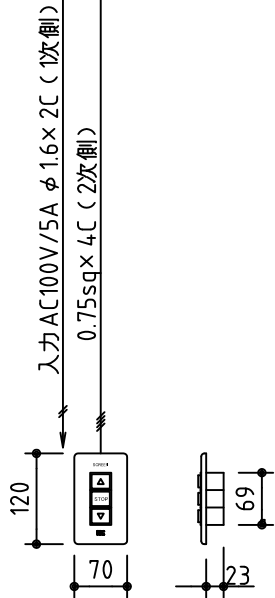

外觀図 S=1/40

*上部マスク寸法は内部リミットスイッチにて調整可能(0~400)

1鍵フルカラー埋め込みスイッチ

ボックス取付時 S=1/5

壁面取付時 S=1/5

結線図

*製品の仕様及びデザインは改善等のために予告なく変更する場合があります。

生地	ホワイト W (防災品)	付属品	1鍵フルカラーモダンプレート (ミルキーホワイト) 取付金具、タッピングビス
モーター	ローラー内蔵型 消費電流 1.05A 消費電力 105VA	別売品	ワイヤレスリモコン
ケース	材質: アルミ製 塗装色: オフホワイト	別途工事	電気配線配管工事 (1次、2次側共) スイッチボックス、スクリーンボックス
電源	AC100V 50/60Hz		
制御	DC5V		
質量	19.6Kg		

株式会社 ケイアイシー

尺度
A4 1/40 1/5
単位
mm

品名
145インチ電動巻上スクリーン(ケース入り 16:9サイズ)
Rev. 2015/01/20 型番 ES-HD145W No.