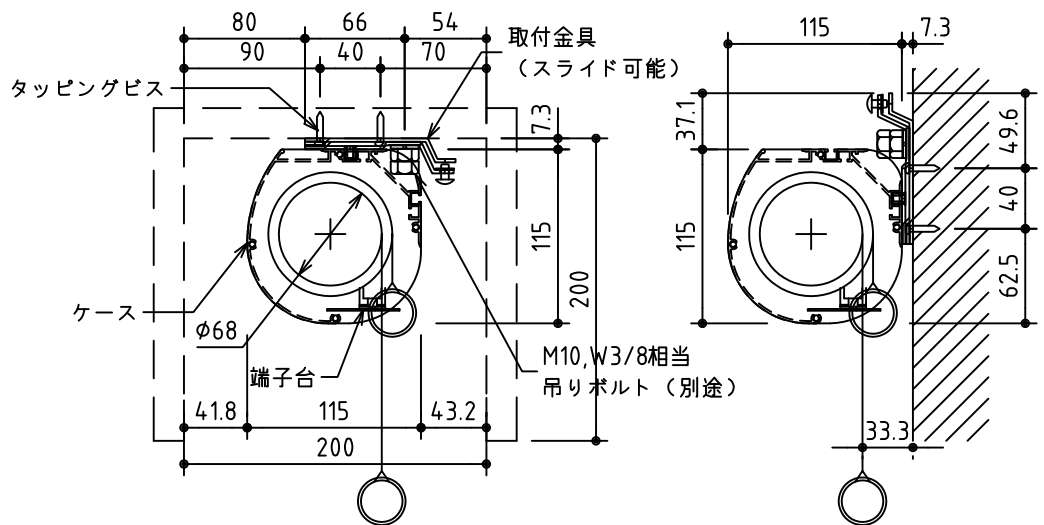

外觀図 S=1/40

*上部マスク寸法は内部リミットスイッチにて調整可能(0~400)

1鍵フルカラー埋め込みスイッチ

ボックス取付時 S=1/5

壁面取付時 S=1/5

結線図

*製品の仕様及びデザインは改善等のために予告なく変更する場合があります。

生地	ホワイト W (防災品)	付属品	1鍵フルカラーモダンプレート (ミルキーホワイト) 取付金具、タッピングビス
モーター	ローラー内蔵型 消費電流 1.05A 消費電力 105VA	別売品	ワイヤレスリモコン
ケース	材質: アルミ製 塗装色: オフホワイト	別途工事	電気配線配管工事 (1次、2次側共) スイッチボックス、スクリーンボックス
電源	AC100V 50/60Hz		
制御	DC5V		
質量	19.6Kg		

株式会社 ケイアイシー

尺度
A4 1/40 1/5
単位
mm

品名
145インチ電動巻上スクリーン(ケース入り 16:9サイズ)
Rev. 2015/01/20 型番 ES-HD145W No.