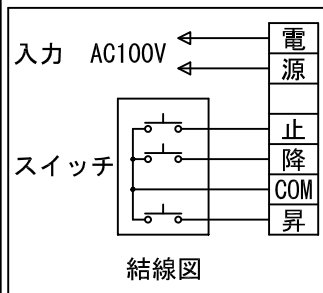

外觀図 S=1/40

*上部マスク寸法は内部リミットスイッチにて調整可能(0~400)

1鍵フルカラー埋め込みスイッチ

ボックス取付時 S=1/5

壁面取付時 S=1/5

結線図

*製品の仕様及びデザインは改善等のために予告なく変更する場合があります。

生地	ホワイト W (防災品)	付属品	1鍵フルカラーモダンプレート (ミルキーホワイト) 取付金具、タッピングビス
モーター	ローラー内蔵型 消費電流 1.05A 消費電力 105VA	別売品	ワイヤレスリモコン
ケース	材質: アルミ製 塗装色: オフホワイト	別途工事	電気配線配管工事 (1次、2次側共) スイッチボックス、スクリーンボックス
電源	AC100V 50/60Hz		
制御	DC5V		
質量	19.6Kg		

株式会社 ケイアイシー

尺度
A4 1/40 1/5
単位
mm

品名
145インチ電動巻上スクリーン(ケース入り 16:9サイズ)
Rev. 2015/01/20 型番 ES-HD145W No.