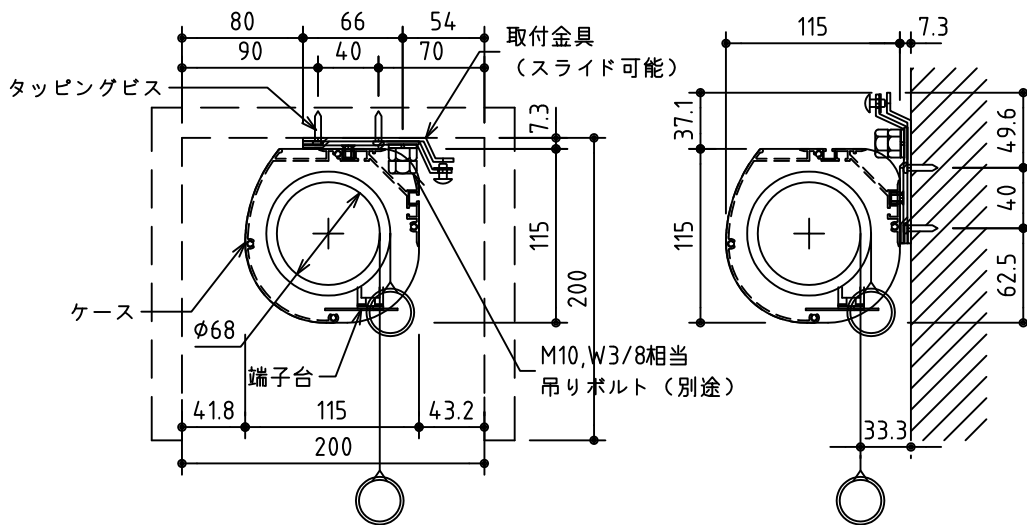

外觀図 S=1/40

\* 上部マスク寸法は内部リミットスイッチにて調整可能(0~400)

1連フルカラー埋め込みスイッチ

ボックス取付時 S=1/5

壁面取付時 S=1/5

\* 製品の仕様及びデザインは改善等のために予告なく変更する場合があります。

生地	ホワイト W (防災品)	付属品	1連フルカラーモダンプレート (ミルクィーホワイト) 取付金具、タッピングビス
モーター	ローラー内蔵型 消費電流 1.05A 消費電力 105VA	別売品	ワイヤレスリモコン
ケース	材質: アルミ製 塗装色: オフホワイト	別途工事	電気配線配管工事 (1次、2次側共) スイッチボックス、スクリーンボックス
電源	AC100V 50/60Hz		
制御	DC5V		
質量	18.9Kg		

株式会社 ケイアイシー

尺度 A4 1/40 1/5  
単位 mm

品名 140インチ電動巻上スクリーン(ケース入り 16:9サイズ)

Rev. 2015/01/20

型番 ES-HD140W

No.