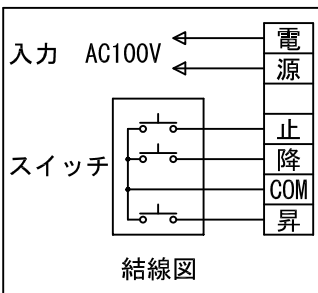

外觀図 S=1/40

\* 上部マスク寸法は内部リミットスイッチにて調整可能(0~400)

1連フルカラー埋め込みスイッチ

ボックス取付時 S=1/5

壁面取付時 S=1/5

\* 製品の仕様及びデザインは改善等のために予告なく変更する場合があります。

生地	ホワイト W (防災品)	付属品	1連フルカラーモダンプレート (ミルクィーホワイト) 取付金具、タッピングビス
モーター	ローラー内蔵型 消費電流 1.05A 消費電力 105VA	別売品	ワイヤレスリモコン
ケース	材質: アルミ製 塗装色: オフホワイト	別途工事	電気配線配管工事 (1次、2次側共) スイッチボックス、スクリーンボックス
電源	AC100V 50/60Hz		
制御	DC5V		
質量	18.9Kg		

株式会社 ケイアイシー

尺度 A4 1/40 1/5  
単位 mm

品名 140インチ電動巻上スクリーン(ケース入り 16:9サイズ)

Rev. 2015/01/20

型番 ES-HD140W

No.