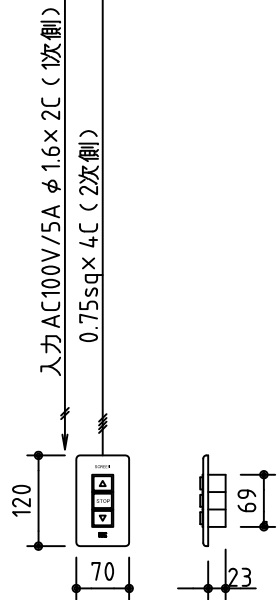

外觀図 S=1/40

\* 上部マスク寸法は内部リミットスイッチにて調整可能(0~400)

1連フルカラー埋め込みスイッチ

ボックス取付時 S=1/5

壁面取付時 S=1/5

\* 製品の仕様及びデザインは改善等のために予告なく変更する場合があります。

生地	ホワイト W (防災品)	付属品	1連フルカラーモダンプレート (ミルクィーホワイト) 取付金具、タッピングビス
モーター	ローラー内蔵型 消費電流 1.05A 消費電力 105VA	別売品	ワイヤレスリモコン
ケース	材質: アルミ製 塗装色: オフホワイト	別途工事	電気配線配管工事 (1次、2次側共) スイッチボックス、スクリーンボックス
電源	AC100V 50/60Hz		
制御	DC5V		
質量	18.9Kg		

株式会社 ケイアイシー

尺度 A4 1/40 1/5  
単位 mm

品名 140インチ電動巻上スクリーン(ケース入り 16:9サイズ)

Rev. 2015/01/20

型番 ES-HD140W

No.