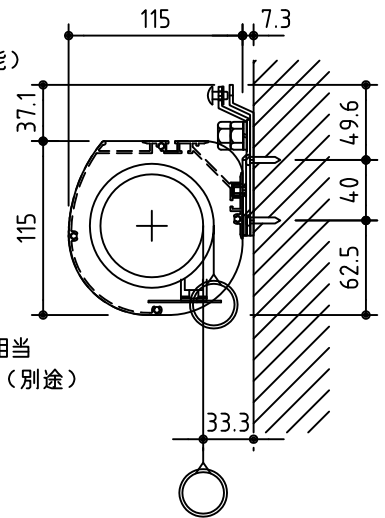

外観図 S=1/40

\*上部マスク寸法は内部リミットスイッチにて調整可能(0~400)

1鍵フルカラー埋め込みスイッチ

ボックス取付時 S=1/5

壁面取付時 S=1/5

\*製品の仕様及びデザインは改善等のために予告なく変更する場合があります。

生地	ホワイト W (防災品)	付属品	1鍵フルカラーモダンプレート (ミルクホワイト) 取付金具、タッピングビス
モーター	ローラー内蔵型 消費電流 1.05A 消費電力 105VA	別売品	ワイヤレスリモコン
ケース	材質: アルミ製 塗装色: オフホワイト	別途工事	電気配線配管工事 (1次、2次側共) スイッチボックス、スクリーンボックス
電源	AC100V 50/60Hz		
制御	DC5V		
質量	18.3Kg		

株式会社 ケイアイシー

尺度 A4 1/40 1/5  
単位 mm

品名 135インチ電動巻上スクリーン(ケース入り 16:9サイズ)

Rev. 2015/01/20

型番 ES-HD135W

No.