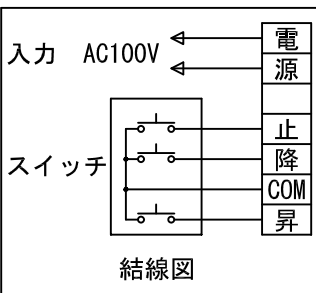

外観図 S=1/40

\*上部マスク寸法は内部リミットスイッチにて調整可能(0~400)

1鍵フルカラー埋め込みスイッチ

ボックス取付時 S=1/5

壁面取付時 S=1/5

\*製品の仕様及びデザインは改善等のために予告なく変更する場合があります。

生地	ホワイト W (防災品)	付属品	1鍵フルカラーモダンプレート (ミルクホワイト) 取付金具、タッピングビス
モーター	ローラー内蔵型 消費電流 1.05A 消費電力 105VA	別売品	ワイヤレスリモコン
ケース	材質: アルミ製 塗装色: オフホワイト	別途工事	電気配線配管工事 (1次、2次側共) スイッチボックス、スクリーンボックス
電源	AC100V 50/60Hz		
制御	DC5V		
質量	18.3Kg		

株式会社 ケイアイシー

尺度 A4 1/40 1/5  
単位 mm

品名 135インチ電動巻上スクリーン(ケース入り 16:9サイズ)

Rev. 2015/01/20

型番 ES-HD135W

No.