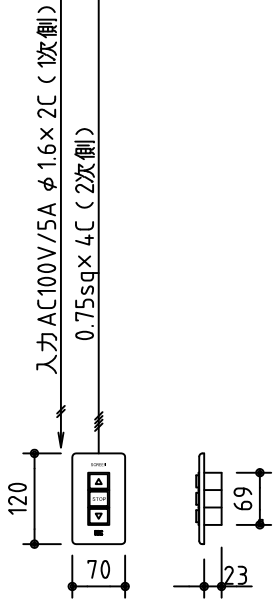

外観図 S=1/40

\*上部マスク寸法は内部リミットスイッチにて調整可能(0~400)

1鍵フルカラー埋め込みスイッチ

ボックス取付時 S=1/5

壁面取付時 S=1/5

\*製品の仕様及びデザインは改善等のために予告なく変更する場合があります。

生地	ホワイト W (防災品)	付属品	1鍵フルカラーモダンプレート (ミルクホワイト) 取付金具、タッピングビス
モーター	ローラー内蔵型 消費電流 1.05A 消費電力 105VA	別売品	ワイヤレスリモコン
ケース	材質: アルミ製 塗装色: オフホワイト	別途工事	電気配線配管工事 (1次、2次側共) スイッチボックス、スクリーンボックス
電源	AC100V 50/60Hz		
制御	DC5V		
質量	18.3Kg		

株式会社 ケイアイシー

尺度 A4 1/40 1/5  
単位 mm

品名 135インチ電動巻上スクリーン(ケース入り 16:9サイズ)

Rev. 2015/01/20

型番 ES-HD135W

No.