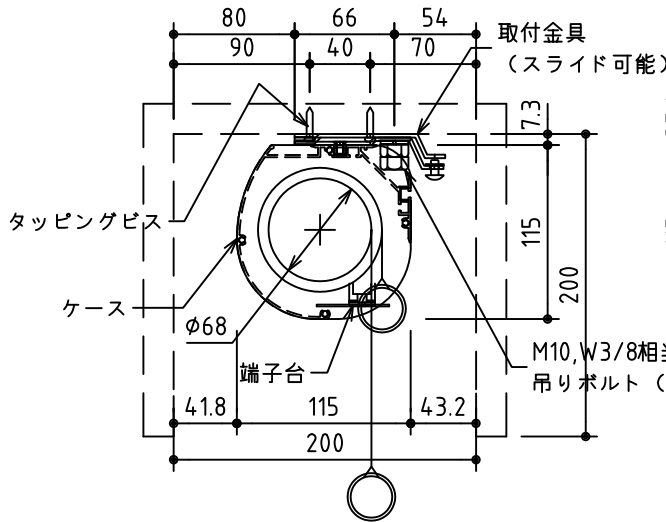

外観図 S=1/40

\*上部マスク寸法は内部リミットスイッチにて調整可能(0~400)

1鍵フルカラー埋め込みスイッチ

ボックス取付時 S=1/5

壁面取付時 S=1/5

\*製品の仕様及びデザインは改善等のために予告なく変更する場合があります。

生地	ホワイト W (防災品)	付属品	1鍵フルカラーモダンプレート (ミルクホワイト) 取付金具、タッピングビス
モーター	ローラー内蔵型 消費電流 1.05A 消費電力 105VA	別売品	ワイヤレスリモコン
ケース	材質: アルミ製 塗装色: オフホワイト	別途工事	電気配線配管工事 (1次、2次側共) スイッチボックス、スクリーンボックス
電源	AC100V 50/60Hz		
制御	DC5V		
質量	18.3Kg		

株式会社 ケイアイシー

尺度 A4 1/40 1/5  
単位 mm

品名 135インチ電動巻上スクリーン(ケース入り 16:9サイズ)

Rev. 2015/01/20

型番 ES-HD135W

No.