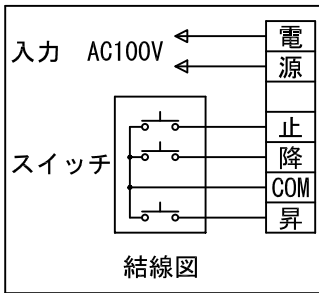

外觀図 S=1/40

* 上部マスク寸法は内部リミットスイッチにて調整可能(0~400)

1連フルカラー埋め込みスイッチ

ボックス取付時 S=1/5

壁面取付時 S=1/5

結線図

* 製品の仕様及びデザインは改善等のために予告なく変更する場合があります。

生地	ホワイト W (防災品)	付属品	1連フルカラーモダンプレート (ミルクホワイト) 取付金具、タッピングビス
モーター	ローラー内蔵型 消費電流 1.05A 消費電力 105VA	別売品	ワイヤレスリモコン
ケース	材質: アルミ製 塗装色: オフホワイト	別途工事	電気配線配管工事 (1次、2次側共) スイッチボックス、スクリーンボックス
電源	AC100V 50/60Hz		
制御	DC5V		
質量	17.7Kg		

株式会社 ケイアイシー

尺度	A4 1/40 1/5	品名	130インチ電動巻上スクリーン(ケース入り 16:9サイズ)		
単位	mm	Rev.	2015/01/20	型番	ES-HD130W
				No.	