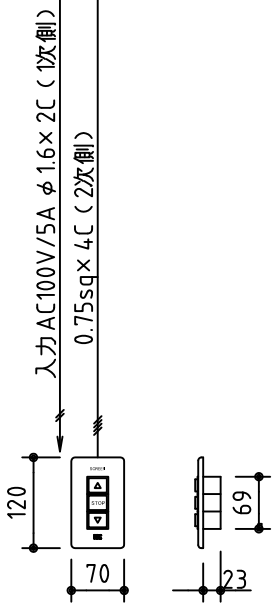

外觀図 S=1/40

* 上部マスク寸法は内部リミットスイッチにて調整可能(0~400)

1連フルカラー埋め込みスイッチ

ボックス取付時 S=1/5

壁面取付時 S=1/5

結線図

* 製品の仕様及びデザインは改善等のために予告なく変更する場合があります。

生地	ホワイト W (防災品)	付属品	1連フルカラーモダンプレート (ミルクホワイト) 取付金具、タッピングビス
モーター	ローラー内蔵型 消費電流 1.05A 消費電力 105VA	別売品	ワイヤレスリモコン
ケース	材質: アルミ製 塗装色: オフホワイト	別途工事	電気配線配管工事 (1次、2次側共) スイッチボックス、スクリーンボックス
電源	AC100V 50/60Hz		
制御	DC5V		
質量	17.7Kg		

株式会社 ケイアイシー

尺度	A4 1/40 1/5	品名	130インチ電動巻上スクリーン(ケース入り 16:9サイズ)		
単位	mm	Rev.	2015/01/20	型番	ES-HD130W
				No.	