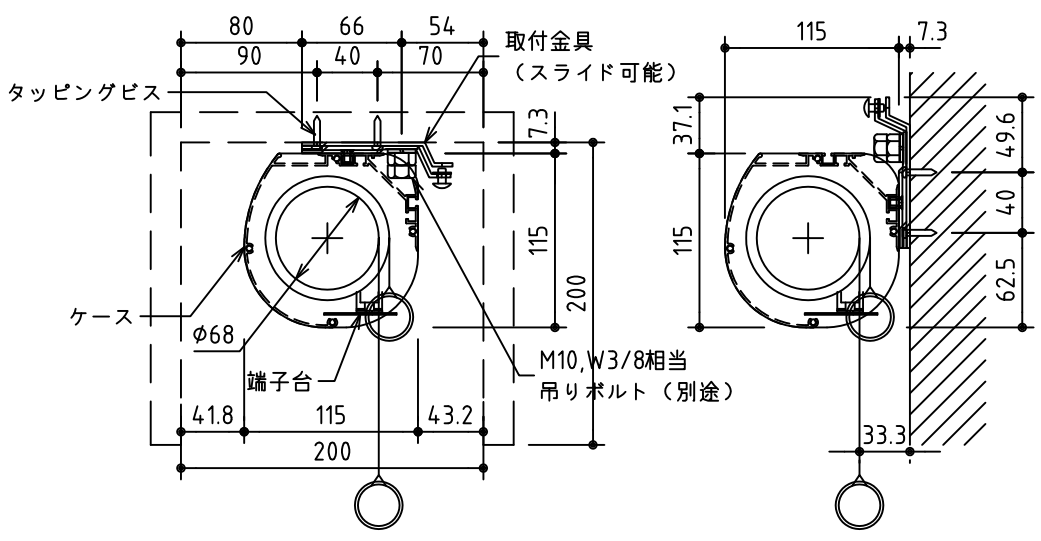

外觀図 S=1/40

* 上部マスク寸法は内部リミットスイッチにて調整可能(0~400)

1連フルカラー埋め込みスイッチ

ボックス取付時 S=1/5

壁面取付時 S=1/5

結線図

* 製品の仕様及びデザインは改善等のために予告なく変更する場合があります。

生地	ホワイト W (防災品)	付属品	1連フルカラーモダンプレート (ミルクホワイト) 取付金具、タッピングビス
モーター	ローラー内蔵型 消費電流 1.05A 消費電力 105VA	別売品	ワイヤレスリモコン
ケース	材質: アルミ製 塗装色: オフホワイト	別途工事	電気配線配管工事 (1次、2次側共) スイッチボックス、スクリーンボックス
電源	AC100V 50/60Hz		
制御	DC5V		
質量	17.7Kg		

株式会社 ケイアイシー

尺度	A4 1/40 1/5	品名	130インチ電動巻上スクリーン(ケース入り 16:9サイズ)		
単位	mm	Rev.	2015/01/20	型番	ES-HD130W
				No.	