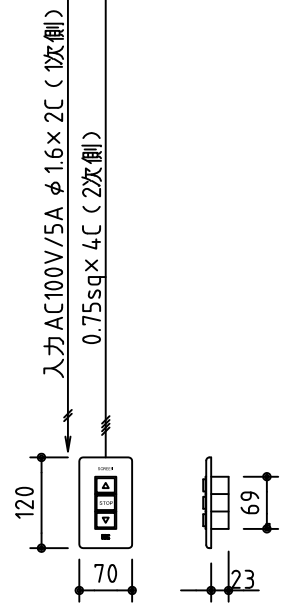

外観図 S=1/40

*上部マスク寸法は内部リミットスイッチにて調整可能(0~400)

1鍵フルカラー埋め込みスイッチ

ボックス取付時 S=1/5

壁面取付時 S=1/5

*製品の仕様及びデザインは改善等のために予告なく変更する場合があります。

生地	ホワイト W (防災品)	付属品	1鍵フルカラーモダンプレート (ミルクホワイト) 取付金具、タッピングビス
モーター	ローラー内蔵型 消費電流 1.05A 消費電力 105VA	別売品	ワイヤレスリモコン
ケース	材質: アルミ製 塗装色: オフホワイト	別途工事	電気配線配管工事 (1次、2次側共) スイッチボックス、スクリーンボックス
電源	AC100V 50/60Hz		
制御	DC5V		
質量	15.6Kg		

株式会社 ケイアイシー

尺度 A4 1/40 1/5
単位 mm

品名 125インチ電動巻上スクリーン(ケース入り 16:9サイズ)

Rev. 2015/01/20

型番 ES-HD125W

No.