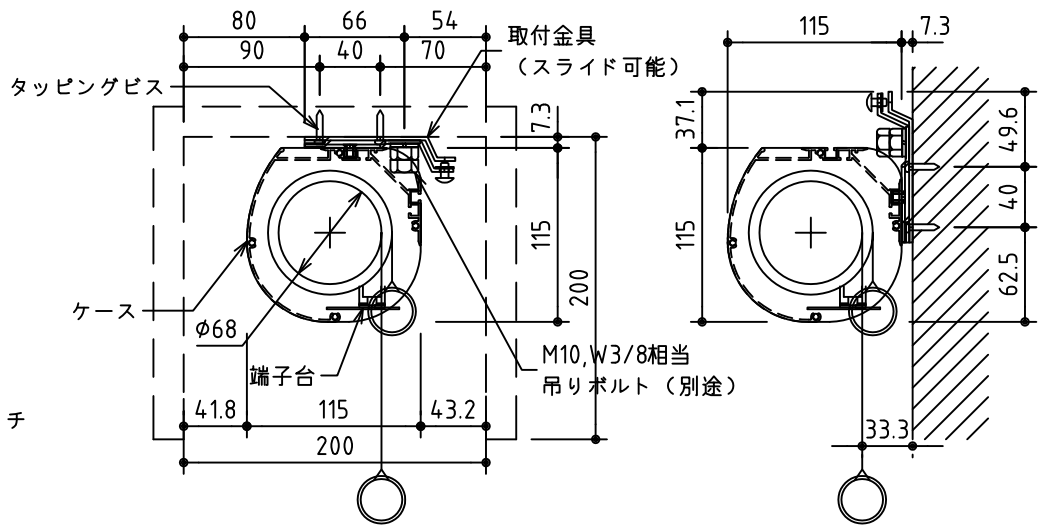

外観図 S=1/40

*上部マスク寸法は内部リミットスイッチにて調整可能(0~400)

1鍵フルカラー埋め込みスイッチ

ボックス取付時 S=1/5

壁面取付時 S=1/5

*製品の仕様及びデザインは改善等のために予告なく変更する場合があります。

生地	ホワイト W (防災品)	付属品	1鍵フルカラーモダンプレート (ミルクホワイト) 取付金具、タッピングビス
モーター	ローラー内蔵型 消費電流 1.05A 消費電力 105VA	別売品	ワイヤレスリモコン
ケース	材質: アルミ製 塗装色: オフホワイト	別途工事	電気配線配管工事 (1次、2次側共) スイッチボックス、スクリーンボックス
電源	AC100V 50/60Hz		
制御	DC5V		
質量	15.6Kg		

株式会社 ケイアイシー

尺度 A4 1/40 1/5
単位 mm

品名 125インチ電動巻上スクリーン(ケース入り 16:9サイズ)

Rev. 2015/01/20

型番 ES-HD125W

No.