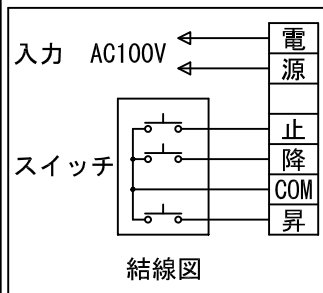

外観図 S=1/40

*上部マスク寸法は内部リミットスイッチにて調整可能(0~400)

1鍵フルカラー埋め込みスイッチ

ボックス取付時 S=1/5

壁面取付時 S=1/5

*製品の仕様及びデザインは改善等のために予告なく変更する場合があります。

生地	ホワイト W (防災品)	付属品	1鍵フルカラーモダンプレート (ミルクホワイト) 取付金具、タッピングビス
モーター	ローラー内蔵型 消費電流 1.05A 消費電力 105VA	別売品	ワイヤレスリモコン
ケース	材質: アルミ製 塗装色: オフホワイト	別途工事	電気配線配管工事 (1次、2次側共) スイッチボックス、スクリーンボックス
電源	AC100V 50/60Hz		
制御	DC5V		
質量	15.6Kg		

株式会社 ケイアイシー

尺度 A4 1/40 1/5
単位 mm

品名 125インチ電動巻上スクリーン(ケース入り 16:9サイズ)

Rev. 2015/01/20

型番 ES-HD125W

No.