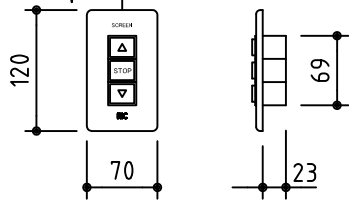

外觀図 S=1/30

*上部マスク寸法は内部リミットスイッチにて調整可能(0~400)

鍵フルカラー埋め込みスイッチ

ボックス取付時 S=1/6

壁面取付時 S=1/6

*製品の仕様及びデザインは改善等のために予告なく変更する場合があります。

生地	シャインビーズ SB, シェイドグレイ SG (防災品)	付属品	鍵フルカラーモダンプレート (ミルクホワイト) 取付金具、タッピングビス
モーター	ローラー内蔵型 消費電流 1.05A 消費電力 105VA	別売品	ワイヤレスリモコン
ケース	材質: アルミ製 塗装色: オフホワイト	別途工事	電気配線配管工事 (1次、2次側共) スイッチボックス、スクリーンボックス
電源	AC100V 50/60Hz		
制御	DC5V		
質量	15.2kg		

株式会社 ケイアイシー

尺度 A4 1/30 1/6

品名 120インチ電動巻上スクリーン(ケース入り 16:9サイズ)

単位 mm

Rev. 2016/04/27

型番 ES-HD120SB/SG

No.