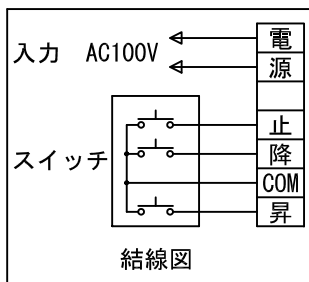

外觀図 S=1/30

*上部マスク寸法は内部リミットスイッチにて調整可能(0~400)

鍵フルカラー埋め込みスイッチ

ボックス取付時 S=1/6

壁面取付時 S=1/6

*製品の仕様及びデザインは改善等のために予告なく変更する場合があります。

生地	シャインビーズ SB, シェイドグレイ SG (防災品)	付属品	鍵フルカラーモダンプレート (ミルクホワイト) 取付金具、タッピングビス
モーター	ローラー内蔵型 消費電流 1.05A 消費電力 105VA	別売品	ワイヤレスリモコン
ケース	材質: アルミ製 塗装色: オフホワイト	別途工事	電気配線配管工事 (1次、2次側共) スイッチボックス、スクリーンボックス
電源	AC100V 50/60Hz		
制御	DC5V		
質量	15.2kg		

株式会社 ケイアイシー

尺度 A4 1/30 1/6

品名 120インチ電動巻上スクリーン(ケース入り 16:9サイズ)

単位 mm

Rev. 2016/04/27

型番 ES-HD120SB/SG

No.