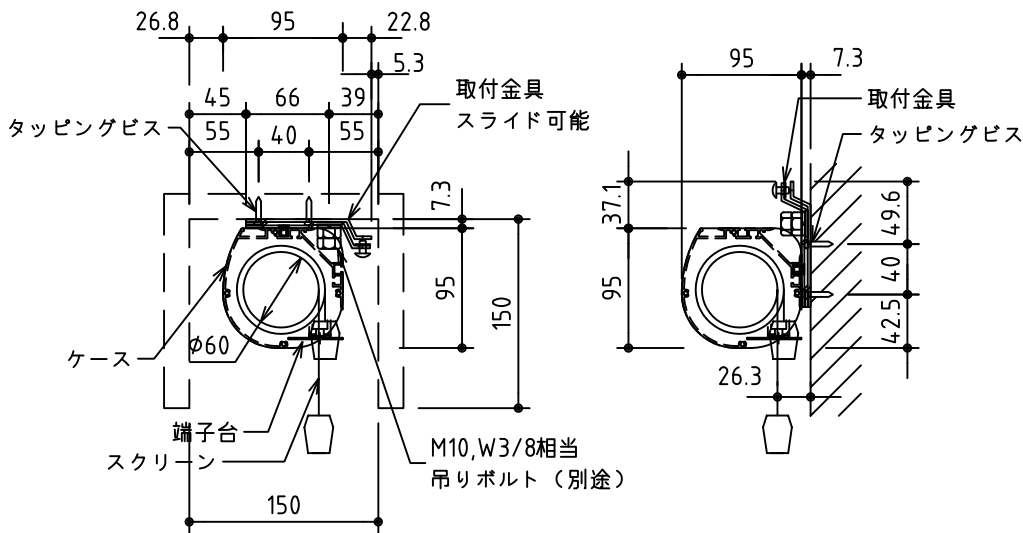

外觀図 S=1/30

*上部マスク寸法は内部リミットスイッチにて調整可能(0~400)

鍵フルカラー埋め込みスイッチ

ボックス取付時 S=1/6

壁面取付時 S=1/6

*製品の仕様及びデザインは改善等のために予告なく変更する場合があります。

生地	シャインビーズ SB, シェイドグレイ SG (防災品)	付属品	鍵フルカラーモダンプレート (ミルクホワイト) 取付金具、タッピングビス
モーター	ローラー内蔵型 消費電流 1.05A 消費電力 105VA	別売品	ワイヤレスリモコン
ケース	材質: アルミ製 塗装色: オフホワイト	別途工事	電気配線配管工事 (1次、2次側共) スイッチボックス、スクリーンボックス
電源	AC100V 50/60Hz		
制御	DC5V		
質量	15.2kg		

株式会社 ケイアイシー

尺度 A4 1/30 1/6

品名 120インチ電動巻上スクリーン(ケース入り 16:9サイズ)

単位 mm

Rev. 2016/04/27

型番 ES-HD120SB/SG

No.