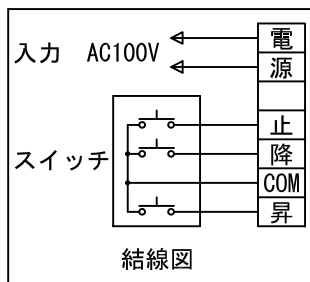

外觀図 S=1/30

*上部マスク寸法は内部リミットスイッチにて調整可能(0~400)

鍵フルカラー埋め込みスイッチ

ボックス取付時 S=1/6

壁面取付時 S=1/6

*製品の仕様及びデザインは改善等のために予告なく変更する場合があります。

生地	ホワイト W (防災品)	付属品	鍵フルカラーモダンプレート (ミルクホワイト) 取付金具、タッピングビス
モーター	ローラー内蔵型 消費電流 1.05A 消費電力 105VA	別売品	ワイヤレスリモコン
ケース	材質: アルミ製 塗装色: オフホワイト	別途工事	電気配線配管工事 (1次、2次側共) スイッチボックス、スクリーンボックス
電源	AC100V 50/60Hz		
制御	DC5V		
質量	14.7kg		

株式会社 ケイアイシー

尺度 A4 1/30 1/6

品名 120インチ電動巻上スクリーン(ケース入り 16:9サイズ)

単位 mm

Rev. 2016/04/27

型番 ES-HD120W

No.