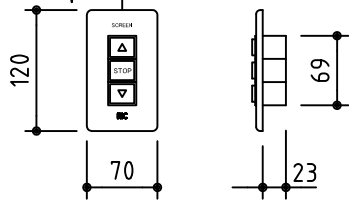

外觀図 S=1/30

*上部マスク寸法は内部リミットスイッチにて調整可能(0~400)

鍵フルカラー埋め込みスイッチ

ボックス取付時 S=1/6

壁面取付時 S=1/6

*製品の仕様及びデザインは改善等のために予告なく変更する場合があります。

生地	ホワイト W (防災品)	付属品	鍵フルカラーモダンプレート (ミルクホワイト) 取付金具、タッピングビス
モーター	ローラー内蔵型 消費電流 1.05A 消費電力 105VA	別売品	ワイヤレスリモコン
ケース	材質: アルミ製 塗装色: オフホワイト	別途工事	電気配線配管工事 (1次、2次側共) スイッチボックス、スクリーンボックス
電源	AC100V 50/60Hz		
制御	DC5V		
質量	14.7kg		

株式会社 ケイアイシー

尺度 A4 1/30 1/6

品名 120インチ電動巻上スクリーン(ケース入り 16:9サイズ)

単位 mm

Rev. 2016/04/27

型番 ES-HD120W

No.