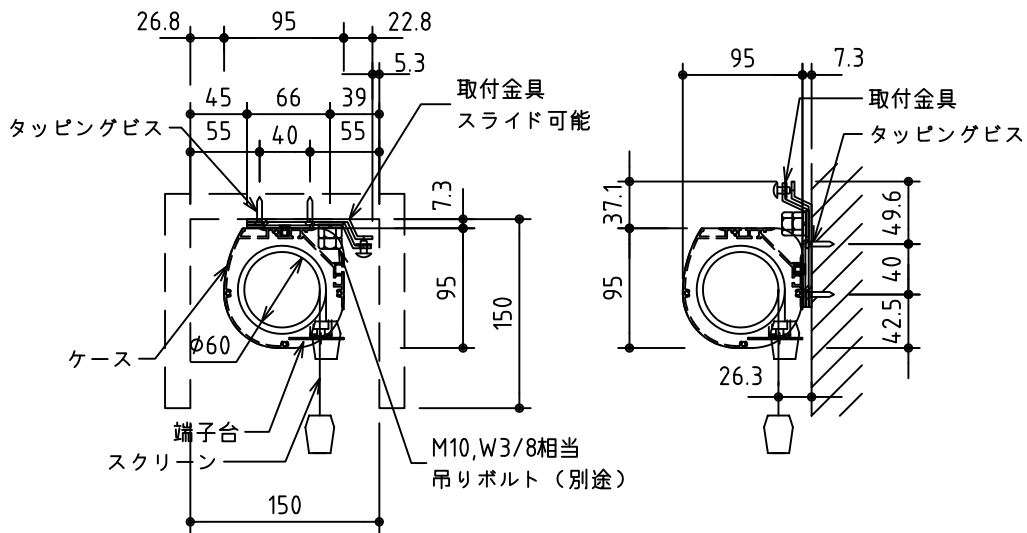

外觀図 S=1/30

*上部マスク寸法は内部リミットスイッチにて調整可能(0~400)

鍵フルカラー埋め込みスイッチ

ボックス取付時 S=1/6

壁面取付時 S=1/6

*製品の仕様及びデザインは改善等のために予告なく変更する場合があります。

生地	ホワイト W (防災品)	付属品	鍵フルカラーモダンプレート (ミルクホワイト) 取付金具、タッピングビス
モーター	ローラー内蔵型 消費電流 1.05A 消費電力 105VA	別売品	ワイヤレスリモコン
ケース	材質: アルミ製 塗装色: オフホワイト	別途工事	電気配線配管工事 (1次、2次側共) スイッチボックス、スクリーンボックス
電源	AC100V 50/60Hz		
制御	DC5V		
質量	14.7kg		

株式会社 ケイアイシー

尺度 A4 1/30 1/6

品名 120インチ電動巻上スクリーン(ケース入り 16:9サイズ)

単位 mm

Rev. 2016/04/27

型番 ES-HD120W

No.