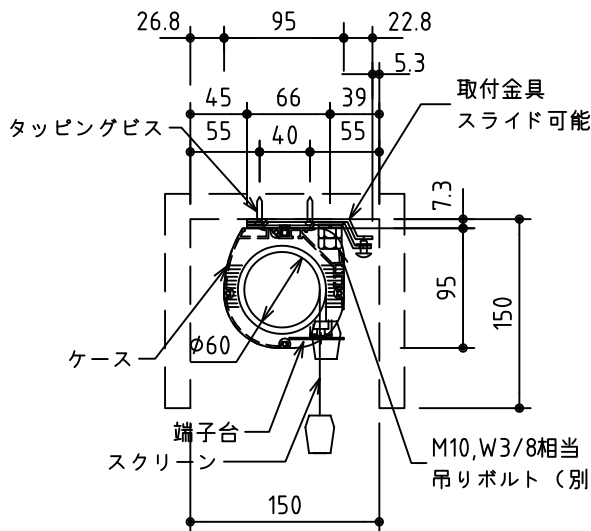

外観図 S=1/30

\*上部マスク寸法は内部リミットスイッチにて調整可能(0~400)

鍵フルカラー埋め込みスイッチ

ボックス取付時 S=1/6

壁面取付時 S=1/6

\*製品の仕様及びデザインは改善等のために予告なく変更する場合があります。

生地	ホワイト W (防災品)	付属品	鍵フルカラーモダンプレート (ミリキーホワイト)
モーター	ローラー内蔵型 消費電流 1.05A 消費電力 105VA	取付金具、タッピングビス	
ケース	材質: アルミ製 塗装色: オフホワイト	別売品	ワイヤレスリモコン
電源	AC100V 50/60Hz	別途工事	電気配線配管工事 (1次、2次側共)
制御	DC5V		スイッチボックス、スクリーンボックス
質量	14.1kg		

株式会社 ケイアイシー

尺度	A4 1/30 1/6	品名	115インチ電動巻上スクリーン(ケース入り 16:9サイズ)		
単位	mm	Rev.	2016/04/27	型番	ES-HD115W
				No.	