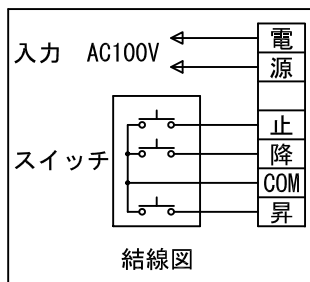

外観図 S=1/30

\*上部マスク寸法は内部リミットスイッチにて調整可能(0~400)

鍵フルカラー埋め込みスイッチ

ボックス取付時 S=1/6

壁面取付時 S=1/6

\*製品の仕様及びデザインは改善等のために予告なく変更する場合があります。

生地	ホワイト W (防災品)	付属品	鍵フルカラーモダンプレート (ミリキーホワイト)
モーター	ローラー内蔵型 消費電流 1.05A 消費電力 105VA	取付金具、タッピングビス	
ケース	材質: アルミ製 塗装色: オフホワイト	別売品	ワイヤレスリモコン
電源	AC100V 50/60Hz	別途工事	電気配線配管工事 (1次、2次側共)
制御	DC5V		スイッチボックス、スクリーンボックス
質量	14.1kg		

株式会社 ケイアイシー

尺度	A4 1/30 1/6	品名	115インチ電動巻上スクリーン(ケース入り 16:9サイズ)		
単位	mm	Rev.	2016/04/27	型番	ES-HD115W
				No.	