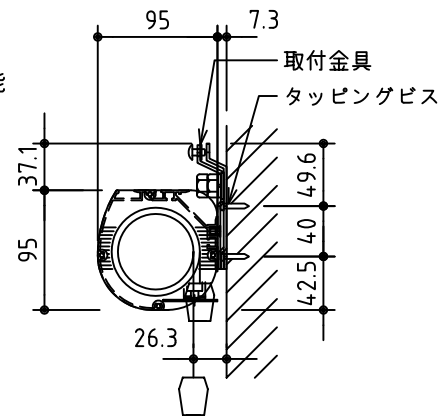

外観図 S=1/30

\*上部マスク寸法は内部リミットスイッチにて調整可能(0~400)

鍵フルカラー埋め込みスイッチ

ボックス取付時 S=1/6

壁面取付時 S=1/6

\*製品の仕様及びデザインは改善等のために予告なく変更する場合があります。

生地	ホワイト W (防災品)	付属品	鍵フルカラーモダンプレート (ミリキーホワイト)
モーター	ローラー内蔵型 消費電流 1.05A 消費電力 105VA	取付金具、タッピングビス	
ケース	材質: アルミ製 塗装色: オフホワイト	別売品	ワイヤレスリモコン
電源	AC100V 50/60Hz	別途工事	電気配線配管工事 (1次、2次側共)
制御	DC5V		スイッチボックス、スクリーンボックス
質量	14.1kg		

株式会社 ケイアイシー

尺度	A4 1/30 1/6	品名	115インチ電動巻上スクリーン(ケース入り 16:9サイズ)		
単位	mm	Rev.	2016/04/27	型番	ES-HD115W
				No.	