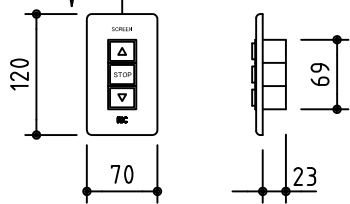

外観図 S=1/30

\*上部マスク寸法は内部リミットスイッチにて調整可能(0~400)

鍵フルカラー埋め込みスイッチ

ボックス取付時 S=1/6

壁面取付時 S=1/6

\*製品の仕様及びデザインは改善等のために予告なく変更する場合があります。

生地	ホワイト W (防災品)	付属品	鍵フルカラーモダンプレート (ミリキーホワイト)
モーター	ローラー内蔵型 消費電流 1.05A 消費電力 105VA	取付金具、タッピングビス	
ケース	材質: アルミ製 塗装色: オフホワイト	別売品	ワイヤレスリモコン
電源	AC100V 50/60Hz	別途工事	電気配線配管工事 (1次、2次側共)
制御	DC5V		スイッチボックス、スクリーンボックス
質量	14.1kg		

株式会社 ケイアイシー

尺度	A4 1/30 1/6	品名	115インチ電動巻上スクリーン(ケース入り 16:9サイズ)		
単位	mm	Rev.	2016/04/27	型番	ES-HD115W
				No.	