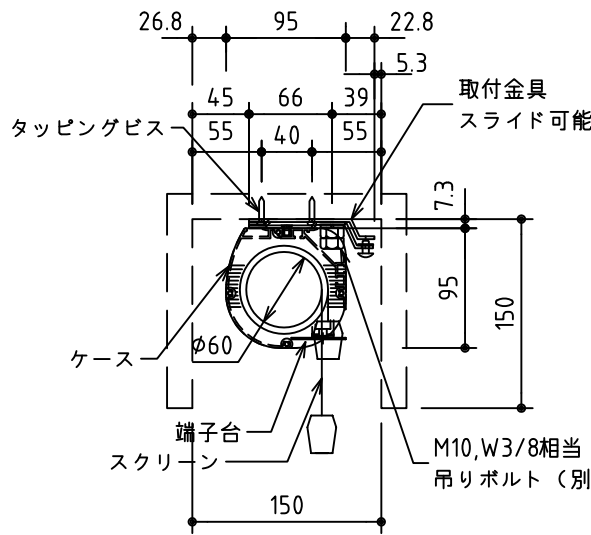

外観図 S=1/30

*上部マスク寸法は内部リミットスイッチにて調整可能(0~400)

鍵フルカラー埋め込みスイッチ

ボックス取付時 S=1/6

壁面取付時 S=1/6

*製品の仕様及びデザインは改善等のために予告なく変更する場合があります。

生地	ホワイト W (防災品)	付属品	鍵フルカラーモダンプレート (ミルキーホワイト) 取付金具、タッピングビス
モーター	ローラー内蔵型 消費電流 1.05A 消費電力 105VA	別売品	ワイヤレスリモコン
ケース	材質: アルミ製 塗装色: オフホワイト	別途工事	電気配線配管工事 (1次、2次側共) スイッチボックス、スクリーンボックス
電源	AC100V 50/60Hz		
制御	DC5V		
質量	13.1kg		

株式会社 ケイアイシー

尺度	A4 1/30 1/6	品名	105インチ電動巻上スクリーン(ケース入り 16:9サイズ)		
単位	mm	Rev.	2016/04/27	型番	ES-HD105W
				No.	