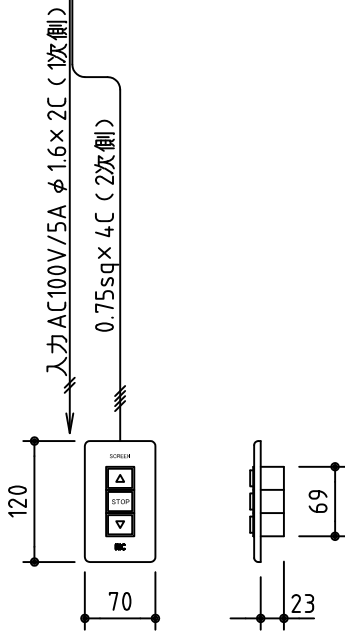

外観図 S=1/30

*上部マスク寸法は内部リミットスイッチにて調整可能(0~400)

鍵フルカラー埋め込みスイッチ

ボックス取付時 S=1/6

壁面取付時 S=1/6

*製品の仕様及びデザインは改善等のために予告なく変更する場合があります。

生地	ホワイト W (防災品)	付属品	鍵フルカラーモダンプレート (ミルキーホワイト) 取付金具、タッピングビス
モーター	ローラー内蔵型 消費電流 1.05A 消費電力 105VA	別売品	ワイヤレスリモコン
ケース	材質: アルミ製 塗装色: オフホワイト	別途工事	電気配線配管工事 (1次、2次側共) スイッチボックス、スクリーンボックス
電源	AC100V 50/60Hz		
制御	DC5V		
質量	13.1kg		

株式会社 ケイアイシー

尺度	A4 1/30 1/6	品名	105インチ電動巻上スクリーン(ケース入り 16:9サイズ)		
単位	mm	Rev.	2016/04/27	型番	ES-HD105W
				No.	