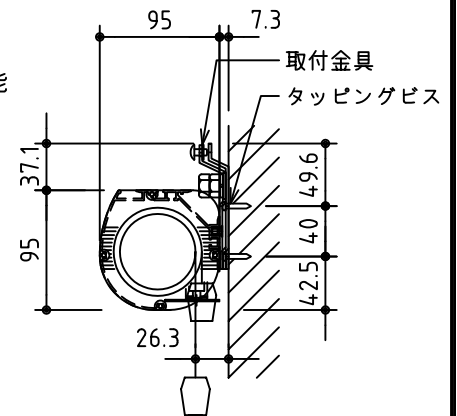

外観図 S=1/30

*上部マスク寸法は内部リミットスイッチにて調整可能(0~400)

鍵フルカラー埋め込みスイッチ

ボックス取付時 S=1/6

壁面取付時 S=1/6

*製品の仕様及びデザインは改善等のために予告なく変更する場合があります。

生地	ホワイト W (防災品)	付属品	鍵フルカラーモダンプレート (ミルキーホワイト) 取付金具、タッピングビス
モーター	ローラー内蔵型 消費電流 1.05A 消費電力 105VA	別売品	ワイヤレスリモコン
ケース	材質: アルミ製 塗装色: オフホワイト	別途工事	電気配線配管工事 (1次、2次側共) スイッチボックス、スクリーンボックス
電源	AC100V 50/60Hz		
制御	DC5V		
質量	13.1kg		

株式会社 ケイアイシー

尺度	A4 1/30 1/6	品名	105インチ電動巻上スクリーン(ケース入り 16:9サイズ)		
単位	mm	Rev.	2016/04/27	型番	ES-HD105W
				No.	