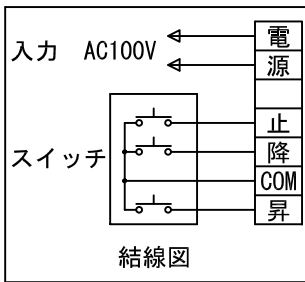

外観図 S=1/30

*上部マスク寸法は内部リミットスイッチにて調整可能(0~400)

鍵フルカラー埋め込みスイッチ

ボックス取付時 S=1/6

壁面取付時 S=1/6

*製品の仕様及びデザインは改善等のために予告なく変更する場合があります。

生地	ホワイト W (防災品)	付属品	鍵フルカラーモダンプレート (ミルキーホワイト) 取付金具、タッピングビス
モーター	ローラー内蔵型 消費電流 1.05A 消費電力 105VA	別売品	ワイヤレスリモコン
ケース	材質: アルミ製 塗装色: オフホワイト	別途工事	電気配線配管工事 (1次、2次側共) スイッチボックス、スクリーンボックス
電源	AC100V 50/60Hz		
制御	DC5V		
質量	13.1kg		

株式会社 ケイアイシー

尺度	A4 1/30 1/6	品名	105インチ電動巻上スクリーン(ケース入り 16:9サイズ)		
単位	mm	Rev.	2016/04/27	型番	ES-HD105W
				No.	