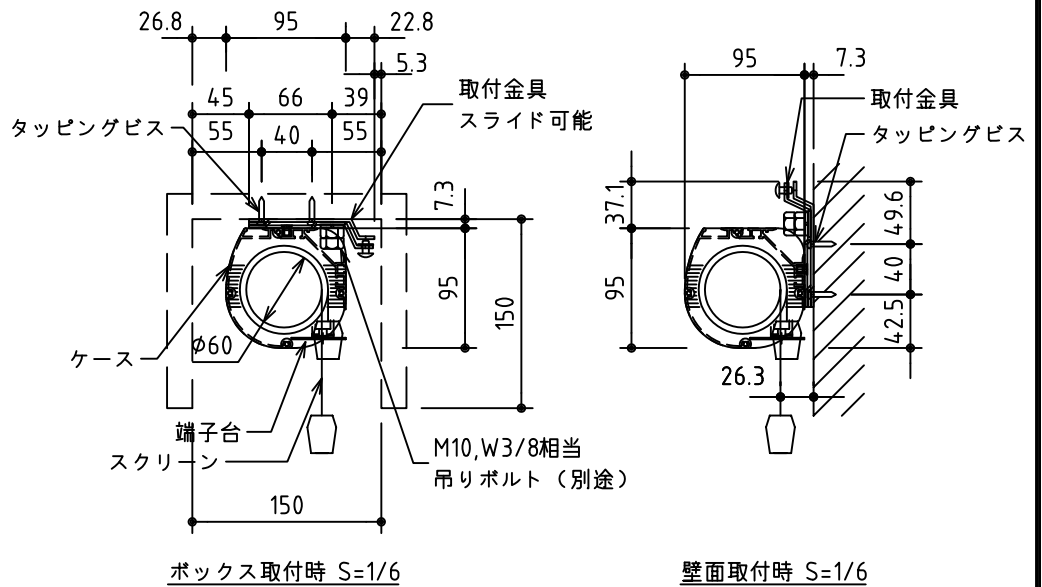

鍵フルカラー埋め込みスイッチ

*製品の仕様及びデザインは改善等のために予告なく変更する場合があります。

生地	シャインビーズ SB,シェイドグレイ SG (防災品)	付属品	鍵フルカラーモダンプレート (ミルクホワイト) 取付金具、タッピングビス
モーター	ローラー内蔵型 消費電流 1.05A 消費電力 105VA	別売品	ワイヤレスリモコン
ケース	材質: アルミ製 塗装色: オフホワイト	別途工事	電気配線配管工事 (1次、2次側共) スイッチボックス、スクリーンボックス
電源	AC100V 50/60Hz		
制御	DC5V		
質量	13.0kg		

株式会社 ケイアイシー

尺度 A4 1/30 1/6

品名 100インチ電動巻上スクリーン(ケース入り 16:9サイズ)

単位 mm

Rev. 2016/04/27

型番 ES-HD100SB/SG

No.