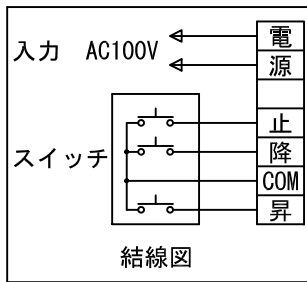

鍵フルカラー埋め込みスイッチ

*製品の仕様及びデザインは改善等のために予告なく変更する場合があります。

生地	シャインビーズ SB,シェイドグレイ SG (防災品)	付属品	鍵フルカラーモダンプレート (ミルクホワイト) 取付金具、タッピングビス
モーター	ローラー内蔵型 消費電流 1.05A 消費電力 105VA	別売品	ワイヤレスリモコン
ケース	材質: アルミ製 塗装色: オフホワイト	別途工事	電気配線配管工事 (1次、2次側共) スイッチボックス、スクリーンボックス
電源	AC100V 50/60Hz		
制御	DC5V		
質量	13.0kg		

株式会社 ケイアイシー

尺度 A4 1/30 1/6

品名 100インチ電動巻上スクリーン(ケース入り 16:9サイズ)

単位 mm

Rev. 2016/04/27

型番 ES-HD100SB/SG

No.