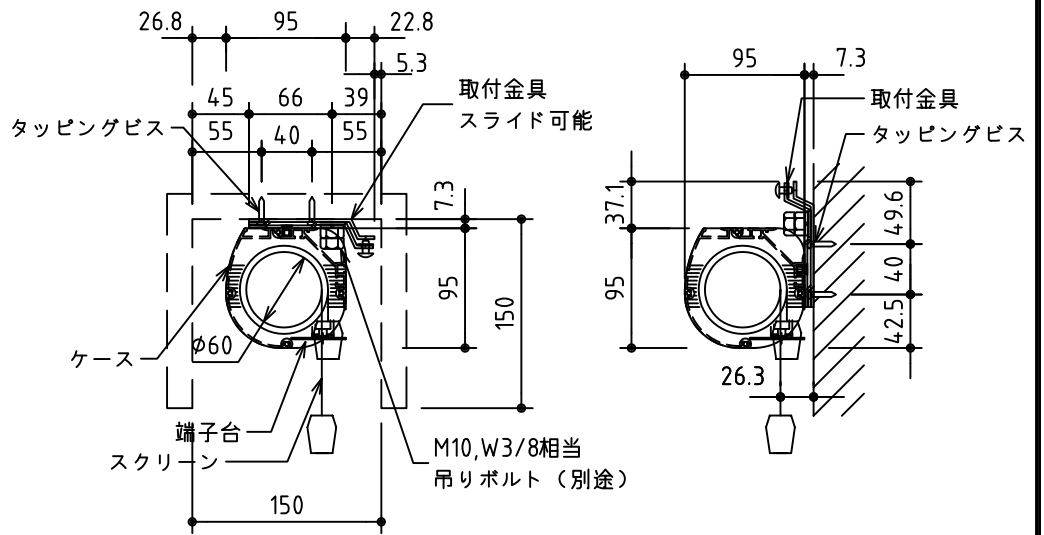

外觀図 S=1/30

鍵フルカラー埋め込みスイッチ

ボックス取付時 S=1/6

壁面取付時 S=1/6

\*製品の仕様及びデザインは改善等のために予告なく変更する場合があります。

生地	ホワイト W (防災品)	付属品	鍵フルカラーモダンプレート (ミルキーホワイト) 取付金具、タッピングビス
モーター	ローラー内蔵型 消費電流 1.05A 消費電力 105VA	別売品	ワイヤレスリモコン
ケース	材質: アルミ製 塗装色: オフホワイト	別途工事	電気配線配管工事 (1次、2次側共) スイッチボックス、スクリーンボックス
電源	AC100V 50/60Hz		
制御	DC5V		
質量	12.6kg		

株式会社 ケイアイシー

尺度	A4 1/30 1/6	品名	100インチ電動巻上スクリーン(ケース入り 16:9サイズ)		
単位	mm	Rev.	2016/04/27	型番	ES-HD100W
				No.	