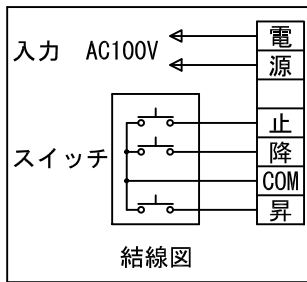

外觀図 S=1/30

鍵フルカラー埋め込みスイッチ

ボックス取付時 S=1/6

壁面取付時 S=1/6

\*製品の仕様及びデザインは改善等のために予告なく変更する場合があります。

生地	ホワイト W (防災品)	付属品	鍵フルカラーモダンプレート (ミルキーホワイト) 取付金具、タッピングビス
モーター	ローラー内蔵型 消費電流 1.05A 消費電力 105VA	別売品	ワイヤレスリモコン
ケース	材質: アルミ製 塗装色: オフホワイト	別途工事	電気配線配管工事 (1次、2次側共) スイッチボックス、スクリーンボックス
電源	AC100V 50/60Hz		
制御	DC5V		
質量	12.6kg		

株式会社 ケイアイシー

尺度	A4 1/30 1/6	品名	100インチ電動巻上スクリーン(ケース入り 16:9サイズ)		
単位	mm	Rev.	2016/04/27	型番	ES-HD100W
				No.	