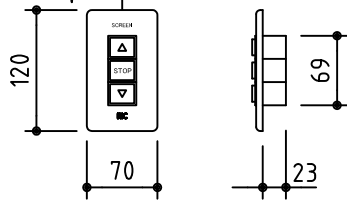

外觀図 S=1/30

鍵フルカラー埋め込みスイッチ

ボックス取付時 S=1/6

壁面取付時 S=1/6

\*製品の仕様及びデザインは改善等のために予告なく変更する場合があります。

生地	ホワイト W (防災品)	付属品	鍵フルカラーモダンプレート (ミルキーホワイト) 取付金具、タッピングビス
モーター	ローラー内蔵型 消費電流 1.05A 消費電力 105VA	別売品	ワイヤレスリモコン
ケース	材質: アルミ製 塗装色: オフホワイト	別途工事	電気配線配管工事 (1次、2次側共) スイッチボックス、スクリーンボックス
電源	AC100V 50/60Hz		
制御	DC5V		
質量	12.6kg		

株式会社 ケイアイシー

尺度	A4 1/30 1/6	品名	100インチ電動巻上スクリーン(ケース入り 16:9サイズ)		
単位	mm	Rev.	2016/04/27	型番	ES-HD100W
				No.	