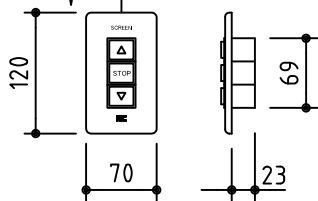

外観図 S=1/30

*上部マスク寸法は内部リミットスイッチにて調整可能(0~400)

入力 AC100V/5A φ1.6×2C (1次側)
0.75sq×4C (2次側)

3連フルカラー埋め込みスイッチ

ボックス取付時 S=1/6

壁面取付時 S=1/6

*製品の仕様及びデザインは改善等のために予告なく変更する場合があります。

生地	ホワイト W, (防災品)	付属品	3連フルカラーモダンプレート (ミルキーホワイト) 取付金具、タッピングビス
モーター	ローラー内蔵型 消費電流 1.05A 消費電力 105VA	別売品	ワイヤレスリモコン
ケース	材質: アルミ製 塗装色: オフホワイト	別途工事	電気配線配管工事 (1次、2次側共) スイッチボックス、スクリーンボックス
電源	AC100V 50/60Hz		
制御	DC5V		
質量	10.7kg		

株式会社 ケイアイシー

尺度 A4 1/30 1/6
単位 mm

品名 80インチ電動巻上スクリーン(ケース入 アスペクトフリー)
Rev. 2014/11/27 型番 ES-AF80W No.