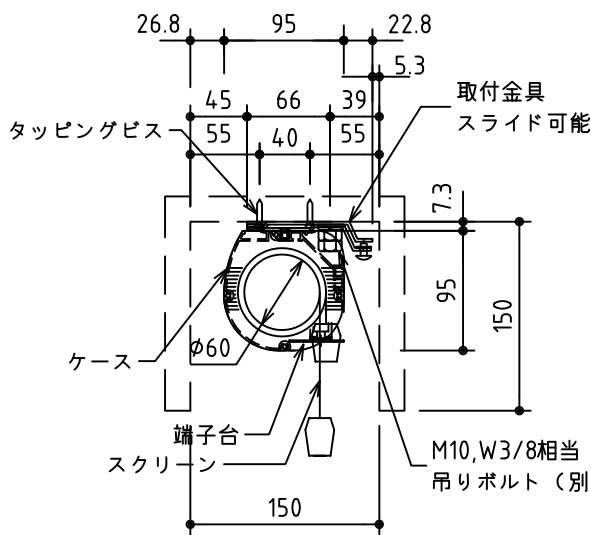

外観図 S=1/30

*上部マスク寸法は内部リミットスイッチにて調整可能(0~400)

入力 AC100V/5A φ1.6×2C (1次側)
0.75sq×4C (2次側)

3連フルカラー埋め込みスイッチ

ボックス取付時 S=1/6

壁面取付時 S=1/6

*製品の仕様及びデザインは改善等のために予告なく変更する場合があります。

生地	ホワイト W, (防災品)	付属品	3連フルカラーモダンプレート (ミルキーホワイト) 取付金具、タッピングビス
モーター	ローラー内蔵型 消費電流 1.05A 消費電力 105VA	別売品	ワイヤレスリモコン
ケース	材質: アルミ製 塗装色: オフホワイト	別途工事	電気配線配管工事 (1次、2次側共) スイッチボックス、スクリーンボックス
電源	AC100V 50/60Hz		
制御	DC5V		
質量	10.7kg		

株式会社 ケイアイシー

尺度 A4 1/30 1/6
単位 mm

品名 80インチ電動巻上スクリーン(ケース入 アスペクトフリー)
Rev. 2014/11/27 型番 ES-AF80W No.