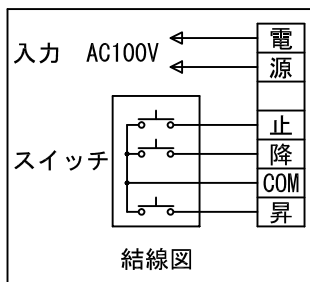

外観図 S=1/30

*上部マスク寸法は内部リミットスイッチにて調整可能(0~400)

入力 AC100V/5A φ1.6×2C (1次側)
0.75sq×4C (2次側)

3連フルカラー埋め込みスイッチ

ボックス取付時 S=1/6

壁面取付時 S=1/6

*製品の仕様及びデザインは改善等のために予告なく変更する場合があります。

生地	ホワイト W, (防災品)	付属品	3連フルカラーモダンプレート (ミルキーホワイト) 取付金具、タッピングビス
モーター	ローラー内蔵型 消費電流 1.05A 消費電力 105VA	別売品	ワイヤレスリモコン
ケース	材質: アルミ製 塗装色: オフホワイト	別途工事	電気配線配管工事 (1次、2次側共) スイッチボックス、スクリーンボックス
電源	AC100V 50/60Hz		
制御	DC5V		
質量	10.7kg		

株式会社 ケイアイシー

尺度 A4 1/30 1/6
単位 mm

品名 80インチ電動巻上スクリーン(ケース入 アスペクトフリー)
Rev. 2014/11/27 型番 ES-AF80W No.