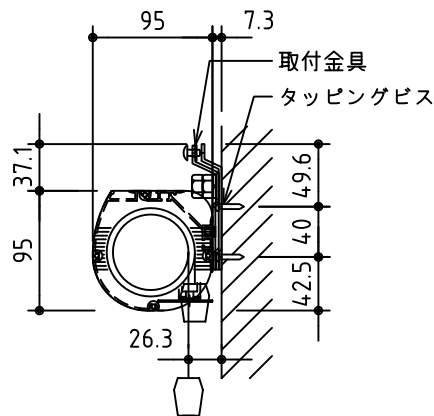

外観図 S=1/30

*上部マスク寸法は内部リミットスイッチにて調整可能(0~400)

入力 AC100V/5A φ1.6×2C (1次側)
0.75sq×4C (2次側)

3連フルカラー埋め込みスイッチ

ボックス取付時 S=1/6

壁面取付時 S=1/6

*製品の仕様及びデザインは改善等のために予告なく変更する場合があります。

生地	ホワイト W, (防災品)	付属品	3連フルカラーモダンプレート (ミルキーホワイト) 取付金具、タッピングビス
モーター	ローラー内蔵型 消費電流 1.05A 消費電力 105VA	別売品	ワイヤレスリモコン
ケース	材質: アルミ製 塗装色: オフホワイト	別途工事	電気配線配管工事 (1次、2次側共) スイッチボックス、スクリーンボックス
電源	AC100V 50/60Hz		
制御	DC5V		
質量	10.7kg		

株式会社 ケイアイシー

尺度 A4 1/30 1/6
単位 mm

品名 80インチ電動巻上スクリーン(ケース入 アスペクトフリー)
Rev. 2014/11/27 型番 ES-AF80W No.