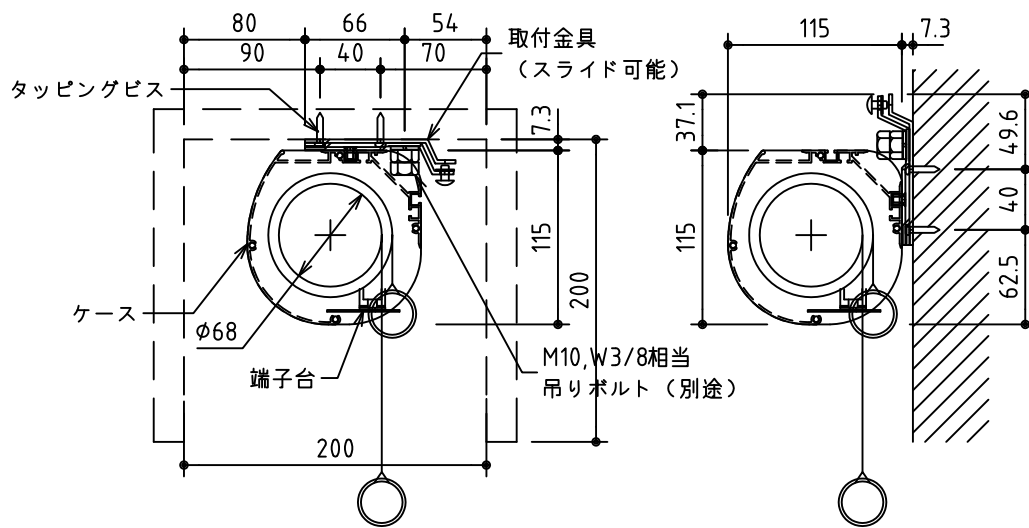

外觀図 S=1/40

*上部マスク寸法は内部リミットスイッチにて調整可能(0~400)

120 70 69 23
1個フルカラー埋込みスイッチ

ボックス取付時 S=1/5

壁面取付時 S=1/5

*製品の仕様及びデザインは改善等のために予告なく変更する場合があります。

生地	ホワイト W (防災品)	付属品	1個フルカラーモダンプレート (ミルクィーホワイト) 取付金具、タッピングビス
モーター	ローラー内蔵型 消費電流 1.05A 消費電力 105VA	別売品	ワイヤレスリモコン
ケース	材質: アルミ製 塗装色: オフホワイト	別途工事	電気配線配管工事 (1次、2次側共) スイッチボックス、スクリーンボックス
電源	AC100V 50/60Hz		
制御	DC5V		
質量	21.1Kg		

株式会社 ケイアイシー

尺度 A4 1/40 1/5
単位 mm

品名 150インチ電動巻上スクリーン(ケース入 アスペクトフリー)

Rev. 2014/11/27

型番 ES-AF150W

No.