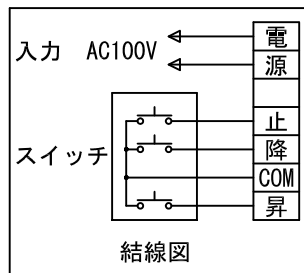

外觀図 S=1/40

*上部マスク寸法は内部リミットスイッチにて調整可能(0~400)

120 70 69 23
1個フルカラー埋込みスイッチ

ボックス取付時 S=1/5

壁面取付時 S=1/5

*製品の仕様及びデザインは改善等のために予告なく変更する場合があります。

生地	ホワイト W (防災品)	付属品	1個フルカラーモダンプレート (ミルクィーホワイト) 取付金具、タッピングビス
モーター	ローラー内蔵型 消費電流 1.05A 消費電力 105VA	別売品	ワイヤレスリモコン
ケース	材質: アルミ製 塗装色: オフホワイト	別途工事	電気配線配管工事 (1次、2次側共) スイッチボックス、スクリーンボックス
電源	AC100V 50/60Hz		
制御	DC5V		
質量	21.1Kg		

株式会社 ケイアイシー

尺度 A4 1/40 1/5
単位 mm

品名 150インチ電動巻上スクリーン(ケース入 アスペクトフリー)

Rev. 2014/11/27

型番 ES-AF150W

No.