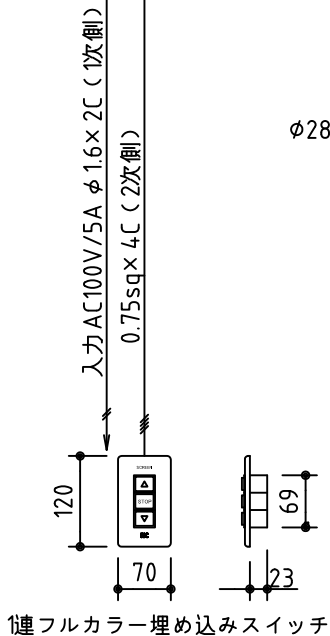

外觀図 S=1/40

*上部マスク寸法は内部リミットスイッチにて調整可能(0~400)

120 70 69 23
1個フルカラー埋込みスイッチ

ボックス取付時 S=1/5

壁面取付時 S=1/5

*製品の仕様及びデザインは改善等のために予告なく変更する場合があります。

生地	ホワイト W (防災品)	付属品	1個フルカラーモダンプレート (ミルクィーホワイト) 取付金具、タッピングビス
モーター	ローラー内蔵型 消費電流 1.05A 消費電力 105VA	別売品	ワイヤレスリモコン
ケース	材質: アルミ製 塗装色: オフホワイト	別途工事	電気配線配管工事 (1次、2次側共) スイッチボックス、スクリーンボックス
電源	AC100V 50/60Hz		
制御	DC5V		
質量	21.1Kg		

株式会社 ケイアイシー

尺度 A4 1/40 1/5
単位 mm

品名 150インチ電動巻上スクリーン(ケース入 アスペクトフリー)

Rev. 2014/11/27

型番 ES-AF150W

No.