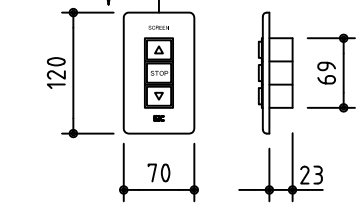

外観図 S=1/30

*上部マスク寸法は内部リミットスイッチにて調整可能(0~400)

1連フルカラー埋め込みスイッチ

ボックス取付時 S=1/6

壁面取付時 S=1/6

*製品の仕様及びデザインは改善等のために予告なく変更する場合があります。

生地	ホワイト W ₁ (防災品)	付属品	1連フルカラーモダンプレート (ミルキーホワイト) 取付金具、タッピングビス
モーター	ローラー内蔵型 消費電流 1.05A 消費電力 105VA	別売品	ワイヤレスリモコン
ケース	材質: アルミ製 塗装色: オフホワイト	別途工事	電気配線配管工事 (1次、2次側共) スイッチボックス、スクリーンボックス
電源	AC100V 50/60Hz		
制御	DC5V		
質量	15.1kg		

尺度	A4 1/30 1/6	品名	120インチ電動巻上スクリーン(ケース入 アスペクトフリー)	
単位	mm	Rev.	2014/11/27	型番 ES-AF120W No.