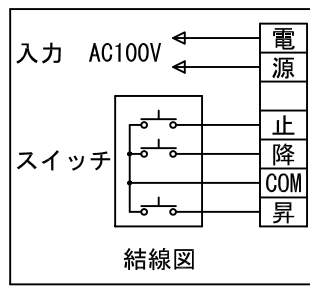

外観図 S=1/30

*上部マスク寸法は内部リミットスイッチにて調整可能(0~400)

1連フルカラー埋め込みスイッチ

ボックス取付時 S=1/6

壁面取付時 S=1/6

*製品の仕様及びデザインは改善等のために予告なく変更する場合があります。

生地	ホワイト W ₁ (防災品)	付属品	1連フルカラーモダンプレート (ミルキーホワイト) 取付金具、タッピングビス
モーター	ローラー内蔵型 消費電流 1.05A 消費電力 105VA	別売品	ワイヤレスリモコン
ケース	材質: アルミ製 塗装色: オフホワイト	別途工事	電気配線配管工事 (1次、2次側共) スイッチボックス、スクリーンボックス
電源	AC100V 50/60Hz		
制御	DC5V		
質量	15.1kg		

尺度	A4 1/30 1/6	品名	120インチ電動巻上スクリーン(ケース入 アスペクトフリー)	
単位	mm	Rev.	2014/11/27	型番 ES-AF120W No.