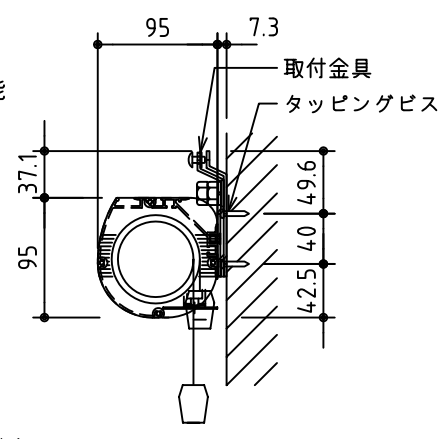

外観図 S=1/30

*上部マスク寸法は内部リミットスイッチにて調整可能(0~400)

1連フルカラー埋め込みスイッチ

ボックス取付時 S=1/6

壁面取付時 S=1/6

*製品の仕様及びデザインは改善等のために予告なく変更する場合があります。

生地	ホワイト W ₁ (防災品)	付属品	1連フルカラーモダンプレート (ミルキーホワイト) 取付金具、タッピングビス
モーター	ローラー内蔵型 消費電流 1.05A 消費電力 105VA	別売品	ワイヤレスリモコン
ケース	材質: アルミ製 塗装色: オフホワイト	別途工事	電気配線配管工事 (1次、2次側共) スイッチボックス、スクリーンボックス
電源	AC100V 50/60Hz		
制御	DC5V		
質量	15.1kg		

尺度	A4 1/30 1/6	品名	120インチ電動巻上スクリーン(ケース入 アスペクトフリー)	
単位	mm	Rev.	2014/11/27	型番 ES-AF120W No.