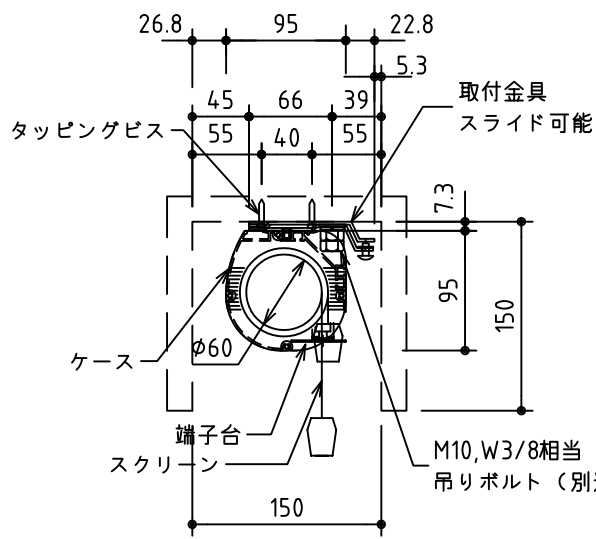

外観図 S=1/30

*上部マスク寸法は内部リミットスイッチにて調整可能(0~400)

1連フルカラー埋め込みスイッチ

ボックス取付時 S=1/6

壁面取付時 S=1/6

*製品の仕様及びデザインは改善等のために予告なく変更する場合があります。

生地	ホワイト W ₁ (防災品)	付属品	1連フルカラーモダンプレート (ミルキーホワイト) 取付金具、タッピングビス
モーター	ローラー内蔵型 消費電流 1.05A 消費電力 105VA	別売品	ワイヤレスリモコン
ケース	材質: アルミ製 塗装色: オフホワイト	別途工事	電気配線配管工事 (1次、2次側共) スイッチボックス、スクリーンボックス
電源	AC100V 50/60Hz		
制御	DC5V		
質量	15.1kg		

尺度	A4 1/30 1/6	品名	120インチ電動巻上スクリーン(ケース入 アスペクトフリー)	
単位	mm	Rev.	2014/11/27	型番 ES-AF120W No.