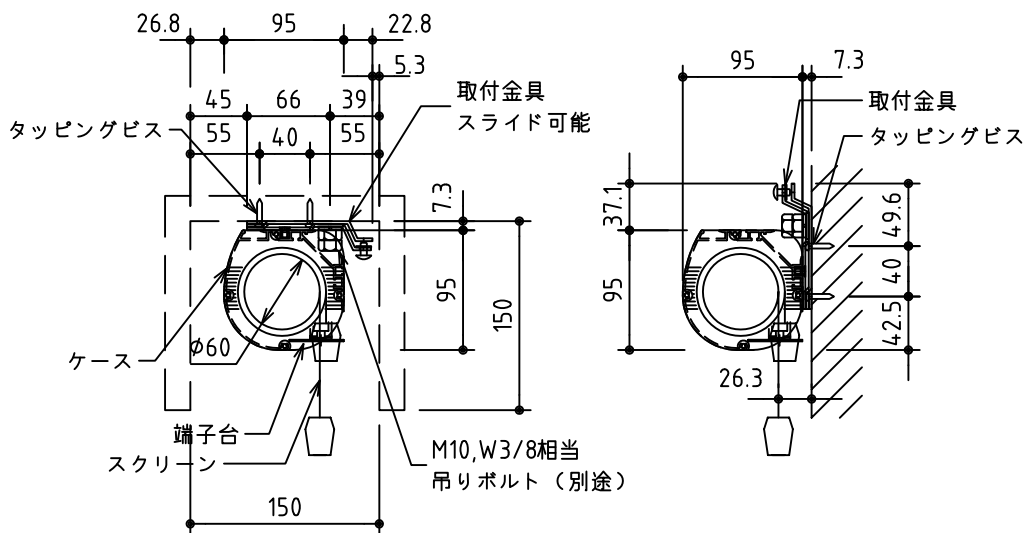

外觀図 S=1/30

1鍵フルカラー埋め込みスイッチ

ボックス取付時 S=1/6

壁面取付時 S=1/6

※製品の仕様及びデザインは改善等のために予告なく変更する場合があります。

生地	ホワイト W (防災品)	付属品	1鍵フルカラーモダンプレート (ミルキーホワイト) 取付金具、タッピングビス
モーター	ローラー内蔵型 消費電流 1.05A 消費電力 105VA	別売品	ワイヤレスリモコン
ケース	材質：アルミ製 塗装色：オフホワイト	別途工事	電気配線配管工事 (1次、2次側共) スイッチボックス、スクリーンボックス
電源	AC100V 50/60Hz		
制御	DC5V		
質量	10.7kg		

株式会社 ケイアイシー

品名 85インチ電動巻上スクリーン(ケース入り 4:3サイズ)

単位 mm

Rev. 2016/04/27

型番 ES-85W

No.