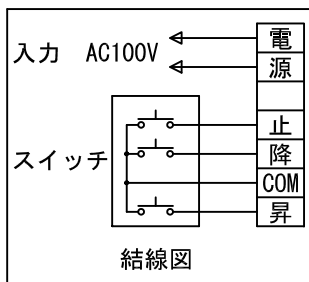

外觀図 S=1/30

1鍵フルカラー埋め込みスイッチ

ボックス取付時 S=1/6

壁面取付時 S=1/6

※製品の仕様及びデザインは改善等のために予告なく変更する場合があります。

生地	ホワイト W (防災品)	付属品	1鍵フルカラーモダンプレート (ミルキーホワイト) 取付金具、タッピングビス
モーター	ローラー内蔵型 消費電流 1.05A 消費電力 105VA	別売品	ワイヤレスリモコン
ケース	材質：アルミ製 塗装色：オフホワイト	別途工事	電気配線配管工事 (1次、2次側共) スイッチボックス、スクリーンボックス
電源	AC100V 50/60Hz		
制御	DC5V		
質量	10.7kg		

株式会社 ケイアイシー

品名 85インチ電動巻上スクリーン(ケース入り 4:3サイズ)

単位 mm

Rev. 2016/04/27

型番 ES-85W

No.