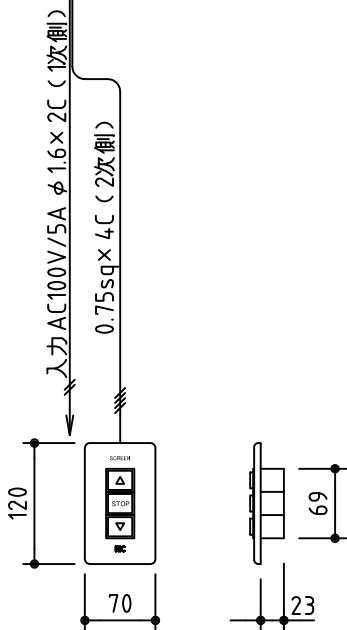

外觀図 S=1/30

1鍵フルカラー埋め込みスイッチ

ボックス取付時 S=1/6

壁面取付時 S=1/6

※製品の仕様及びデザインは改善等のために予告なく変更する場合があります。

生地	ホワイト W (防災品)	付属品	1鍵フルカラーモダンプレート (ミルキーホワイト) 取付金具、タッピングビス
モーター	ローラー内蔵型 消費電流 1.05A 消費電力 105VA	別売品	ワイヤレスリモコン
ケース	材質：アルミ製 塗装色：オフホワイト	別途工事	電気配線配管工事 (1次、2次側共) スイッチボックス、スクリーンボックス
電源	AC100V 50/60Hz		
制御	DC5V		
質量	10.7kg		

株式会社 ケイアイシー

品名 85インチ電動巻上スクリーン(ケース入り 4:3サイズ)

単位 mm

Rev. 2016/04/27

型番 ES-85W

No.