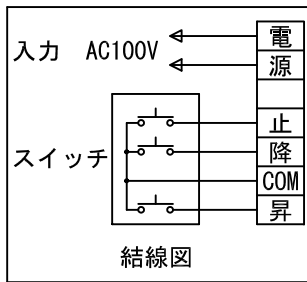

外観図 S=1/30

1鍵フルカラー埋め込みスイッチ

ボックス取付時 S=1/6

壁面取付時 S=1/6

※製品の仕様及びデザインは改善等のために予告なく変更する場合があります。

生地	シャインビーズ SB, シェイドグレイ SG (防災品)	付属品	1鍵フルカラーモダンプレート (ミルキーホワイト) 取付金具、タッピングビス
モーター	ローラー内蔵型 消費電流 1.05A 消費電力 105VA	別売品	ワイヤレスリモコン
ケース	材質: アルミ製 塗装色: オフホワイト	別途工事	電気配線配管工事 (1次、2次側共) スイッチボックス、スクリーンボックス
電源	AC100V 50/60Hz		
制御	DC5V		
質量	10.5kg		

株式会社 ケイアイシー

尺度 A4 1/30 1/6 品名 80インチ電動巻上スクリーン(ケース入り 4:3サイズ)

単位 mm

Rev. 2016/04/27

型番 ES-80SB/SG

No.