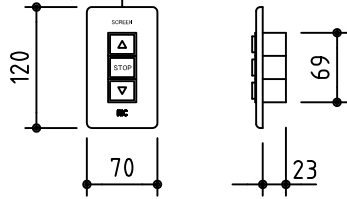

外観図 S=1/30

1鍵フルカラー埋め込みスイッチ

ボックス取付時 S=1/6

壁面取付時 S=1/6

※製品の仕様及びデザインは改善等のために予告なく変更する場合があります。

生地	シャインビーズ SB, シェイドグレイ SG (防災品)	付属品	1鍵フルカラーモダンプレート (ミルキーホワイト) 取付金具、タッピングビス
モーター	ローラー内蔵型 消費電流 1.05A 消費電力 105VA	別売品	ワイヤレスリモコン
ケース	材質: アルミ製 塗装色: オフホワイト	別途工事	電気配線配管工事 (1次、2次側共) スイッチボックス、スクリーンボックス
電源	AC100V 50/60Hz		
制御	DC5V		
質量	10.5kg		

株式会社 ケイアイシー

尺度 A4 1/30 1/6 品名 80インチ電動巻上スクリーン(ケース入り 4:3サイズ)

単位 mm

Rev. 2016/04/27

型番 ES-80SB/SG

No.