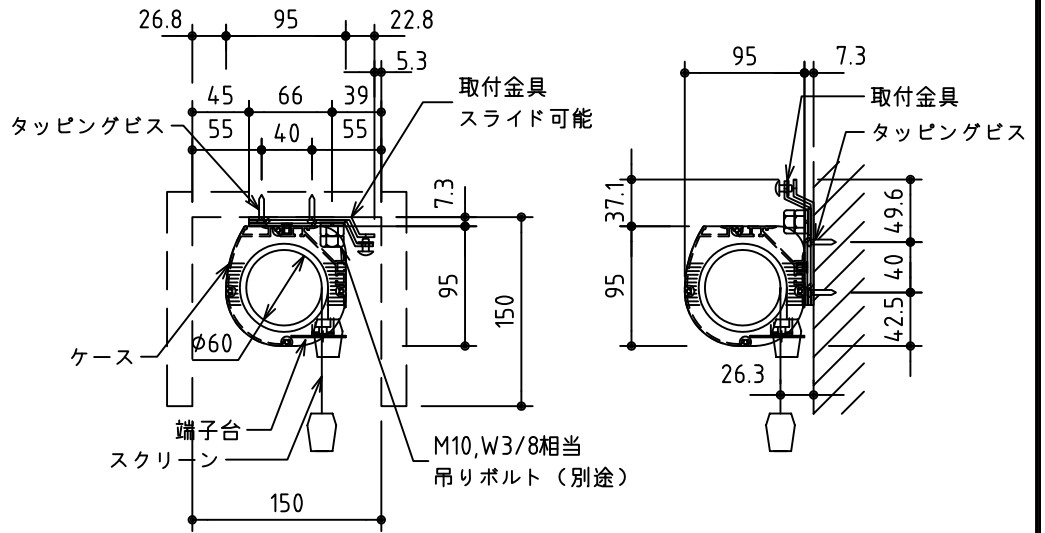

外観図 S=1/30

1鍵フルカラー埋め込みスイッチ

ボックス取付時 S=1/6

壁面取付時 S=1/6

※製品の仕様及びデザインは改善等のために予告なく変更する場合があります。

生地	シャインビーズ SB, シェイドグレイ SG (防災品)	付属品	1鍵フルカラーモダンプレート (ミルキーホワイト) 取付金具、タッピングビス
モーター	ローラー内蔵型 消費電流 1.05A 消費電力 105VA	別売品	ワイヤレスリモコン
ケース	材質: アルミ製 塗装色: オフホワイト	別途工事	電気配線配管工事 (1次、2次側共) スイッチボックス、スクリーンボックス
電源	AC100V 50/60Hz		
制御	DC5V		
質量	10.5kg		

株式会社 ケイアイシー

尺度 A4 1/30 1/6 品名 80インチ電動巻上スクリーン(ケース入り 4:3サイズ)

単位 mm

Rev. 2016/04/27

型番 ES-80SB/SG

No.