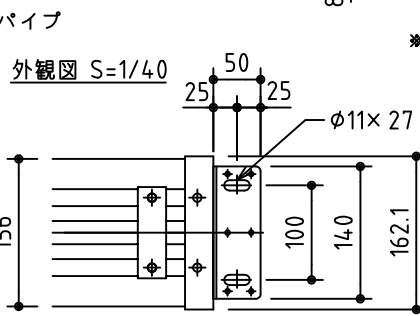

1連フルカラー埋込型スイッチ

※上部マスク寸法は内部リミットスイッチにて調整可能(0~400)

※製品の仕様及びデザインは改善等のため予告なく変更する場合があります。

生地	ホワイト W (防災品)	付属品	1連フルカラー埋込型スイッチ
モーター	ローラー内蔵型 消費電流1.70A 消費電力 170VA	別売品	ワイヤレスリモコン
ケース	材質：アルミ製 オフホワイト	別途工事	電気配線配管工事(1次、2次側共)、スイッチボックス スクリーンボックス
電源	AC100V 50/60Hz		
制御	DC5V		
質量	47.1Kg		

株式会社 ケイアイシー

尺度 A4 1/40 1/8  
単位 mm

品名 200インチ電動巻上スクリーン(ケース入り 4:3サイズ)

Rev. 2014/10/24

型番 ES-200W

No.