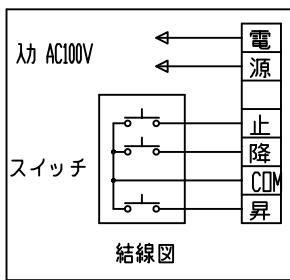

1連フルカラー埋込型スイッチ

※上部マスク寸法は内部リミットスイッチにて調整可能(0~400)

※製品の仕様及びデザインは改善等のため予告なく変更する場合があります。

生地	ホワイト W (防災品)	付属品	1連フルカラー埋込型スイッチ
モーター	ローラー内蔵型 消費電流1.70A 消費電力 170VA	別売品	ワイヤレスリモコン
ケース	材質：アルミ製 オフホワイト	別途工事	電気配線配管工事(1次、2次側共)、スイッチボックス スクリーンボックス
電源	AC100V 50/60Hz		
制御	DC5V		
質量	47.1Kg		

株式会社 ケイアイシー

尺度 A4 1/40 1/8  
単位 mm

品名 200インチ電動巻上スクリーン(ケース入り 4:3サイズ)

Rev. 2014/10/24

型番 ES-200W

No.