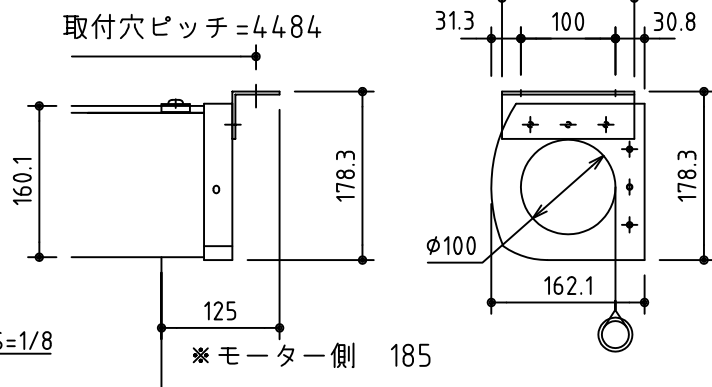

1連フルカラー埋込型スイッチ

※上部マスク寸法は内部リミットスイッチにて調整可能(0~400)

※製品の仕様及びデザインは改善等のため予告なく変更する場合があります。

生地	ホワイト W (防災品)	付属品	1連フルカラー埋込型スイッチ
モーター	ローラー内蔵型 消費電流1.70A 消費電力 170VA	別売品	ワイヤレスリモコン
ケース	材質：アルミ製 オフホワイト	別途工事	電気配線配管工事(1次、2次側共)、スイッチボックス スクリーンボックス
電源	AC100V 50/60Hz		
制御	DC5V		
質量	47.1Kg		

株式会社 ケイアイシー

尺度 A4 1/40 1/8  
単位 mm

品名 200インチ電動巻上スクリーン(ケース入り 4:3サイズ)

Rev. 2014/10/24

型番 ES-200W

No.