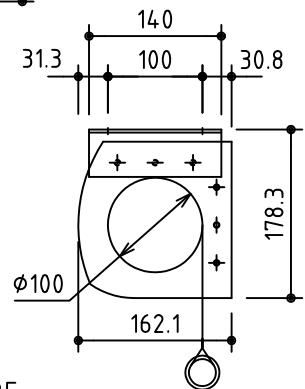

外観図 S=1/40

※上部マスク寸法は内部リミットスイッチにて調整可能(0~400)

1 連フルカラー埋込型スイッチ

取付穴ピッチ=4221

取付詳細図 S=1/8

※モーター側 185

※製品の仕様及びデザインは改善等のため予告なく変更する場合があります。

生地	ホワイト W (防災品)	付属品	1 連フルカラー埋込型スイッチ
モーター	ローラー内蔵型 消費電流1.70A 消費電力 170VA	別売品	ワイヤレスリモコン
ケース	材質：アルミ製 オフホワイト	別途工事	電気配線配管工事(1次、2次側共)、スイッチボックス スクリーンボックス
電源	AC100V 50/60Hz		
制御	DC5V		
質量	44.2Kg		

株式会社 ケイアイシー

尺度 A4 1/40 1/8  
単位 mm

品名 190インチ電動巻上スクリーン(ケース入り 4:3サイズ)

Rev. 2014/10/24

型番 ES-190W

No.