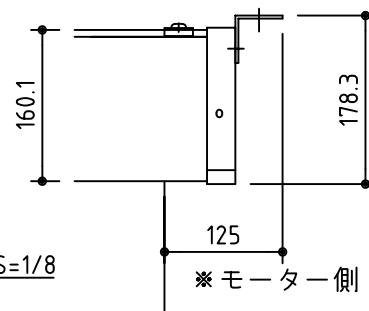

外観図 S=1/40

※上部マスク寸法は内部リミットスイッチにて調整可能(0~400)

1 連フルカラー埋込型スイッチ

取付穴ピッチ=4221

取付詳細図 S=1/8

※モーター側 185

※製品の仕様及びデザインは改善等のため予告なく変更する場合があります。

生地	ホワイト W (防災品)	付属品	1 連フルカラー埋込型スイッチ
モーター	ローラー内蔵型 消費電流1.70A 消費電力 170VA	別売品	ワイヤレスリモコン
ケース	材質：アルミ製 オフホワイト	別途工事	電気配線配管工事(1次、2次側共)、スイッチボックス スクリーンボックス
電源	AC100V 50/60Hz		
制御	DC5V		
質量	44.2Kg		

株式会社 ケイアイシー

尺度 A4 1/40 1/8  
単位 mm

品名 190インチ電動巻上スクリーン(ケース入り 4:3サイズ)

Rev. 2014/10/24

型番 ES-190W

No.