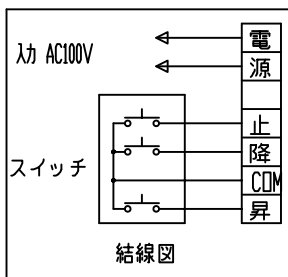

外観図 S=1/40

※上部マスク寸法は内部リミットスイッチにて調整可能(0~400)

1 連フルカラー埋込型スイッチ

取付穴ピッチ=4221

取付詳細図 S=1/8

※モーター側 185

※製品の仕様及びデザインは改善等のため予告なく変更する場合があります。

生地	ホワイト W (防災品)	付属品	1 連フルカラー埋込型スイッチ
モーター	ローラー内蔵型 消費電流1.70A 消費電力 170VA	別売品	ワイヤレスリモコン
ケース	材質：アルミ製 オフホワイト	別途工事	電気配線配管工事(1次、2次側共)、スイッチボックス スクリーンボックス
電源	AC100V 50/60Hz		
制御	DC5V		
質量	44.2Kg		

株式会社 ケイアイシー

尺度 A4 1/40 1/8  
単位 mm

品名 190インチ電動巻上スクリーン(ケース入り 4:3サイズ)

Rev. 2014/10/24

型番 ES-190W

No.