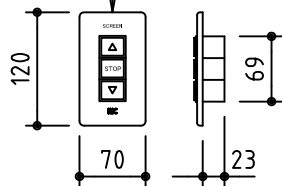

外観図 S=1/40

※上部マスク寸法は内部リミットスイッチにて調整可能(0~400)

1 連フルカラー埋込型スイッチ

取付穴ピッチ=4221

取付詳細図 S=1/8

※モーター側 185

※製品の仕様及びデザインは改善等のため予告なく変更する場合があります。

生地	ホワイト W (防災品)	付属品	1 連フルカラー埋込型スイッチ
モーター	ローラー内蔵型 消費電流1.70A 消費電力 170VA	別売品	ワイヤレスリモコン
ケース	材質：アルミ製 オフホワイト	別途工事	電気配線配管工事(1次、2次側共)、スイッチボックス スクリーンボックス
電源	AC100V 50/60Hz		
制御	DC5V		
質量	44.2Kg		

株式会社 ケイアイシー

尺度 A4 1/40 1/8  
単位 mm

品名 190インチ電動巻上スクリーン(ケース入り 4:3サイズ)

Rev. 2014/10/24

型番 ES-190W

No.