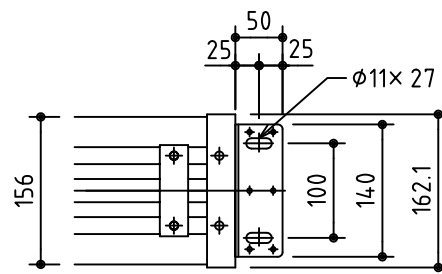

外観図 S=1/40

※上部マスク寸法は内部リミットスイッチにて調整可能(0~400)

1 連フルカラー埋込型スイッチ

取付穴ピッチ=4221

取付詳細図 S=1/8

※モーター側 185

※製品の仕様及びデザインは改善等のため予告なく変更する場合があります。

生地	ホワイト W (防災品)	付属品	1 連フルカラー埋込型スイッチ
モーター	ローラー内蔵型 消費電流1.70A 消費電力 170VA	別売品	ワイヤレスリモコン
ケース	材質：アルミ製 オフホワイト	別途工事	電気配線配管工事(1次、2次側共)、スイッチボックス スクリーンボックス
電源	AC100V 50/60Hz		
制御	DC5V		
質量	44.2Kg		

株式会社 ケイアイシー

尺度 A4 1/40 1/8  
単位 mm

品名 190インチ電動巻上スクリーン(ケース入り 4:3サイズ)

Rev. 2014/10/24

型番 ES-190W

No.