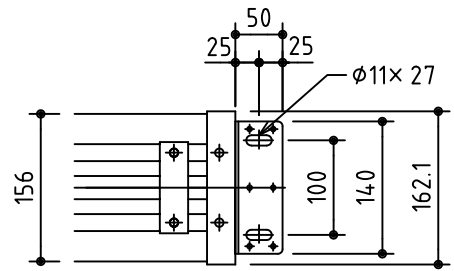

外觀図 S=1/40

* 上部マスク寸法は内部リミットスイッチにて調整可能(0~400)

取付穴ピッチ=4119

取付詳細図 S=1/8

* 製品の仕様及びデザインは改善等のため予告なく変更する場合があります。

生地	ホワイト W (防災品)	付属品	1 連フルカラー埋込型スイッチ
モーター	ローラー内蔵型 消費電流1.70A 消費電力 170VA	別売品	ワイヤレスリモコン
ケース	材質：アルミ製 オフホワイト	別途工事	電気配線配管工事(1次、2次側共)、スイッチボックス スクリーンボックス
電源	AC100V 50/60Hz		
制御	DC5V		
質量	43.1Kg		
 株式会社 ケイアイシー	尺度	品名	
	A4 1/40 1/8	185インチ電動巻上スクリーン(けーす入り 4:3サイズ)	
単位	mm	Rev.	型番
		2014/10/24	ES-185W
			No.