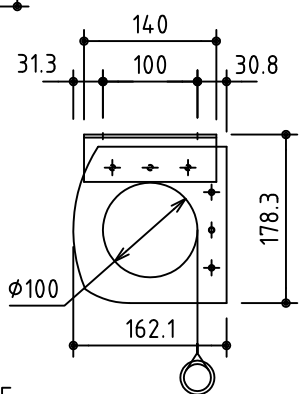

外觀図 S=1/40

* 上部マスク寸法は内部リミットスイッチにて調整可能(0~400)

取付穴ピッチ=4119

取付詳細図 S=1/8

* 製品の仕様及びデザインは改善等のため予告なく変更する場合があります。

生地	ホワイト W (防災品)	付属品	1 連フルカラー埋込型スイッチ
モーター	ローラー内蔵型 消費電流1.70A 消費電力 170VA	別売品	ワイヤレスリモコン
ケース	材質：アルミ製 オフホワイト	別途工事	電気配線配管工事(1次、2次側共)、スイッチボックス スクリーンボックス
電源	AC100V 50/60Hz		
制御	DC5V		
質量	43.1Kg		
 株式会社 ケイアイシー	尺度	品名	
	A4 1/40 1/8	185インチ電動巻上スクリーン(けーす入り 4:3サイズ)	
単位	mm	Rev.	型番
		2014/10/24	ES-185W
			No.