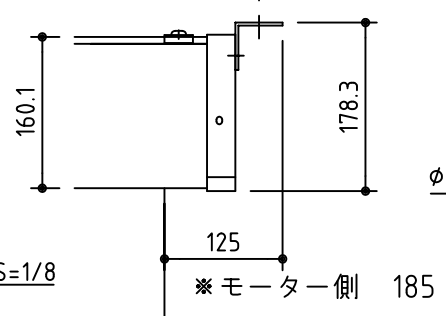

外觀図 S=1/40

* 上部マスク寸法は内部リミットスイッチにて調整可能(0~400)

取付穴ピッチ=4119

取付詳細図 S=1/8

* 製品の仕様及びデザインは改善等のため予告なく変更する場合があります。

生地	ホワイト W (防災品)	付属品	1 連フルカラー埋込型スイッチ
モーター	ローラー内蔵型 消費電流1.70A 消費電力 170VA	別売品	ワイヤレスリモコン
ケース	材質：アルミ製 オフホワイト	別途工事	電気配線配管工事(1次、2次側共)、スイッチボックス スクリーンボックス
電源	AC100V 50/60Hz		
制御	DC5V		
質量	43.1Kg		
 株式会社 ケイアイシー	尺度	品名	
	A4 1/40 1/8	185インチ電動巻上スクリーン(けーす入り 4:3サイズ)	
単位	mm	Rev.	型番
		2014/10/24	ES-185W
			No.