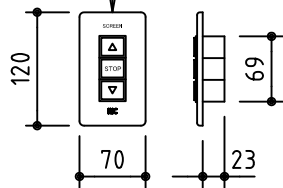

外観図 S=1/40

\* 上部マスク寸法は内部リミットスイッチにて調整可能(0~400)

1 連フルカラー埋込型スイッチ

取付穴ピッチ=4018

取付詳細図 S=1/8

\* モーター側 185

\* 製品の仕様及びデザインは改善等のため予告なく変更する場合があります。

生地	ホワイト W (防災品)	付属品	1 連フルカラー埋込型スイッチ
モーター	ローラー内蔵型 消費電流1.70A 消費電力 170VA	別売品	ワイヤレスリモコン
ケース	材質: アルミ製 オフホワイト	別途工事	電気配線配管工事(1次、2次側共)、スイッチボックス スクリーンボックス
電源	AC100V 50/60Hz		
制御	DC5V		
質量	4.19Kg		

株式会社 ケイアイシー

尺度 A4 1/40 1/8  
単位 mm

品名 180インチ電動巻上スクリーン(ケース入り 4:3サイズ)

Rev. 2014/10/24

型番 ES-180W

No.