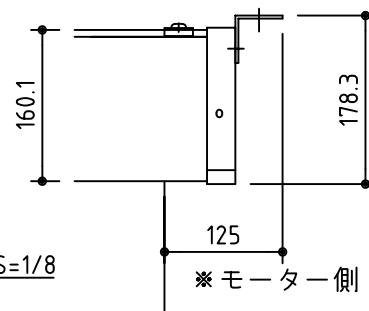

外観図 S=1/40

\* 上部マスク寸法は内部リミットスイッチにて調整可能(0~400)

1 連フルカラー埋込型スイッチ

取付穴ピッチ=4018

取付詳細図 S=1/8

\* モーター側 185

\* 製品の仕様及びデザインは改善等のため予告なく変更する場合があります。

生地	ホワイト W (防災品)	付属品	1 連フルカラー埋込型スイッチ
モーター	ローラー内蔵型 消費電流1.70A 消費電力 170VA	別売品	ワイヤレスリモコン
ケース	材質: アルミ製 オフホワイト	別途工事	電気配線配管工事(1次、2次側共)、スイッチボックス スクリーンボックス
電源	AC100V 50/60Hz		
制御	DC5V		
質量	4.19Kg		

株式会社 ケイアイシー

尺度 A4 1/40 1/8  
単位 mm

品名 180インチ電動巻上スクリーン(ケース入り 4:3サイズ)

Rev. 2014/10/24

型番 ES-180W

No.