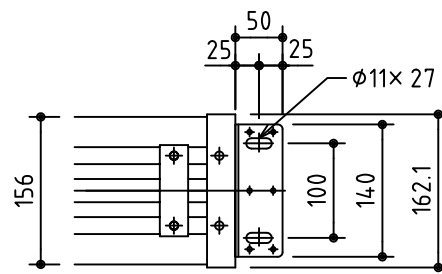

外観図 S=1/40

\* 上部マスク寸法は内部リミットスイッチにて調整可能(0~400)

1 連フルカラー埋込型スイッチ

取付穴ピッチ=4018

取付詳細図 S=1/8

\* モーター側 185

\* 製品の仕様及びデザインは改善等のため予告なく変更する場合があります。

生地	ホワイト W (防災品)	付属品	1 連フルカラー埋込型スイッチ
モーター	ローラー内蔵型 消費電流1.70A 消費電力 170VA	別売品	ワイヤレスリモコン
ケース	材質: アルミ製 オフホワイト	別途工事	電気配線配管工事(1次、2次側共)、スイッチボックス スクリーンボックス
電源	AC100V 50/60Hz		
制御	DC5V		
質量	4.19Kg		

株式会社 ケイアイシー

尺度 A4 1/40 1/8  
単位 mm

品名 180インチ電動巻上スクリーン(ケース入り 4:3サイズ)

Rev. 2014/10/24

型番 ES-180W

No.