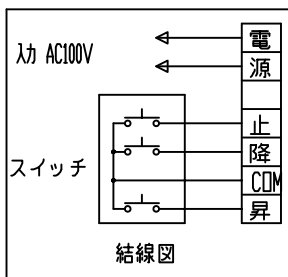

外観図 S=1/40

\* 上部マスク寸法は内部リミットスイッチにて調整可能(0~400)

1 連フルカラー埋込型スイッチ

取付穴ピッチ=4018

取付詳細図 S=1/8

\* モーター側 185

\* 製品の仕様及びデザインは改善等のため予告なく変更する場合があります。

生地	ホワイト W (防災品)	付属品	1 連フルカラー埋込型スイッチ
モーター	ローラー内蔵型 消費電流1.70A 消費電力 170VA	別売品	ワイヤレスリモコン
ケース	材質: アルミ製 オフホワイト	別途工事	電気配線配管工事(1次、2次側共)、スイッチボックス スクリーンボックス
電源	AC100V 50/60Hz		
制御	DC5V		
質量	4.19Kg		

株式会社 ケイアイシー

尺度 A4 1/40 1/8  
単位 mm

品名 180インチ電動巻上スクリーン(ケース入り 4:3サイズ)

Rev. 2014/10/24

型番 ES-180W

No.