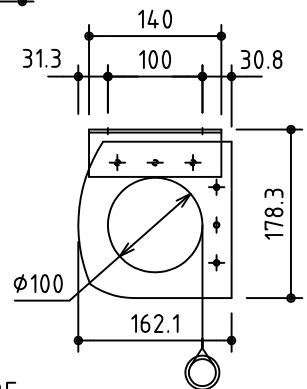

外観図 S=1/40

\* 上部マスク寸法は内部リミットスイッチにて調整可能(0~400)

1 連フルカラー埋込型スイッチ

取付穴ピッチ=4018

取付詳細図 S=1/8

\* モーター側 185

\* 製品の仕様及びデザインは改善等のため予告なく変更する場合があります。

生地	ホワイト W (防災品)	付属品	1 連フルカラー埋込型スイッチ
モーター	ローラー内蔵型 消費電流1.70A 消費電力 170VA	別売品	ワイヤレスリモコン
ケース	材質: アルミ製 オフホワイト	別途工事	電気配線配管工事(1次、2次側共)、スイッチボックス スクリーンボックス
電源	AC100V 50/60Hz		
制御	DC5V		
質量	4.19Kg		

株式会社 ケイアイシー

尺度 A4 1/40 1/8  
単位 mm

品名 180インチ電動巻上スクリーン(ケース入り 4:3サイズ)

Rev. 2014/10/24

型番 ES-180W

No.