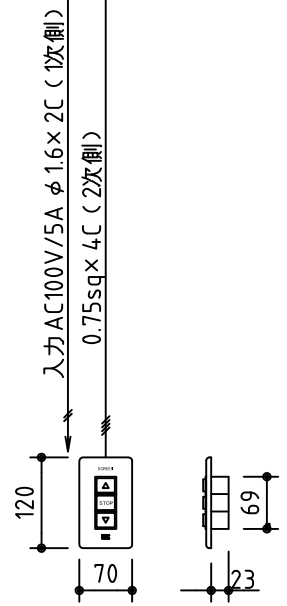

外観図 S=1/40

*上部マスク寸法は内部リミットスイッチにて調整可能(0~400)

1鍵フルカラー埋め込みスイッチ

ボックス取付時 S=1/5

壁面取付時 S=1/5

*製品の仕様及びデザインは改善等のために予告なく変更する場合があります。

生地	ホワイト W (防災品)	付属品	1鍵フルカラーモダンプレート (ミルキーホワイト) 取付金具、タッピングビス
モーター	ローラー内蔵型 消費電流 1.05A 消費電力 105VA	別売品	ワイヤレスリモコン
ケース	材質: アルミ製 塗装色: オフホワイト	別途工事	電気配線配管工事 (1次、2次側共) スイッチボックス、スクリーンボックス
電源	AC100V 50/60Hz		
制御	DC5V		
質量	22.4Kg		

株式会社 ケイアイシー

尺度	A4 1/40 1/5	品名	170インチ電動巻上スクリーン(ケース入り 4:3サイズ)	
単位	mm	Rev.	2015/01/20	型番 ES-170W
				No.