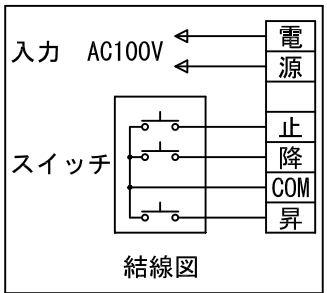

外観図 S=1/40

*上部マスク寸法は内部リミットスイッチにて調整可能(0~400)

1鍵フルカラー埋め込みスイッチ

ボックス取付時 S=1/5

壁面取付時 S=1/5

*製品の仕様及びデザインは改善等のために予告なく変更する場合があります。

生地	ホワイト W (防災品)	付属品	1鍵フルカラーモダンプレート (ミルキーホワイト) 取付金具、タッピングビス
モーター	ローラー内蔵型 消費電流 1.05A 消費電力 105VA	別売品	ワイヤレスリモコン
ケース	材質: アルミ製 塗装色: オフホワイト	別途工事	電気配線配管工事 (1次、2次側共) スイッチボックス、スクリーンボックス
電源	AC100V 50/60Hz		
制御	DC5V		
質量	22.4Kg		

株式会社 ケイアイシー

尺度	A4 1/40 1/5	品名	170インチ電動巻上スクリーン(ケース入り 4:3サイズ)	
単位	mm	Rev.	2015/01/20	型番 ES-170W
				No.