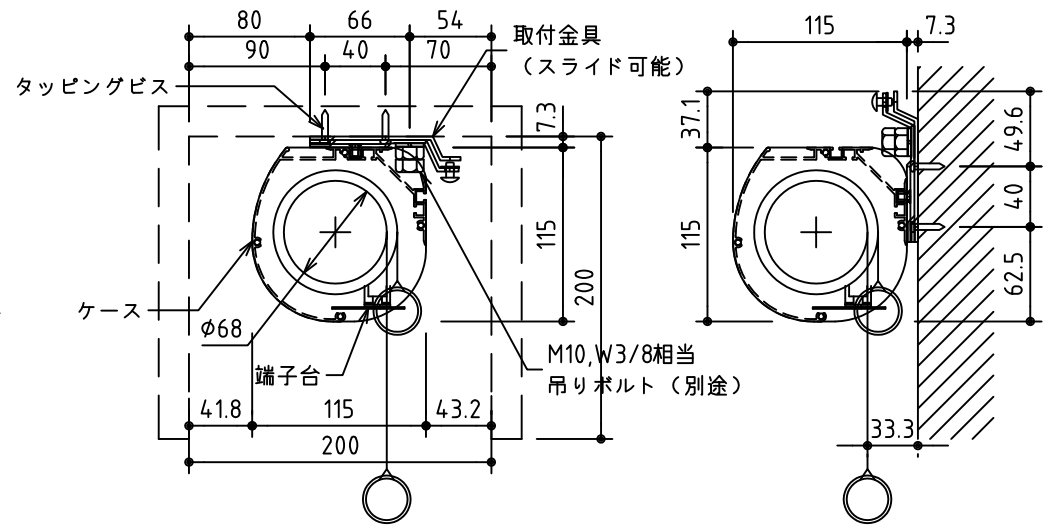

外観図 S=1/40

*上部マスク寸法は内部リミットスイッチにて調整可能(0~400)

1鍵フルカラー埋め込みスイッチ

ボックス取付時 S=1/5

壁面取付時 S=1/5

*製品の仕様及びデザインは改善等のために予告なく変更する場合があります。

生地	ホワイト W (防災品)	付属品	1鍵フルカラーモダンプレート (ミルキーホワイト) 取付金具、タッピングビス
モーター	ローラー内蔵型 消費電流 1.05A 消費電力 105VA	別売品	ワイヤレスリモコン
ケース	材質: アルミ製 塗装色: オフホワイト	別途工事	電気配線配管工事 (1次、2次側共) スイッチボックス、スクリーンボックス
電源	AC100V 50/60Hz		
制御	DC5V		
質量	22.4Kg		

株式会社 ケイアイシー

尺度	A4 1/40 1/5	品名	170インチ電動巻上スクリーン(ケース入り 4:3サイズ)	
単位	mm	Rev.	2015/01/20	型番 ES-170W
				No.