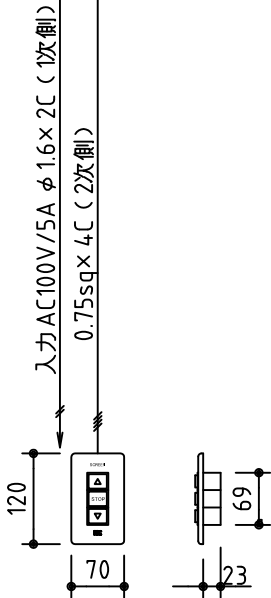

外観図 S=1/40

*上部マスク寸法は内部リミットスイッチにて調整可能(0~400)

1鍵フルカラー埋め込みスイッチ

ボックス取付時 S=1/5

壁面取付時 S=1/5

*製品の仕様及びデザインは改善等のために予告なく変更する場合があります。

生地	ホワイト W (防災品)	付属品	1鍵フルカラーモダンプレート (ミルキーホワイト) 取付金具、タッピングビス
モーター	ローラー内蔵型 消費電流 1.05A 消費電力 105VA	別売品	ワイヤレスリモコン
ケース	材質: アルミ製 塗装色: オフホワイト	別途工事	電気配線配管工事 (1次、2次側共) スイッチボックス、スクリーンボックス
電源	AC100V 50/60Hz		
制御	DC5V		
質量	21.7Kg		

株式会社 ケイアイシー

尺度
A4 1/40 1/5
単位
mm

品名
165インチ電動巻上スクリーン(ケース入り 4:3サイズ)

Rev. 2015/01/20

型番 ES-165W

No.