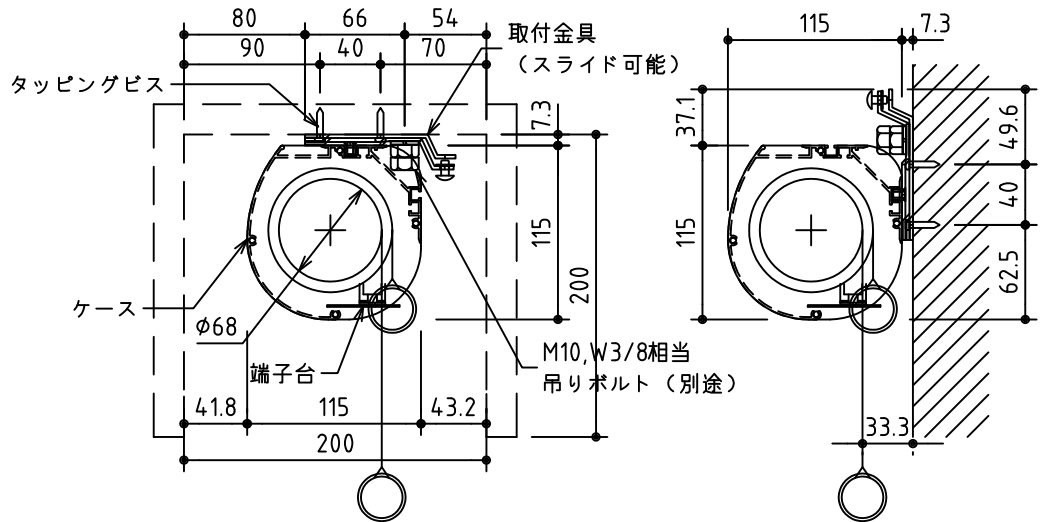

外観図 S=1/40

*上部マスク寸法は内部リミットスイッチにて調整可能(0~400)

1鍵フルカラー埋め込みスイッチ

ボックス取付時 S=1/5

壁面取付時 S=1/5

*製品の仕様及びデザインは改善等のために予告なく変更する場合があります。

生地	ホワイト W (防災品)	付属品	1鍵フルカラーモダンプレート (ミルキーホワイト) 取付金具、タッピングビス
モーター	ローラー内蔵型 消費電流 1.05A 消費電力 105VA	別売品	ワイヤレスリモコン
ケース	材質: アルミ製 塗装色: オフホワイト	別途工事	電気配線配管工事 (1次、2次側共) スイッチボックス、スクリーンボックス
電源	AC100V 50/60Hz		
制御	DC5V		
質量	21.7Kg		

株式会社 ケイアイシー

尺度
A4 1/40 1/5
単位
mm

品名
165インチ電動巻上スクリーン(ケース入り 4:3サイズ)

Rev. 2015/01/20

型番 ES-165W

No.