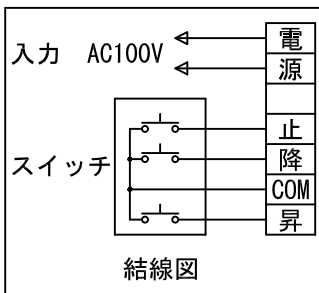

外観図 S=1/40

*上部マスク寸法は内部リミットスイッチにて調整可能(0~400)

1鍵フルカラー埋め込みスイッチ

ボックス取付時 S=1/5

壁面取付時 S=1/5

*製品の仕様及びデザインは改善等のために予告なく変更する場合があります。

生地	ホワイト W (防災品)	付属品	1鍵フルカラーモダンプレート (ミルキーホワイト) 取付金具、タッピングビス
モーター	ローラー内蔵型 消費電流 1.05A 消費電力 105VA	別売品	ワイヤレスリモコン
ケース	材質: アルミ製 塗装色: オフホワイト	別途工事	電気配線配管工事 (1次、2次側共) スイッチボックス、スクリーンボックス
電源	AC100V 50/60Hz		
制御	DC5V		
質量	21.7Kg		

株式会社 ケイアイシー

尺度
A4 1/40 1/5
単位
mm

品名
165インチ電動巻上スクリーン(ケース入り 4:3サイズ)

Rev. 2015/01/20

型番 ES-165W

No.