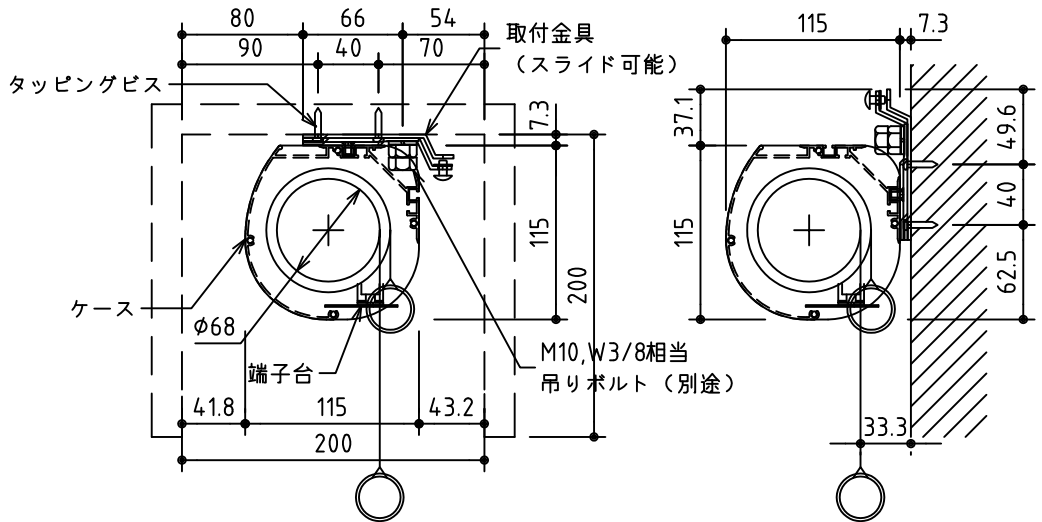

外観図 S=1/40

\*上部マスク寸法は内部リミット  
スイッチにて調整可能(0~400)

1連フルカラー埋め込みスイッチ

結線図

ボックス取付時 S=1/5

壁面取付時 S=1/5

\*製品の仕様及びデザインは改善等のために予告なく変更する場合があります。

生地	ホワイト W (防災品)	付属品	1連フルカラーモダンプレート (ミルキーホワイト) 取付金具、タッピングビス
モーター	ローラー内蔵型 消費電流 1.05A 消費電力 105VA	別売品	ワイヤレスリモコン
ケース	材質: アルミ製 塗装色: オフホワイト	別途工事	電気配線配管工事 (1次、2次側共) スイッチボックス、スクリーンボックス
電源	AC100V 50/60Hz		
制御	DC5V		
質量	21.1Kg		

株式会社 ケイアイシー

尺度  
A4 1/40 1/5  
単位  
mm

品名  
160インチ電動巻上スクリーン(ケース入り 4:3サイズ)

Rev. 2015/01/20

型番 ES-160W

No.