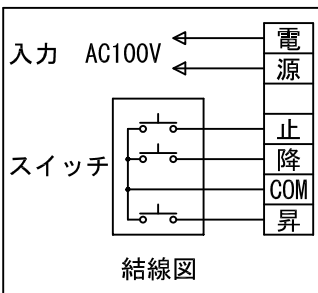

外観図 S=1/40

\*上部マスク寸法は内部リミット  
スイッチにて調整可能(0~400)

1連フルカラー埋め込みスイッチ

結線図

ボックス取付時 S=1/5

壁面取付時 S=1/5

\*製品の仕様及びデザインは改善等のために予告なく変更する場合があります。

生地	ホワイト W (防災品)	付属品	1連フルカラーモダンプレート (ミルキーホワイト) 取付金具、タッピングビス
モーター	ローラー内蔵型 消費電流 1.05A 消費電力 105VA	別売品	ワイヤレスリモコン
ケース	材質: アルミ製 塗装色: オフホワイト	別途工事	電気配線配管工事 (1次、2次側共) スイッチボックス、スクリーンボックス
電源	AC100V 50/60Hz		
制御	DC5V		
質量	21.1Kg		

株式会社 ケイアイシー

尺度  
A4 1/40 1/5  
単位  
mm

品名  
160インチ電動巻上スクリーン(ケース入り 4:3サイズ)

Rev. 2015/01/20

型番 ES-160W

No.