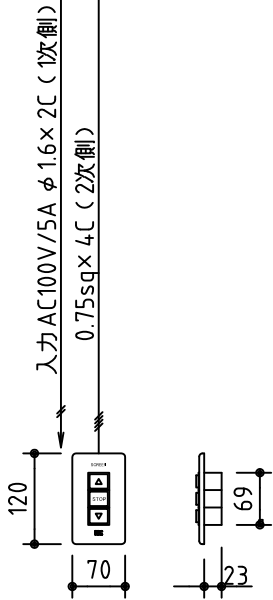

外観図 S=1/40

\*上部マスク寸法は内部リミット  
スイッチにて調整可能(0~400)

1連フルカラー埋め込みスイッチ

結線図

ボックス取付時 S=1/5

壁面取付時 S=1/5

\*製品の仕様及びデザインは改善等のために予告なく変更する場合があります。

生地	ホワイト W (防災品)	付属品	1連フルカラーモダンプレート (ミルキーホワイト) 取付金具、タッピングビス
モーター	ローラー内蔵型 消費電流 1.05A 消費電力 105VA	別売品	ワイヤレスリモコン
ケース	材質: アルミ製 塗装色: オフホワイト	別途工事	電気配線配管工事 (1次、2次側共) スイッチボックス、スクリーンボックス
電源	AC100V 50/60Hz		
制御	DC5V		
質量	21.1Kg		

株式会社 ケイアイシー

尺度  
A4 1/40 1/5  
単位  
mm

品名  
160インチ電動巻上スクリーン(ケース入り 4:3サイズ)

Rev. 2015/01/20

型番 ES-160W

No.