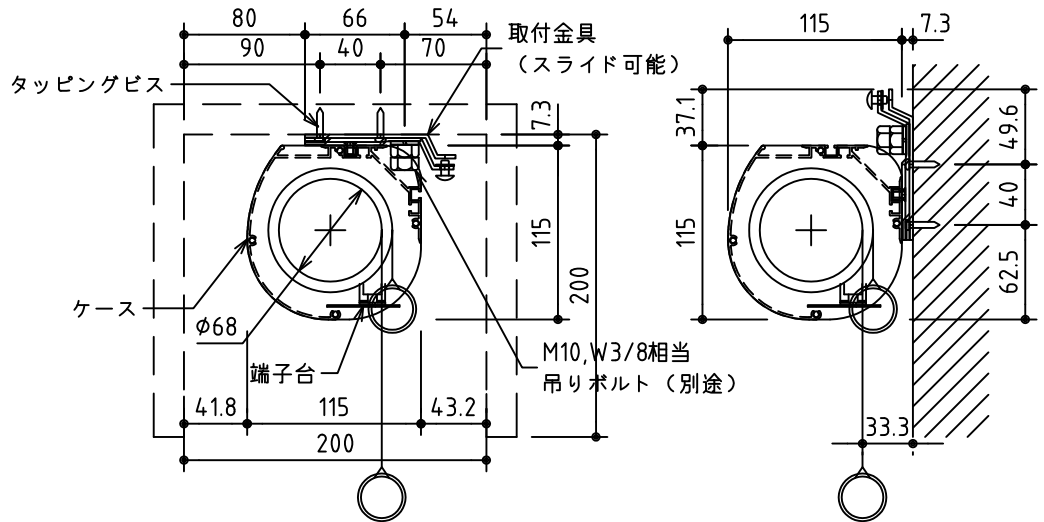

外観図 S=1/40

*上部マスク寸法は内部リミットスイッチにて調整可能(0~4.00)

1鍵フルカラー埋め込みスイッチ

結線図

ボックス取付時 S=1/5

壁面取付時 S=1/5

*製品の仕様及びデザインは改善等のために予告なく変更する場合があります。

生地	ホワイト W (防災品)	付属品	1鍵フルカラーモダンプレート (ミルキーホワイト) 取付金具、タッピングビス
モーター	ローラー内蔵型 消費電流 1.05A 消費電力 105VA	別売品	ワイヤレスリモコン
ケース	材質: アルミ製 塗装色: オフホワイト	別途工事	電気配線配管工事 (1次、2次側共) スイッチボックス、スクリーンボックス
電源	AC100V 50/60Hz		
制御	DC5V		
質量	20.3Kg		

株式会社 ケイアイシー

尺度
A4 1/40 1/5
単位
mm

品名
155インチ電動巻上スクリーン(ケース入り 4:3サイズ)

Rev. 2015/01/20

型番 ES-155W

No.