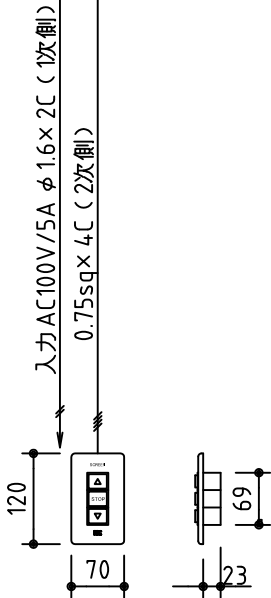

外観図 S=1/40

*上部マスク寸法は内部リミットスイッチにて調整可能(0~4.00)

1鍵フルカラー埋め込みスイッチ

結線図

ボックス取付時 S=1/5

壁面取付時 S=1/5

*製品の仕様及びデザインは改善等のために予告なく変更する場合があります。

生地	ホワイト W (防災品)	付属品	1鍵フルカラーモダンプレート (ミルキーホワイト) 取付金具、タッピングビス
モーター	ローラー内蔵型 消費電流 1.05A 消費電力 105VA	別売品	ワイヤレスリモコン
ケース	材質: アルミ製 塗装色: オフホワイト	別途工事	電気配線配管工事 (1次、2次側共) スイッチボックス、スクリーンボックス
電源	AC100V 50/60Hz		
制御	DC5V		
質量	20.3Kg		

株式会社 ケイアイシー

尺度
A4 1/40 1/5
単位
mm

品名
155インチ電動巻上スクリーン(ケース入り 4:3サイズ)

Rev. 2015/01/20

型番 ES-155W

No.