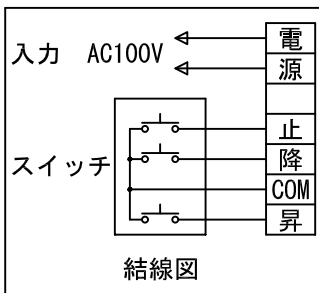

外観図 S=1/40

*上部マスク寸法は内部リミットスイッチにて調整可能(0~4.00)

1鍵フルカラー埋め込みスイッチ

結線図

ボックス取付時 S=1/5

壁面取付時 S=1/5

*製品の仕様及びデザインは改善等のために予告なく変更する場合があります。

生地	ホワイト W (防災品)	付属品	1鍵フルカラーモダンプレート (ミルキーホワイト) 取付金具、タッピングビス
モーター	ローラー内蔵型 消費電流 1.05A 消費電力 105VA	別売品	ワイヤレスリモコン
ケース	材質: アルミ製 塗装色: オフホワイト	別途工事	電気配線配管工事 (1次、2次側共) スイッチボックス、スクリーンボックス
電源	AC100V 50/60Hz		
制御	DC5V		
質量	20.3Kg		

株式会社 ケイアイシー

尺度
A4 1/40 1/5
単位
mm

品名
155インチ電動巻上スクリーン(ケース入り 4:3サイズ)

Rev. 2015/01/20

型番 ES-155W

No.