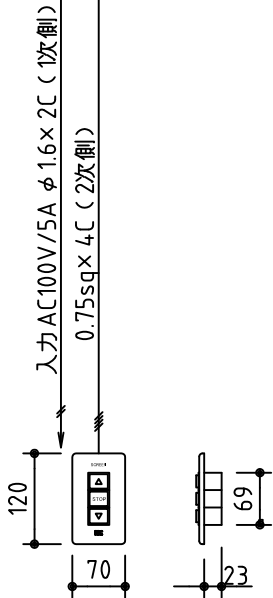

外觀図 S=1/40

*上部マスク寸法は内部リミットスイッチにて調整可能(0~4.00)

1鍵フルカラー埋め込みスイッチ

ボックス取付時 S=1/5

壁面取付時 S=1/5

*製品の仕様及びデザインは改善等のために予告なく変更する場合があります。

生地	シャインビーズ SB,シェイドグレイ SG (防災品)	付属品	1鍵フルカラーモダンプレート (ミルキーホワイト) 取付金具、タッピングビス
モーター	ローラー内蔵型 消費電流 1.05A 消費電力 105VA	別売品	ワイヤレスリモコン
ケース	材質:アルミ製 塗装色:オフホワイト	別途工事	電気配線配管工事 (1次、2次側共) スイッチボックス、スクリーンボックス
電源	AC100V 50/60Hz		
制御	DC5V		
質量	19.2Kg		

株式会社 ケイアイシー

尺度
A4 1/40 1/5
単位
mm

品名
150インチ電動巻上スクリーン(ケース入り 4:3サイズ)

Rev. 2015/01/20

型番 ES-150SB/SG

No.