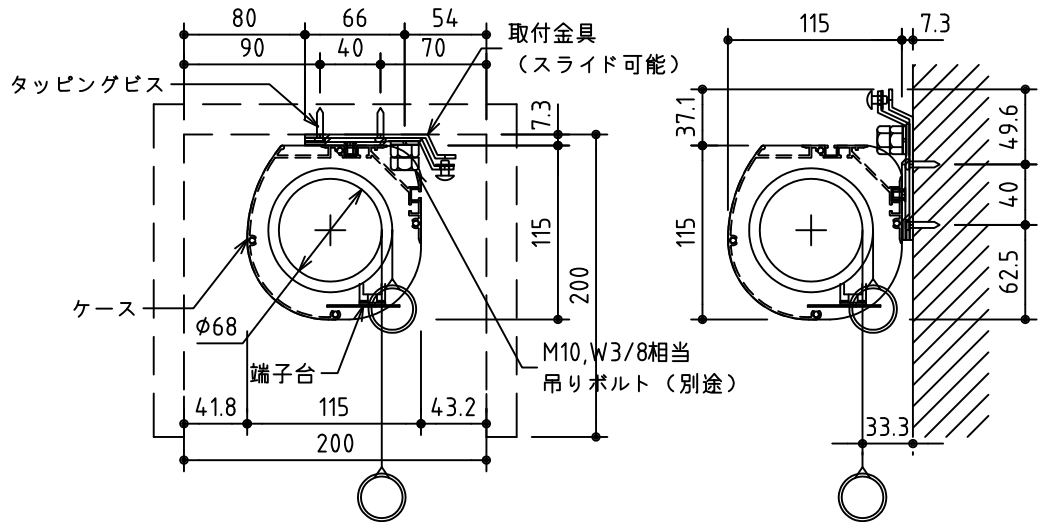

外觀図 S=1/40

*上部マスク寸法は内部リミットスイッチにて調整可能(0~4.00)

1鍵フルカラー埋め込みスイッチ

ボックス取付時 S=1/5

壁面取付時 S=1/5

*製品の仕様及びデザインは改善等のために予告なく変更する場合があります。

生地	シャインビーズ SB,シェイドグレイ SG (防災品)	付属品	1鍵フルカラーモダンプレート (ミルキーホワイト) 取付金具、タッピングビス
モーター	ローラー内蔵型 消費電流 1.05A 消費電力 105VA	別売品	ワイヤレスリモコン
ケース	材質:アルミ製 塗装色:オフホワイト	別途工事	電気配線配管工事 (1次、2次側共) スイッチボックス、スクリーンボックス
電源	AC100V 50/60Hz		
制御	DC5V		
質量	19.2Kg		

株式会社 ケイアイシー

尺度
A4 1/40 1/5
単位
mm

品名
150インチ電動巻上スクリーン(ケース入り 4:3サイズ)

Rev. 2015/01/20

型番 ES-150SB/SG

No.