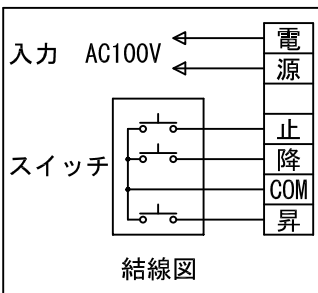

外觀図 S=1/40

*上部マスク寸法は内部リミットスイッチにて調整可能(0~4.00)

1鍵フルカラー埋め込みスイッチ

ボックス取付時 S=1/5

壁面取付時 S=1/5

*製品の仕様及びデザインは改善等のために予告なく変更する場合があります。

生地	シャインビーズ SB,シェイドグレイ SG (防災品)	付属品	1鍵フルカラーモダンプレート (ミルキーホワイト) 取付金具、タッピングビス
モーター	ローラー内蔵型 消費電流 1.05A 消費電力 105VA	別売品	ワイヤレスリモコン
ケース	材質:アルミ製 塗装色:オフホワイト	別途工事	電気配線配管工事 (1次、2次側共) スイッチボックス、スクリーンボックス
電源	AC100V 50/60Hz		
制御	DC5V		
質量	19.2Kg		

株式会社 ケイアイシー

尺度
A4 1/40 1/5
単位
mm

品名
150インチ電動巻上スクリーン(ケース入り 4:3サイズ)

Rev. 2015/01/20

型番 ES-150SB/SG

No.