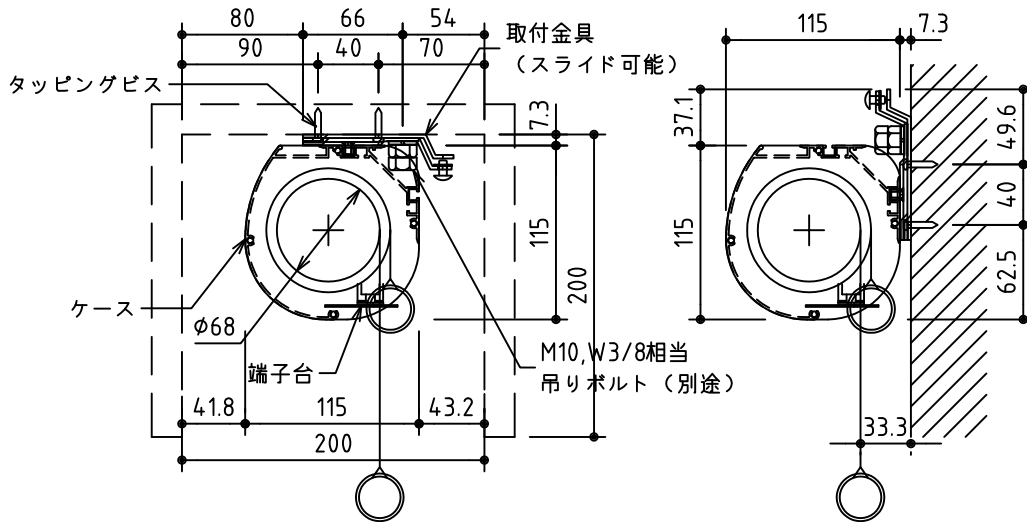

外観図 S=1/40

*上部マスク寸法は内部リミットスイッチにて調整可能(0~4.00)

1鍵フルカラー埋め込みスイッチ

ボックス取付時 S=1/5

壁面取付時 S=1/5

*製品の仕様及びデザインは改善等のために予告なく変更する場合があります。

生地	ホワイト W (防災品)	付属品	1鍵フルカラーモダンプレート (ミルキーホワイト) 取付金具、タッピングビス
モーター	ローラー内蔵型 消費電流 1.05A 消費電力 105VA	別売品	ワイヤレスリモコン
ケース	材質: アルミ製 塗装色: オフホワイト	別途工事	電気配線配管工事 (1次、2次側共) スイッチボックス、スクリーンボックス
電源	AC100V 50/60Hz		
制御	DC5V		
質量	19.7Kg		

株式会社 ケイアイシー

尺度
A4 1/40 1/5
単位
mm

品名
150インチ電動巻上スクリーン(ケース入り 4:3サイズ)

Rev. 2015/01/20

型番 ES-150W

No.