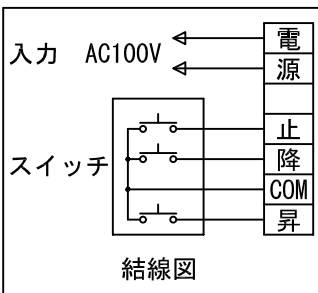

外観図 S=1/40

*上部マスク寸法は内部リミットスイッチにて調整可能(0~4.00)

1鍵フルカラー埋め込みスイッチ

ボックス取付時 S=1/5

壁面取付時 S=1/5

*製品の仕様及びデザインは改善等のために予告なく変更する場合があります。

生地	ホワイト W (防災品)	付属品	1鍵フルカラーモダンプレート (ミルキーホワイト) 取付金具、タッピングビス
モーター	ローラー内蔵型 消費電流 1.05A 消費電力 105VA	別売品	ワイヤレスリモコン
ケース	材質: アルミ製 塗装色: オフホワイト	別途工事	電気配線配管工事 (1次、2次側共) スイッチボックス、スクリーンボックス
電源	AC100V 50/60Hz		
制御	DC5V		
質量	19.7Kg		

株式会社 ケイアイシー

尺度
A4 1/40 1/5
単位
mm

品名
150インチ電動巻上スクリーン(ケース入り 4:3サイズ)

Rev. 2015/01/20

型番 ES-150W

No.