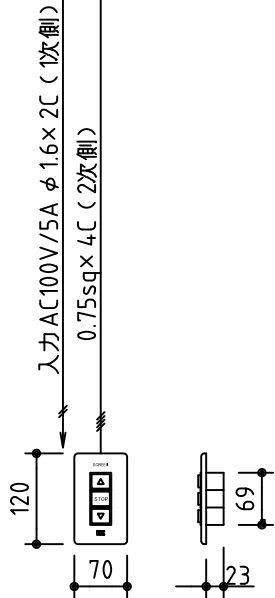

外観図 S=1/40

*上部マスク寸法は内部リミットスイッチにて調整可能(0~4.00)

1鍵フルカラー埋め込みスイッチ

ボックス取付時 S=1/5

壁面取付時 S=1/5

*製品の仕様及びデザインは改善等のために予告なく変更する場合があります。

生地	ホワイト W (防災品)	付属品	1鍵フルカラーモダンプレート (ミルキーホワイト) 取付金具、タッピングビス
モーター	ローラー内蔵型 消費電流 1.05A 消費電力 105VA	別売品	ワイヤレスリモコン
ケース	材質: アルミ製 塗装色: オフホワイト	別途工事	電気配線配管工事 (1次、2次側共) スイッチボックス、スクリーンボックス
電源	AC100V 50/60Hz		
制御	DC5V		
質量	19.7Kg		

株式会社 ケイアイシー

尺度
A4 1/40 1/5
単位
mm

品名
150インチ電動巻上スクリーン(ケース入り 4:3サイズ)

Rev. 2015/01/20

型番 ES-150W

No.