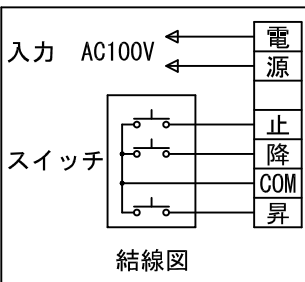

外觀図 S=1/40

*上部マスク寸法は内部リミットスイッチにて調整可能(0~400)

鍵フルカラー埋め込みスイッチ

ボックス取付時 S=1/5

壁面取付時 S=1/5

*製品の仕様及びデザインは改善等のために予告なく変更する場合があります。

生地	ホワイト W (防災品)	付属品	鍵フルカラーモダンプレート (ミルキーホワイト) 取付金具、タッピングビス
モーター	ローラー内蔵型 消費電流 1.05A 消費電力 105VA	別売品	ワイヤレスリモコン
ケース	材質: アルミ製 塗装色: オフホワイト	別途工事	電気配線配管工事 (1次、2次側共) スイッチボックス、スクリーンボックス
電源	AC100V 50/60Hz		
制御	DC5V		
質量	19.1Kg		

株式会社 ケイアイシー

尺度 A4 1/40 1/5
単位 mm

品名 145インチ電動巻上スクリーン(ケース入り 4:3サイズ)

Rev. 2015/01/20

型番 ES-145W

No.