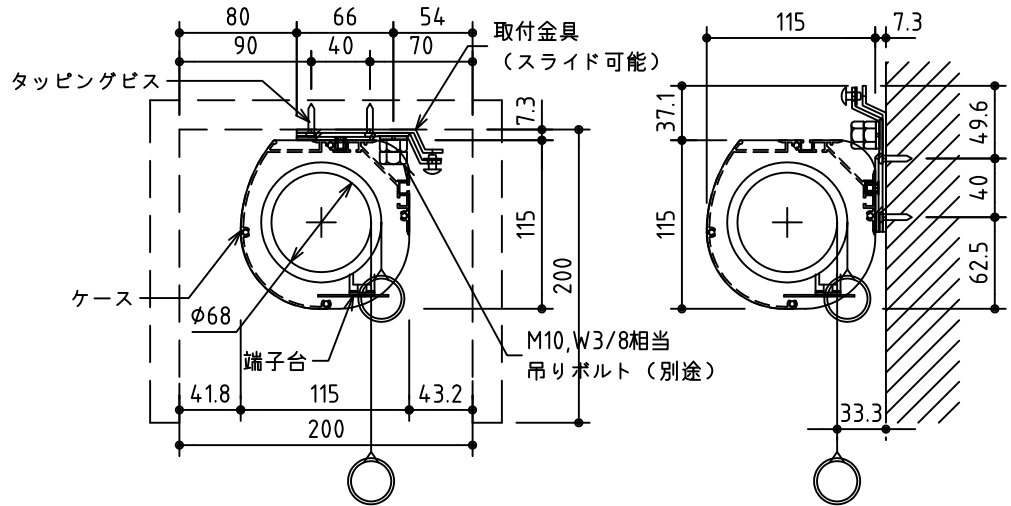

外觀図 S=1/40

*上部マスク寸法は内部リミットスイッチにて調整可能(0~400)

鍵フルカラー埋め込みスイッチ

ボックス取付時 S=1/5

壁面取付時 S=1/5

*製品の仕様及びデザインは改善等のために予告なく変更する場合があります。

生地	ホワイト W (防災品)	付属品	鍵フルカラーモダンプレート (ミルキーホワイト) 取付金具、タッピングビス
モーター	ローラー内蔵型 消費電流 1.05A 消費電力 105VA	別売品	ワイヤレスリモコン
ケース	材質: アルミ製 塗装色: オフホワイト	別途工事	電気配線配管工事 (1次、2次側共) スイッチボックス、スクリーンボックス
電源	AC100V 50/60Hz		
制御	DC5V		
質量	19.1Kg		

株式会社 ケイアイシー

尺度 A4 1/40 1/5
単位 mm

品名 145インチ電動巻上スクリーン(ケース入り 4:3サイズ)

Rev. 2015/01/20

型番 ES-145W

No.