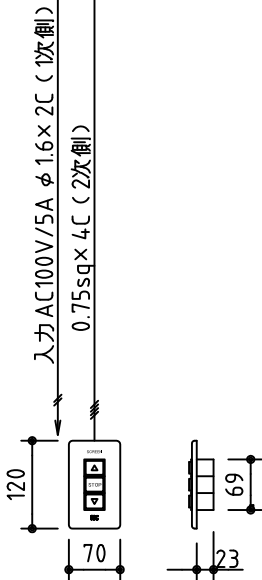

外觀図 S=1/40

*上部マスク寸法は内部リミットスイッチにて調整可能(0~400)

鍵フルカラー埋め込みスイッチ

ボックス取付時 S=1/5

壁面取付時 S=1/5

*製品の仕様及びデザインは改善等のために予告なく変更する場合があります。

生地	ホワイト W (防災品)	付属品	鍵フルカラーモダンプレート (ミルキーホワイト) 取付金具、タッピングビス
モーター	ローラー内蔵型 消費電流 1.05A 消費電力 105VA	別売品	ワイヤレスリモコン
ケース	材質: アルミ製 塗装色: オフホワイト	別途工事	電気配線配管工事 (1次、2次側共) スイッチボックス、スクリーンボックス
電源	AC100V 50/60Hz		
制御	DC5V		
質量	19.1Kg		

株式会社 ケイアイシー

尺度 A4 1/40 1/5
単位 mm

品名 145インチ電動巻上スクリーン(ケース入り 4:3サイズ)

Rev. 2015/01/20

型番 ES-145W

No.