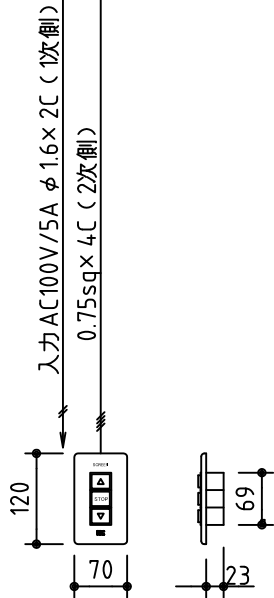

外觀図 S=1/40

\*上部マスク寸法は内部リミットスイッチにて調整可能(0~4.00)

1鍵フルカラー埋め込みスイッチ

ボックス取付時 S=1/5

壁面取付時 S=1/5

\*製品の仕様及びデザインは改善等のために予告なく変更する場合があります。

生地	ホワイト W (防災品)	付属品	1鍵フルカラーモダンプレート (ミルキーホワイト) 取付金具、タッピングビス
モーター	ローラー内蔵型 消費電流 1.05A 消費電力 105VA	別売品	ワイヤレスリモコン
ケース	材質: アルミ製 塗装色: オフホワイト	別途工事	電気配線配管工事 (1次、2次側共) スイッチボックス、スクリーンボックス
電源	AC100V 50/60Hz		
制御	DC5V		
質量	18.5Kg		

株式会社 ケイアイシー

尺度  
A4 1/40 1/5  
単位  
mm

品名  
140インチ電動巻上スクリーン(ケース入り 4:3サイズ)

Rev. 2015/01/20

型番 ES-140W

No.