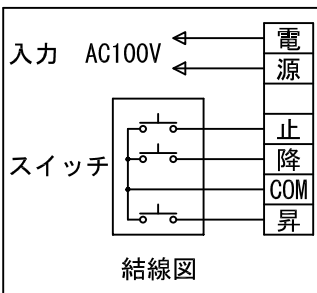

外觀図 S=1/40

\*上部マスク寸法は内部リミットスイッチにて調整可能(0~4.00)

1鍵フルカラー埋め込みスイッチ

ボックス取付時 S=1/5

壁面取付時 S=1/5

\*製品の仕様及びデザインは改善等のために予告なく変更する場合があります。

生地	ホワイト W (防災品)	付属品	1鍵フルカラーモダンプレート (ミルキーホワイト) 取付金具、タッピングビス
モーター	ローラー内蔵型 消費電流 1.05A 消費電力 105VA	別売品	ワイヤレスリモコン
ケース	材質: アルミ製 塗装色: オフホワイト	別途工事	電気配線配管工事 (1次、2次側共) スイッチボックス、スクリーンボックス
電源	AC100V 50/60Hz		
制御	DC5V		
質量	18.5Kg		

株式会社 ケイアイシー

尺度  
A4 1/40 1/5  
単位  
mm

品名  
140インチ電動巻上スクリーン(ケース入り 4:3サイズ)

Rev. 2015/01/20

型番 ES-140W

No.