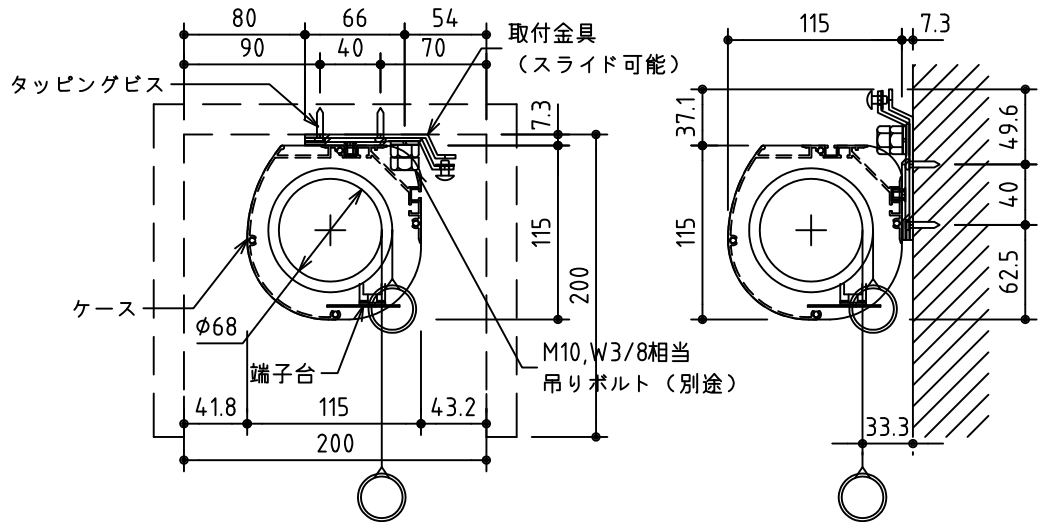

外觀図 S=1/40

\*上部マスク寸法は内部リミットスイッチにて調整可能(0~4.00)

1鍵フルカラー埋め込みスイッチ

ボックス取付時 S=1/5

壁面取付時 S=1/5

\*製品の仕様及びデザインは改善等のために予告なく変更する場合があります。

生地	ホワイト W (防災品)	付属品	1鍵フルカラーモダンプレート (ミルキーホワイト) 取付金具、タッピングビス
モーター	ローラー内蔵型 消費電流 1.05A 消費電力 105VA	別売品	ワイヤレスリモコン
ケース	材質: アルミ製 塗装色: オフホワイト	別途工事	電気配線配管工事 (1次、2次側共) スイッチボックス、スクリーンボックス
電源	AC100V 50/60Hz		
制御	DC5V		
質量	18.5Kg		

株式会社 ケイアイシー

尺度  
A4 1/40 1/5  
単位  
mm

品名  
140インチ電動巻上スクリーン(ケース入り 4:3サイズ)

Rev. 2015/01/20

型番 ES-140W

No.