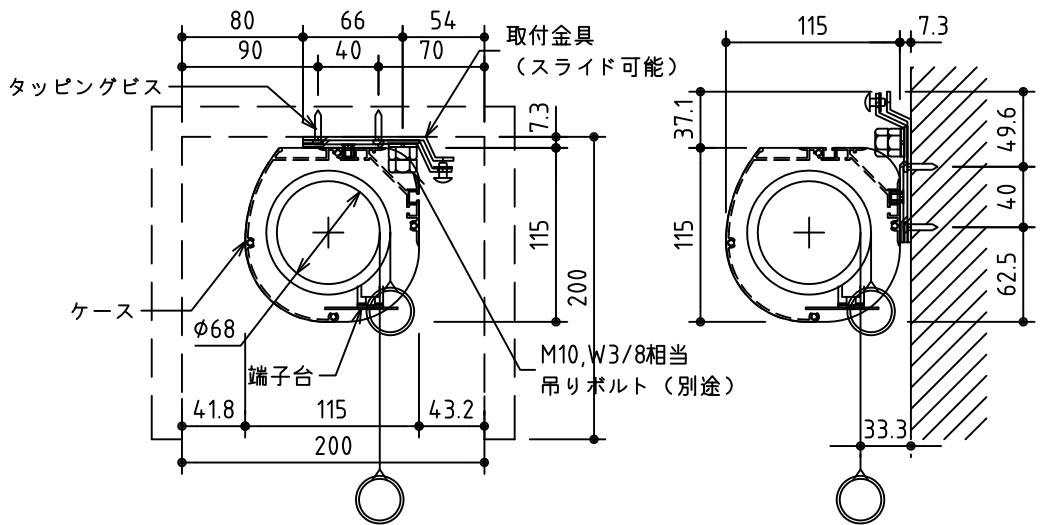

外観図 S=1/40

\*上部マスク寸法は内部リミットスイッチにて調整可能(0~400)

1鍵フルカラー埋め込みスイッチ

結線図

ボックス取付時 S=1/5

壁面取付時 S=1/5

\*製品の仕様及びデザインは改善等のために予告なく変更する場合があります。

生地	ホワイト W (防災品)	付属品	1鍵フルカラーモダンプレート (ミルキーホワイト) 取付金具、タッピングビス
モーター	ローラー内蔵型 消費電流 1.05A 消費電力 105VA	別売品	ワイヤレスリモコン
ケース	材質: アルミ製 塗装色: オフホワイト	別途工事	電気配線配管工事 (1次、2次側共) スイッチボックス、スクリーンボックス
電源	AC100V 50/60Hz		
制御	DC5V		
質量	17.8Kg		

株式会社 ケイアイシー

尺度  
A4 1/40 1/5  
単位  
mm

品名  
135インチ電動巻上スクリーン(ケース入り 4:3サイズ)

Rev. 2015/01/20

型番 ES-135W

No.