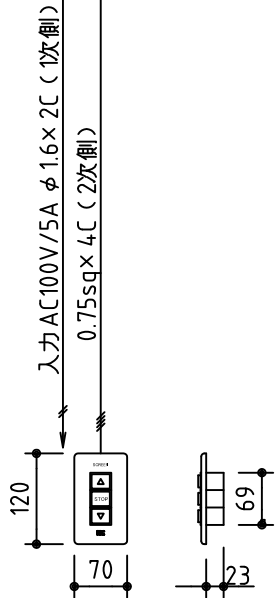

外観図 S=1/40

\*上部マスク寸法は内部リミットスイッチにて調整可能(0~400)

1鍵フルカラー埋め込みスイッチ

結線図

ボックス取付時 S=1/5

壁面取付時 S=1/5

\*製品の仕様及びデザインは改善等のために予告なく変更する場合があります。

生地	ホワイト W (防災品)	付属品	1鍵フルカラーモダンプレート (ミルキーホワイト) 取付金具、タッピングビス
モーター	ローラー内蔵型 消費電流 1.05A 消費電力 105VA	別売品	ワイヤレスリモコン
ケース	材質: アルミ製 塗装色: オフホワイト	別途工事	電気配線配管工事 (1次、2次側共) スイッチボックス、スクリーンボックス
電源	AC100V 50/60Hz		
制御	DC5V		
質量	17.8Kg		

株式会社 ケイアイシー

尺度  
A4 1/40 1/5  
単位  
mm

品名  
135インチ電動巻上スクリーン(ケース入り 4:3サイズ)

Rev. 2015/01/20

型番 ES-135W

No.