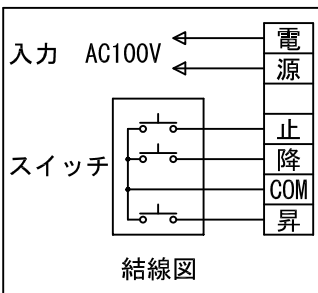

外観図 S=1/40

\*上部マスク寸法は内部リミットスイッチにて調整可能(0~400)

1鍵フルカラー埋め込みスイッチ

結線図

ボックス取付時 S=1/5

壁面取付時 S=1/5

\*製品の仕様及びデザインは改善等のために予告なく変更する場合があります。

生地	ホワイト W (防災品)	付属品	1鍵フルカラーモダンプレート (ミルキーホワイト) 取付金具、タッピングビス
モーター	ローラー内蔵型 消費電流 1.05A 消費電力 105VA	別売品	ワイヤレスリモコン
ケース	材質: アルミ製 塗装色: オフホワイト	別途工事	電気配線配管工事 (1次、2次側共) スイッチボックス、スクリーンボックス
電源	AC100V 50/60Hz		
制御	DC5V		
質量	17.8Kg		

株式会社 ケイアイシー

尺度  
A4 1/40 1/5  
単位  
mm

品名  
135インチ電動巻上スクリーン(ケース入り 4:3サイズ)

Rev. 2015/01/20

型番 ES-135W

No.