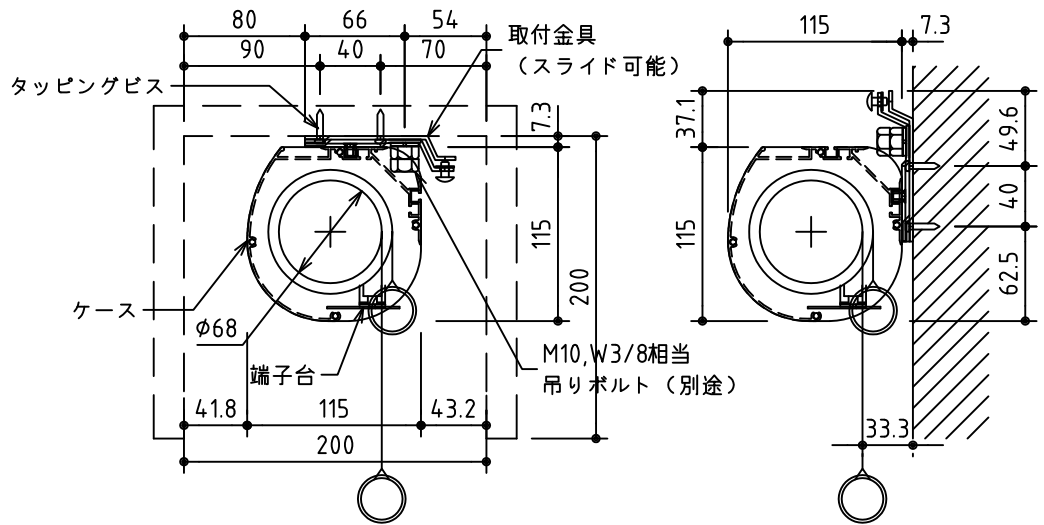

外観図 S=1/40

\*上部マスク寸法は内部リミットスイッチにて調整可能(0~400)

1連フルカラー埋め込みスイッチ

ボックス取付時 S=1/5

壁面取付時 S=1/5

\*製品の仕様及びデザインは改善等のために予告なく変更する場合があります。

生地	ホワイト W (防災品)	付属品	1連フルカラーモダンプレート (ミルキーホワイト) 取付金具、タッピングビス
モーター	ローラー内蔵型 消費電流 1.05A 消費電力 105VA	別売品	ワイヤレスリモコン
ケース	材質: アルミ製 塗装色: オフホワイト	別途工事	電気配線配管工事 (1次、2次側共) スイッチボックス、スクリーンボックス
電源	AC100V 50/60Hz		
制御	DC5V		
質量	17.2Kg		

株式会社 ケイアイシー

尺度  
A4 1/40 1/5  
単位  
mm

品名  
130インチ電動巻上スクリーン(ケース入り 4:3サイズ)

Rev. 2015/01/20

型番 ES-130W

No.