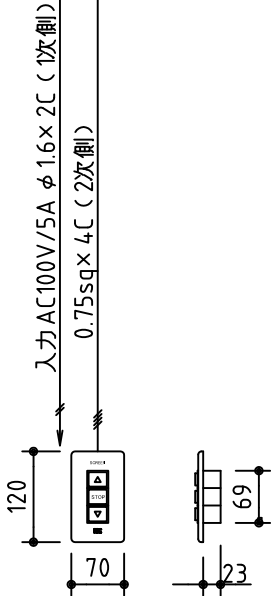

外観図 S=1/40

\*上部マスク寸法は内部リミットスイッチにて調整可能(0~400)

1連フルカラー埋め込みスイッチ

ボックス取付時 S=1/5

壁面取付時 S=1/5

\*製品の仕様及びデザインは改善等のために予告なく変更する場合があります。

生地	ホワイト W (防災品)	付属品	1連フルカラーモダンプレート (ミルキーホワイト) 取付金具、タッピングビス
モーター	ローラー内蔵型 消費電流 1.05A 消費電力 105VA	別売品	ワイヤレスリモコン
ケース	材質: アルミ製 塗装色: オフホワイト	別途工事	電気配線配管工事 (1次、2次側共) スイッチボックス、スクリーンボックス
電源	AC100V 50/60Hz		
制御	DC5V		
質量	17.2Kg		

株式会社 ケイアイシー

尺度  
A4 1/40 1/5  
単位  
mm

品名  
130インチ電動巻上スクリーン(ケース入り 4:3サイズ)

Rev. 2015/01/20

型番 ES-130W

No.