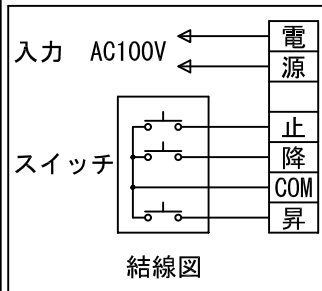

外観図 S=1/40

\*上部マスク寸法は内部リミットスイッチにて調整可能(0~400)

1連フルカラー埋め込みスイッチ

ボックス取付時 S=1/5

壁面取付時 S=1/5

\*製品の仕様及びデザインは改善等のために予告なく変更する場合があります。

生地	ホワイト W (防災品)	付属品	1連フルカラーモダンプレート (ミルキーホワイト) 取付金具、タッピングビス
モーター	ローラー内蔵型 消費電流 1.05A 消費電力 105VA	別売品	ワイヤレスリモコン
ケース	材質: アルミ製 塗装色: オフホワイト	別途工事	電気配線配管工事 (1次、2次側共) スイッチボックス、スクリーンボックス
電源	AC100V 50/60Hz		
制御	DC5V		
質量	17.2Kg		

株式会社 ケイアイシー

尺度  
A4 1/40 1/5  
単位  
mm

品名  
130インチ電動巻上スクリーン(ケース入り 4:3サイズ)

Rev. 2015/01/20

型番 ES-130W

No.