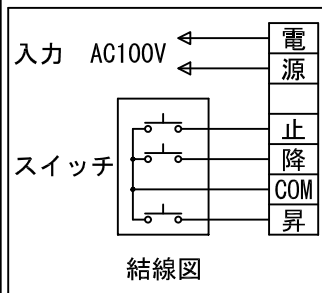

外観図 S=1/40

\*上部マスク寸法は内部リミットスイッチにて調整可能(0~400)

1鍵フルカラー埋め込みスイッチ

ボックス取付時 S=1/5

壁面取付時 S=1/5

\*製品の仕様及びデザインは改善等のために予告なく変更する場合があります。

生地	ホワイト W (防災品)	付属品	1鍵フルカラーモダンプレート (ミルクホワイト) 取付金具、タッピングビス
モーター	ローラー内蔵型 消費電流 1.05A 消費電力 105VA	別売品	ワイヤレスリモコン
ケース	材質: アルミ製 塗装色: オフホワイト	別途工事	電気配線配管工事 (1次、2次側共) スイッチボックス、スクリーンボックス
電源	AC100V 50/60Hz		
制御	DC5V		
質量	16.5Kg		

株式会社 ケイアイシー

尺度 A4 1/40 1/5  
単位 mm

品名 125インチ電動巻上スクリーン(ケース入り 4:3サイズ)

Rev. 2015/01/20

型番 ES-125W

No.