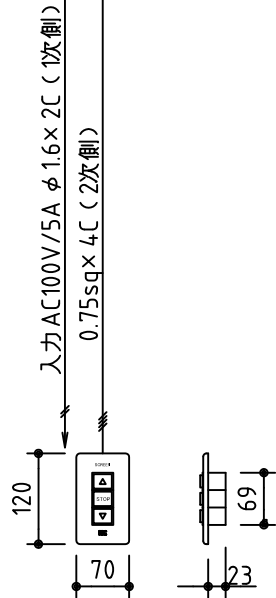

外観図 S=1/40

\*上部マスク寸法は内部リミットスイッチにて調整可能(0~400)

1鍵フルカラー埋め込みスイッチ

ボックス取付時 S=1/5

壁面取付時 S=1/5

\*製品の仕様及びデザインは改善等のために予告なく変更する場合があります。

生地	ホワイト W (防災品)	付属品	1鍵フルカラーモダンプレート (ミルクホワイト) 取付金具、タッピングビス
モーター	ローラー内蔵型 消費電流 1.05A 消費電力 105VA	別売品	ワイヤレスリモコン
ケース	材質: アルミ製 塗装色: オフホワイト	別途工事	電気配線配管工事 (1次、2次側共) スイッチボックス、スクリーンボックス
電源	AC100V 50/60Hz		
制御	DC5V		
質量	16.5Kg		

株式会社 ケイアイシー

尺度 A4 1/40 1/5  
単位 mm

品名 125インチ電動巻上スクリーン(ケース入り 4:3サイズ)

Rev. 2015/01/20

型番 ES-125W

No.