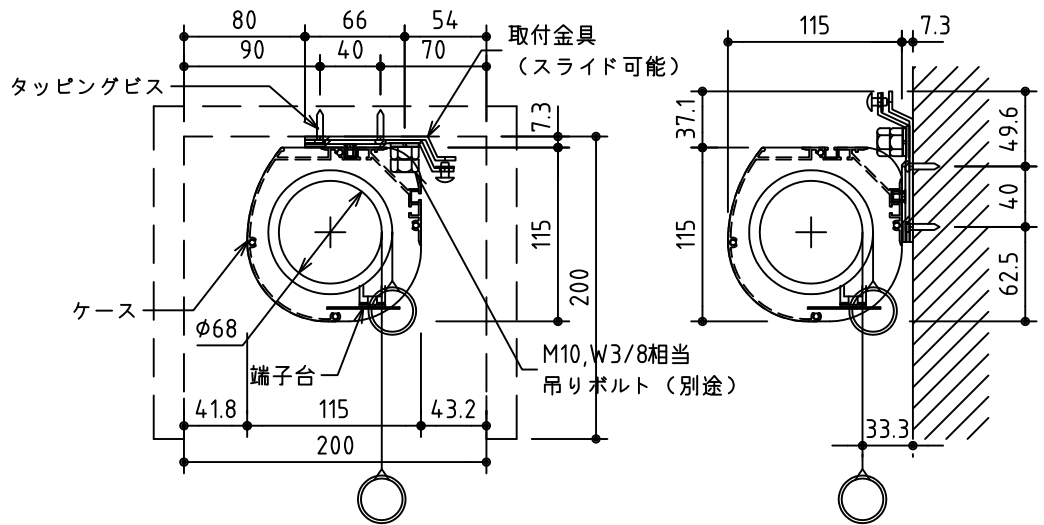

外観図 S=1/40

\*上部マスク寸法は内部リミットスイッチにて調整可能(0~400)

1鍵フルカラー埋め込みスイッチ

ボックス取付時 S=1/5

壁面取付時 S=1/5

\*製品の仕様及びデザインは改善等のために予告なく変更する場合があります。

生地	ホワイト W (防災品)	付属品	1鍵フルカラーモダンプレート (ミルクホワイト) 取付金具、タッピングビス
モーター	ローラー内蔵型 消費電流 1.05A 消費電力 105VA	別売品	ワイヤレスリモコン
ケース	材質: アルミ製 塗装色: オフホワイト	別途工事	電気配線配管工事 (1次、2次側共) スイッチボックス、スクリーンボックス
電源	AC100V 50/60Hz		
制御	DC5V		
質量	16.5Kg		

株式会社 ケイアイシー

尺度 A4 1/40 1/5  
単位 mm

品名 125インチ電動巻上スクリーン(ケース入り 4:3サイズ)

Rev. 2015/01/20

型番 ES-125W

No.