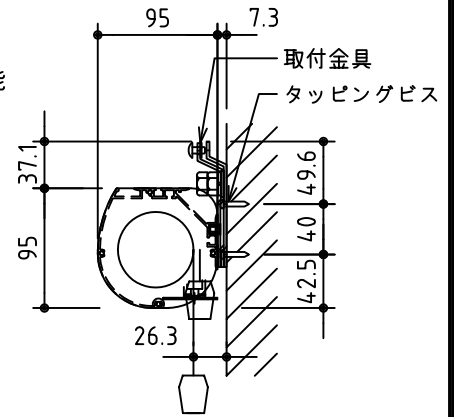

※上部マスク寸法は内部リミットスイッチにて調整可能(0~400)

鍵フルカラー埋め込みスイッチ

ボックス取付時 S=1/6

壁面取付時 S=1/6

※製品の仕様及びデザインは改善等のために予告なく変更する場合があります。

生地	ホワイト W (防災品)	付属品	鍵フルカラーモダンプレート (ミルキーホワイト) 取付金具、タッピングビス
モーター	ローラー内蔵型 消費電流 1.05A 消費電力 105VA	別売品	ワイヤレスリモコン
ケース	材質: アルミ製 塗装色: オフホワイト	別途工事	電気配線配管工事 (1次、2次側共) スイッチボックス、スクリーンボックス
電源	AC100V 50/60Hz		
制御	DC5V		
質量	14.1kg		

株式会社 ケイアイシー

尺度 A4 1/30 1/6

品名 120インチ電動巻上スクリーン(ケース入り 4:3サイズ)

単位 mm

Rev. 2016/04/27

型番 ES-120W

No.