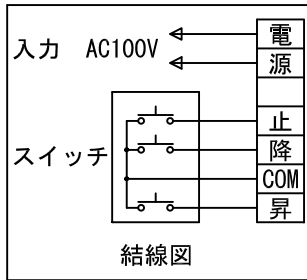

※上部マスク寸法は内部リミットスイッチにて調整可能(0~400)

鍵フルカラー埋め込みスイッチ

ボックス取付時 S=1/6

壁面取付時 S=1/6

※製品の仕様及びデザインは改善等のために予告なく変更する場合があります。

生地	ホワイト W (防災品)	付属品	鍵フルカラーモダンプレート (ミルキーホワイト) 取付金具、タッピングビス
モーター	ローラー内蔵型 消費電流 1.05A 消費電力 105VA	別売品	ワイヤレスリモコン
ケース	材質: アルミ製 塗装色: オフホワイト	別途工事	電気配線配管工事 (1次、2次側共) スイッチボックス、スクリーンボックス
電源	AC100V 50/60Hz		
制御	DC5V		
質量	14.1kg		

株式会社 ケイアイシー

尺度 A4 1/30 1/6

品名 120インチ電動巻上スクリーン(ケース入り 4:3サイズ)

単位 mm

Rev. 2016/04/27

型番 ES-120W

No.