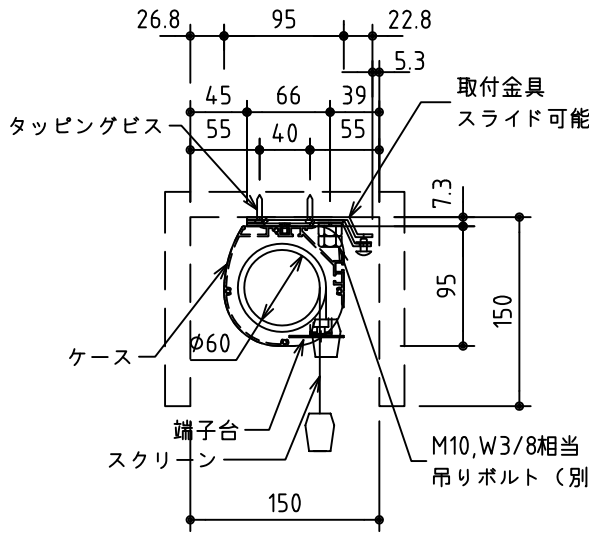

※上部マスク寸法は内部リミットスイッチにて調整可能(0~400)

鍵フルカラー埋め込みスイッチ

ボックス取付時 S=1/6

壁面取付時 S=1/6

※製品の仕様及びデザインは改善等のために予告なく変更する場合があります。

生地	ホワイト W (防災品)	付属品	鍵フルカラーモダンプレート (ミルキーホワイト) 取付金具、タッピングビス
モーター	ローラー内蔵型 消費電流 1.05A 消費電力 105VA	別売品	ワイヤレスリモコン
ケース	材質: アルミ製 塗装色: オフホワイト	別途工事	電気配線配管工事 (1次、2次側共) スイッチボックス、スクリーンボックス
電源	AC100V 50/60Hz		
制御	DC5V		
質量	14.1kg		

株式会社 ケイアイシー

尺度 A4 1/30 1/6

品名 120インチ電動巻上スクリーン(ケース入り 4:3サイズ)

単位 mm

Rev. 2016/04/27

型番 ES-120W

No.