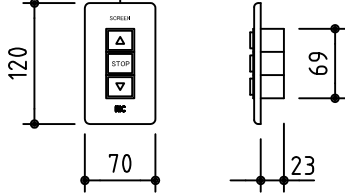

※上部マスク寸法は内部リミットスイッチにて調整可能(0~400)

鍵フルカラー埋め込みスイッチ

ボックス取付時 S=1/6

壁面取付時 S=1/6

※製品の仕様及びデザインは改善等のために予告なく変更する場合があります。

生地	ホワイト W (防災品)	付属品	鍵フルカラーモダンプレート (ミルキーホワイト) 取付金具、タッピングビス
モーター	ローラー内蔵型 消費電流 1.05A 消費電力 105VA	別売品	ワイヤレスリモコン
ケース	材質: アルミ製 塗装色: オフホワイト	別途工事	電気配線配管工事 (1次、2次側共) スイッチボックス、スクリーンボックス
電源	AC100V 50/60Hz		
制御	DC5V		
質量	14.1kg		

株式会社 ケイアイシー

尺度 A4 1/30 1/6

品名 120インチ電動巻上スクリーン(ケース入り 4:3サイズ)

単位 mm

Rev. 2016/04/27

型番 ES-120W

No.