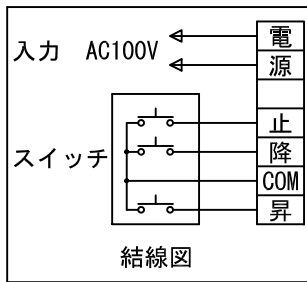

1鍵フルカラー埋め込みスイッチ

*上部マスク寸法は内部リミットスイッチにて調整可能(0~400)

*製品の仕様及びデザインは改善等のために予告なく変更する場合があります。

生地	ホワイト W(防災品)	付属品	1鍵フルカラーモダンプレート(ミルキーホワイト) 取付金具、タッピングビス
モーター	ローラー内蔵型 消費電流 1.05A 消費電力 105VA	別売品	ワイヤレスリモコン
ケース	材質:アルミ製 塗装色:オフホワイト	別途工事	電気配線配管工事(1次、2次側共) スイッチボックス、スクリーンボックス
電源	AC100V 50/60Hz		
制御	DC5V		
質量	13.1kg		

株式会社 ケイアイシー

尺度	A4 1/30 1/6	品名	110インチ電動巻上スクリーン(ケース入り 4:3サイズ)		
単位	mm	Rev.	2016/04/27	型番	ES-110W
				No.	