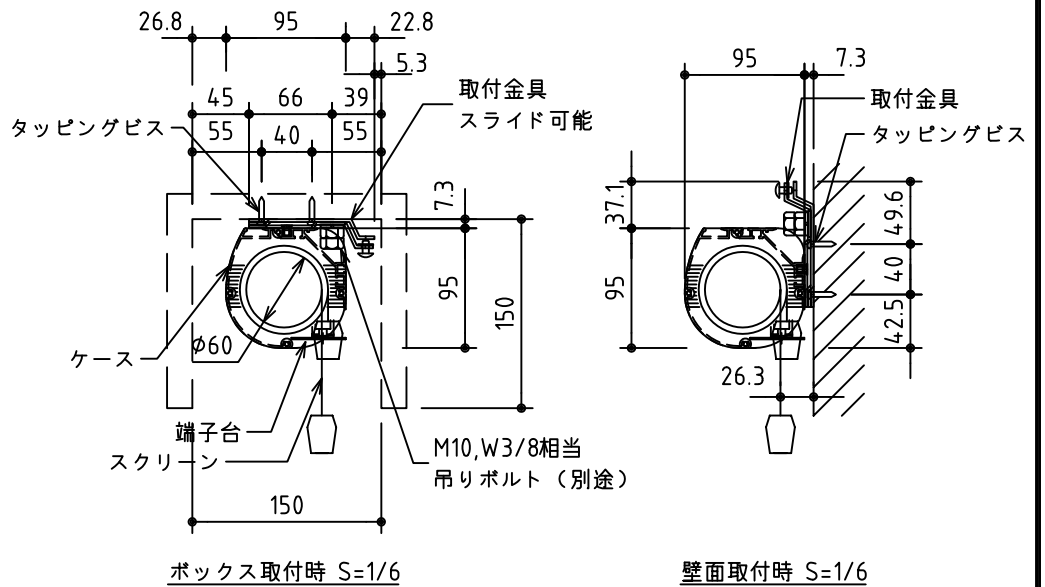

1鍵フルカラー埋め込みスイッチ

*上部マスク寸法は内部リミットスイッチにて調整可能(0~400)

*製品の仕様及びデザインは改善等のために予告なく変更する場合があります。

生地	ホワイト W(防災品)	付属品	1鍵フルカラーモダンプレート(ミルキーホワイト) 取付金具、タッピングビス
モーター	ローラー内蔵型 消費電流 1.05A 消費電力 105VA	別売品	ワイヤレスリモコン
ケース	材質:アルミ製 塗装色:オフホワイト	別途工事	電気配線配管工事(1次、2次側共) スイッチボックス、スクリーンボックス
電源	AC100V 50/60Hz		
制御	DC5V		
質量	13.1kg		

株式会社 ケイアイシー

尺度	A4 1/30 1/6	品名	110インチ電動巻上スクリーン(ケース入り 4:3サイズ)		
単位	mm	Rev.	2016/04/27	型番	ES-110W
				No.	