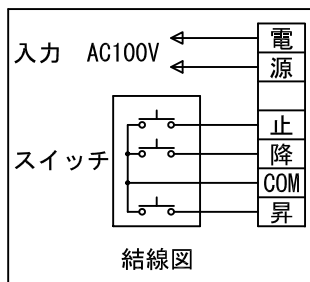

外観図 S=1/30

鍵フルカラー埋め込みスイッチ

ボックス取付時 S=1/6

壁面取付時 S=1/6

\*製品の仕様及びデザインは改善等のために予告なく変更する場合があります。

生地	シャインビーズ SB,シェイドグレイ SG (防災品)	付属品	鍵フルカラーモダンプレート (ミルクホワイト) 取付金具、タッピングビス
モーター	ローラー内蔵型 消費電流 1.05A 消費電力 105VA	別売品	ワイヤレスリモコン
ケース	材質: アルミ製 塗装色: オフホワイト	別途工事	電気配線配管工事 (1次、2次側共) スイッチボックス、スクリーンボックス
電源	AC100V 50/60Hz		
制御	DC5V		
質量	12.5kg		

株式会社 ケイアイシー

尺度 A4 1/30 1/6

品名 100インチ電動巻上スクリーン(ケース入り 4:3サイズ)

単位 mm

Rev. 2016/04/27

型番 ES-100SB/SG

No.