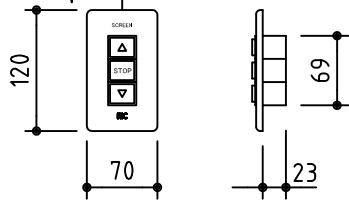

外観図 S=1/30

鍵フルカラー埋め込みスイッチ

ボックス取付時 S=1/6

壁面取付時 S=1/6

\*製品の仕様及びデザインは改善等のために予告なく変更する場合があります。

生地	シャインビーズ SB,シェイドグレイ SG (防災品)	付属品	鍵フルカラーモダンプレート (ミルクホワイト) 取付金具、タッピングビス
モーター	ローラー内蔵型 消費電流 1.05A 消費電力 105VA	別売品	ワイヤレスリモコン
ケース	材質: アルミ製 塗装色: オフホワイト	別途工事	電気配線配管工事 (1次、2次側共) スイッチボックス、スクリーンボックス
電源	AC100V 50/60Hz		
制御	DC5V		
質量	12.5kg		

株式会社 ケイアイシー

尺度 A4 1/30 1/6

品名 100インチ電動巻上スクリーン(ケース入り 4:3サイズ)

単位 mm

Rev. 2016/04/27

型番 ES-100SB/SG

No.