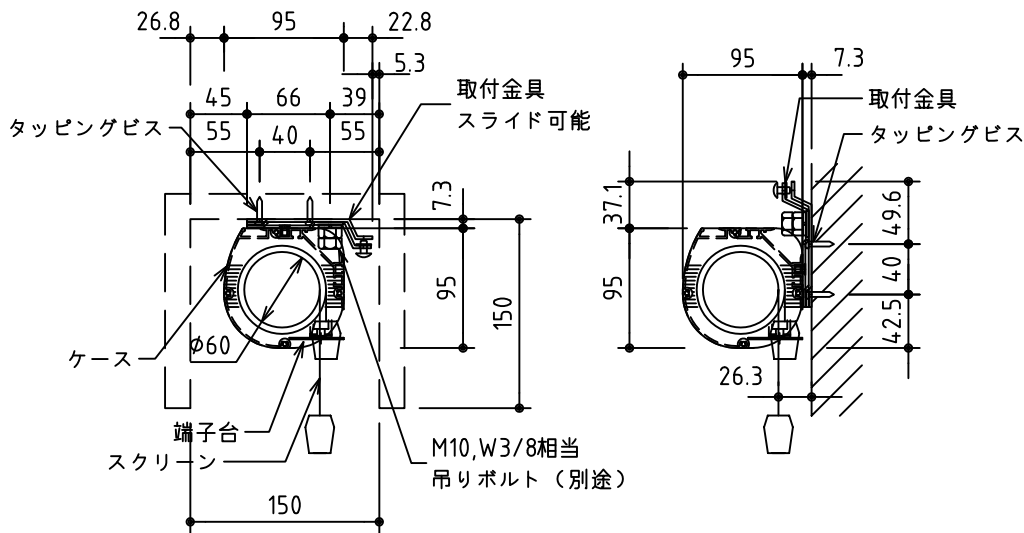

外観図 S=1/30

鍵フルカラー埋め込みスイッチ

ボックス取付時 S=1/6

壁面取付時 S=1/6

\*製品の仕様及びデザインは改善等のために予告なく変更する場合があります。

生地	シャインビーズ SB,シェイドグレイ SG (防災品)	付属品	鍵フルカラーモダンプレート (ミルクホワイト) 取付金具、タッピングビス
モーター	ローラー内蔵型 消費電流 1.05A 消費電力 105VA	別売品	ワイヤレスリモコン
ケース	材質: アルミ製 塗装色: オフホワイト	別途工事	電気配線配管工事 (1次、2次側共) スイッチボックス、スクリーンボックス
電源	AC100V 50/60Hz		
制御	DC5V		
質量	12.5kg		

株式会社 ケイアイシー

尺度 A4 1/30 1/6

品名 100インチ電動巻上スクリーン(ケース入り 4:3サイズ)

単位 mm

Rev. 2016/04/27

型番 ES-100SB/SG

No.